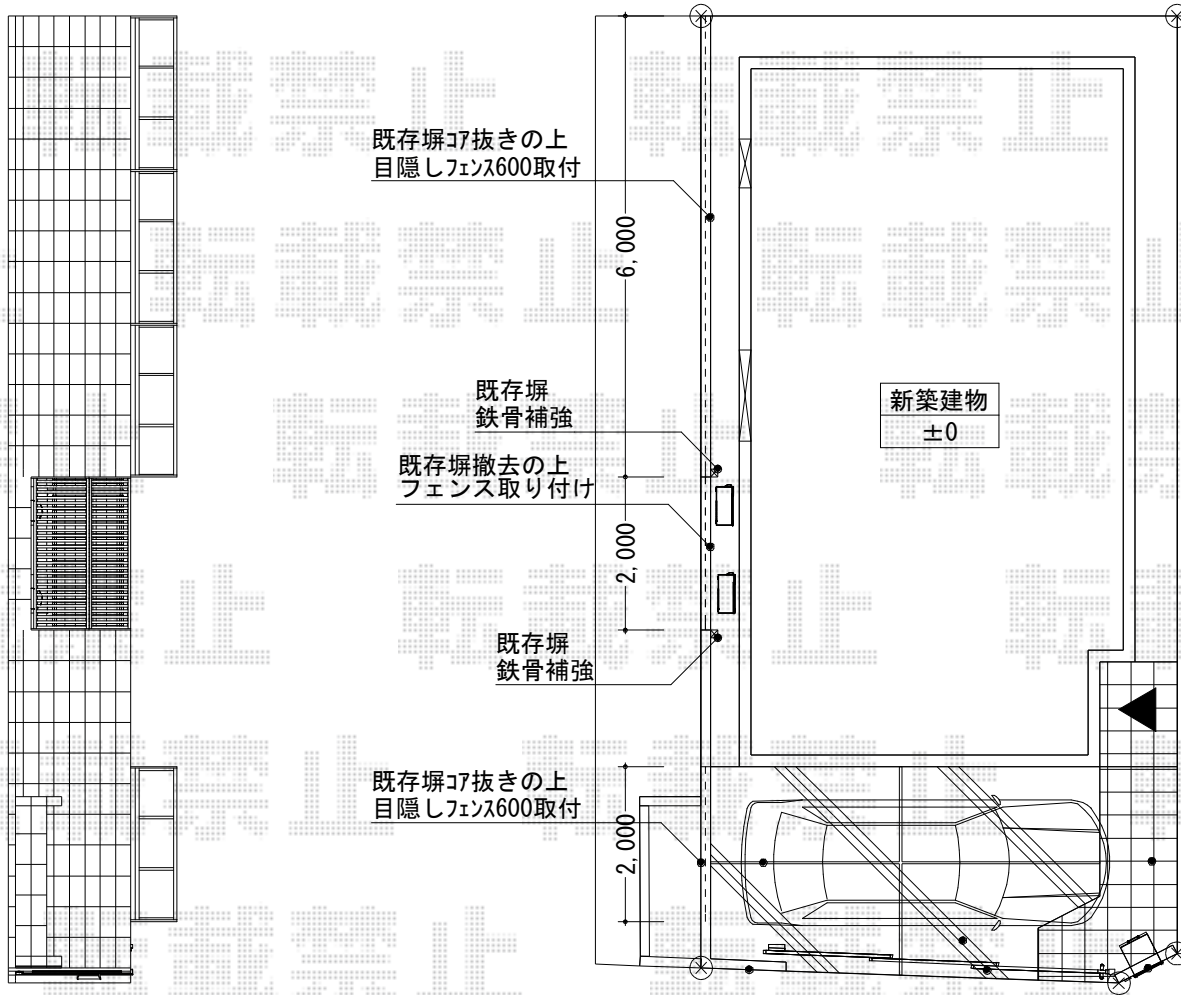

フェンス

TOEX シャレオR P型フェンス フリーポールタイプ
 本体1枚 (W×H) = (1979.5×600mm) ×4枚
 柱 (部品込) : 6本
 端部キャップ : 2セット
 色 : シヤイングレー

TOEX プリレオR2型フェンス フリーポールタイプ
 本体1枚 (W×H) = (1975.5×600mm) ×1枚
 本体1枚 (W×H) = (1975.5×800mm) ×1枚
 端部キャップ : 2セット
 色 : シヤイングレー