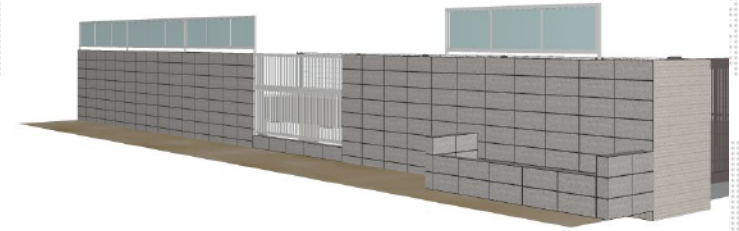

フェンス

TOEX シャレオR P型フェンス フリーポールタイプ
 本体1枚 (W×H) = (1979.5×600mm) ×4枚
 柱 (部品込) : 6本
 端部キャップ : 2セット
 色 : シヤイングレー

TOEX プリレオR2型フェンス フリーポールタイプ
 本体1枚 (W×H) = (1975.5×600mm) ×1枚
 本体1枚 (W×H) = (1975.5×800mm) ×1枚
 端部キャップ : 2セット
 色 : シヤイングレー