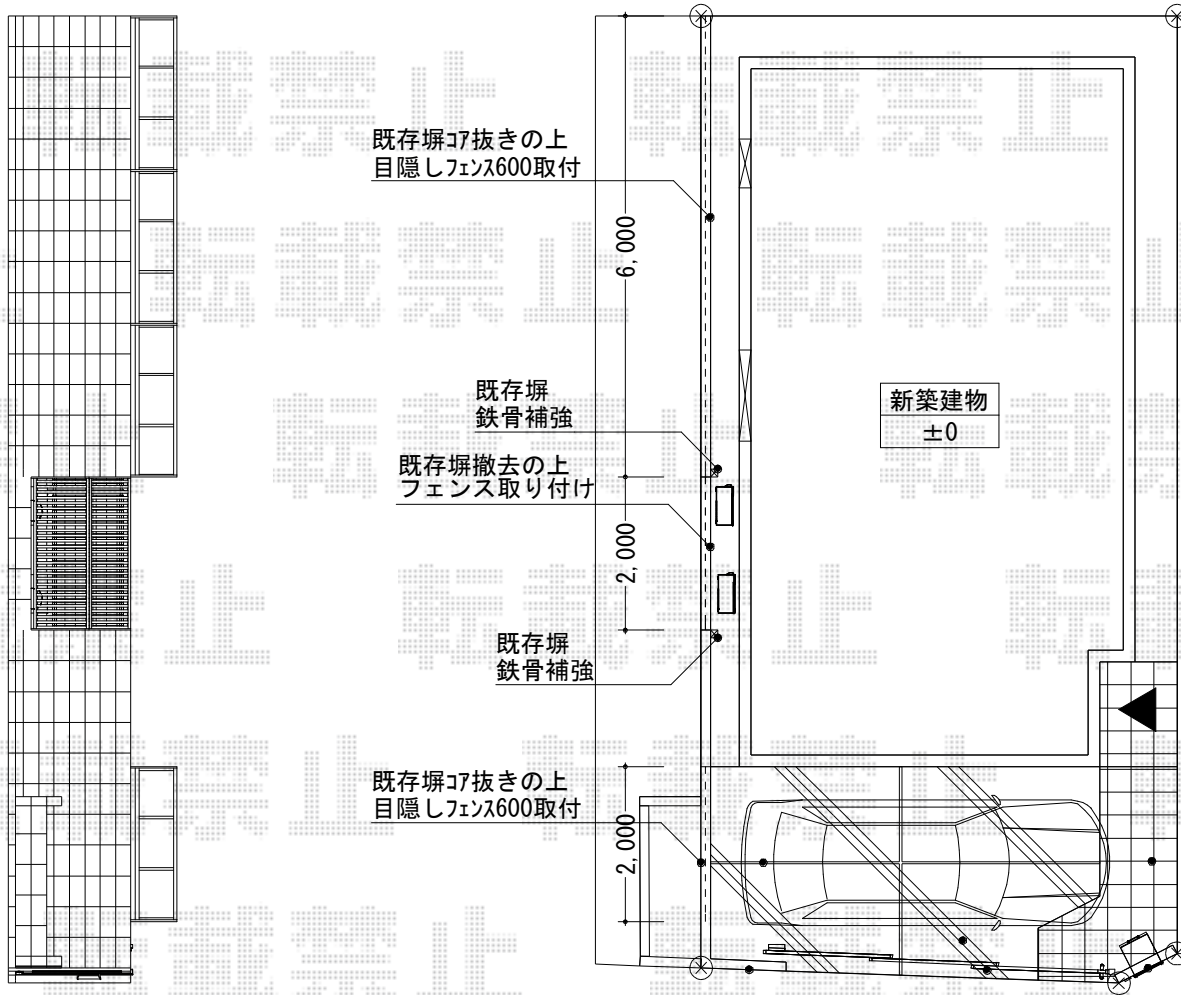

# フェンス

TOEX シャレオR P型フェンス フリーポールタイプ  
 本体1枚 (W×H) = (1979.5×600mm) × 4枚  
 柱 (部品込) : 6本  
 端部キャップ : 2セット  
 色 : シヤイングレー

TOEX プリレオR2型フェンス フリーポールタイプ  
 本体1枚 (W×H) = (1975.5×600mm) × 1枚  
 本体1枚 (W×H) = (1975.5×800mm) × 1枚  
 端部キャップ : 2セット  
 色 : シヤイングレー