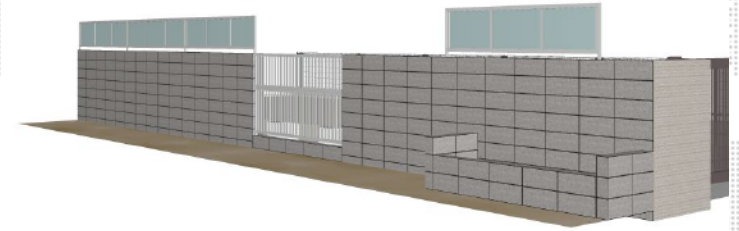

# フェンス

TOEX シャレオR P型フェンス フリーポールタイプ  
 本体1枚 (W×H) = (1979.5×600mm) × 4枚  
 柱 (部品込) : 6本  
 端部キャップ : 2セット  
 色 : シヤイングレー

TOEX プリレオR2型フェンス フリーポールタイプ  
 本体1枚 (W×H) = (1975.5×600mm) × 1枚  
 本体1枚 (W×H) = (1975.5×800mm) × 1枚  
 端部キャップ : 2セット  
 色 : シヤイングレー