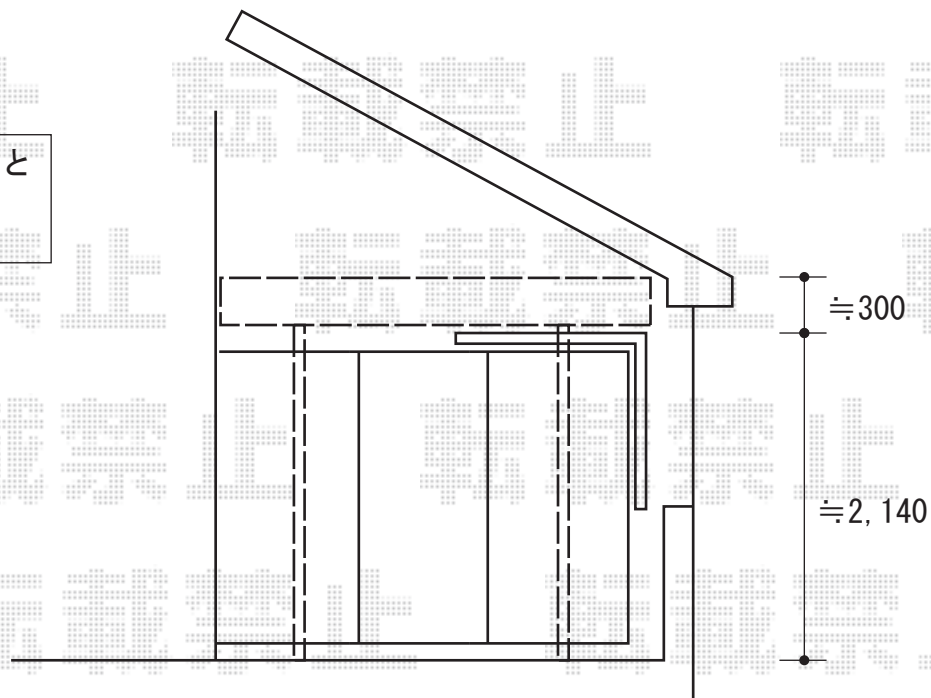

ライザーテラスII F型 屋根タイプ 単体 積雪~20cm対応

エアコンホースと  
大屋根の間に  
取り付けます。

ライザーテラスII F型 屋根タイプ 単体 積雪~20cm対応  
 間口=1.5間 (柱芯々2,530mm 屋根幅2,750mm)  
 出幅=1,185mm  
 色: ブラック  
 屋根材: ポリカーボネート (クリアマット/すりガラス調)  
 柱仕様: 柱奥行移動タイプ  
 施工方法: 下止め  
 追加部材: エルボ