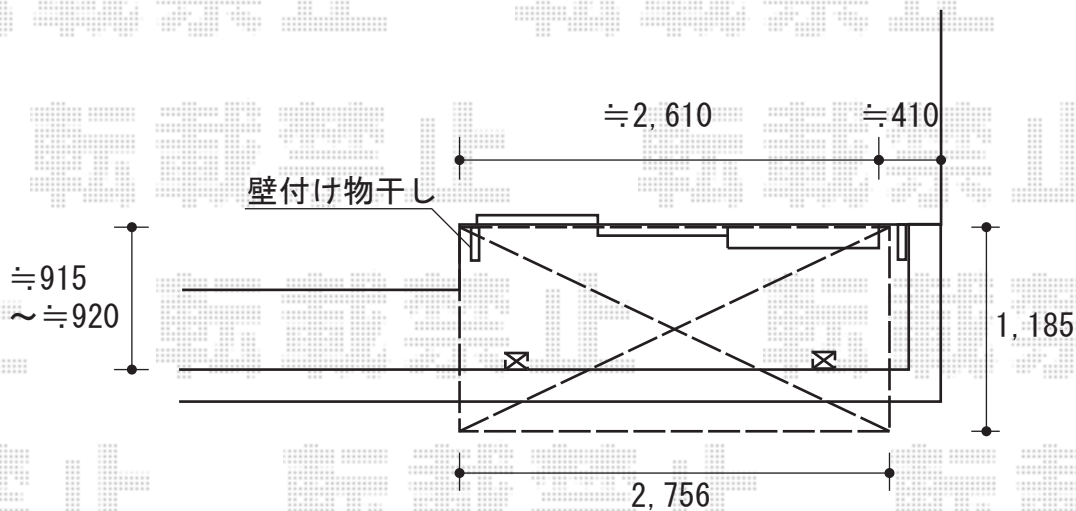

ライザーテラスII F型 屋根タイプ 単体 積雪~20cm対応

エアコンホースと  
大屋根の間に  
取り付けます。

ライザーテラスII F型 屋根タイプ 単体 積雪~20cm対応  
 間口=1.5間 (柱芯々2,530mm 屋根幅2,750mm)  
 出幅=1,185mm  
 色: ブラック  
 屋根材: ポリカーボネート (クリアマット/すりガラス調)  
 柱仕様: 柱奥行移動タイプ  
 施工方法: 下止め  
 追加部材: エルボ

現場状況や作図制限により概略図の内容と多少の違いが生じることがございます。  
 施工時は、現場優先とさせて頂きたく思いますので、お立会い頂き、  
 最終のご指示のほど、何卒、宜しくお願い致します。

EX-SHOP  
[HTTP://WWW.EX-SHOP.NET](http://www.ex-shop.net)

担当: 堀