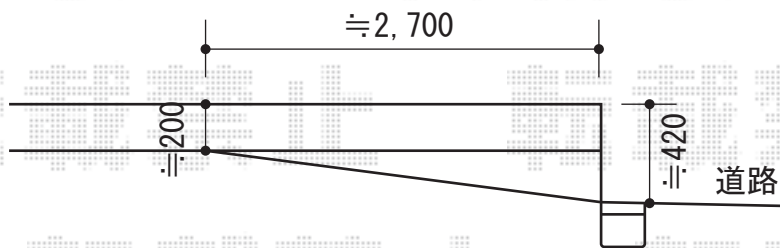

アルシャインPG型R Aタイプ ノンレール 両開き

側面図

TOEX アルシャインPG型R Aタイプ ノンレール 両開き
 開口幅=4,125mm
 全幅=4,339mm
 たたみ幅=436+411mm
 高さ=1,250mm
 色：シャイングレー
 キャスター数：4
 落棒数：4

現場状況や作図制限により概略図の内容と多少の違いが生じることがございます。
 施工時は、現場優先とさせていただきますので、お立会い頂き、
 最終のご指示のほど、何卒、宜しくお願い致します。