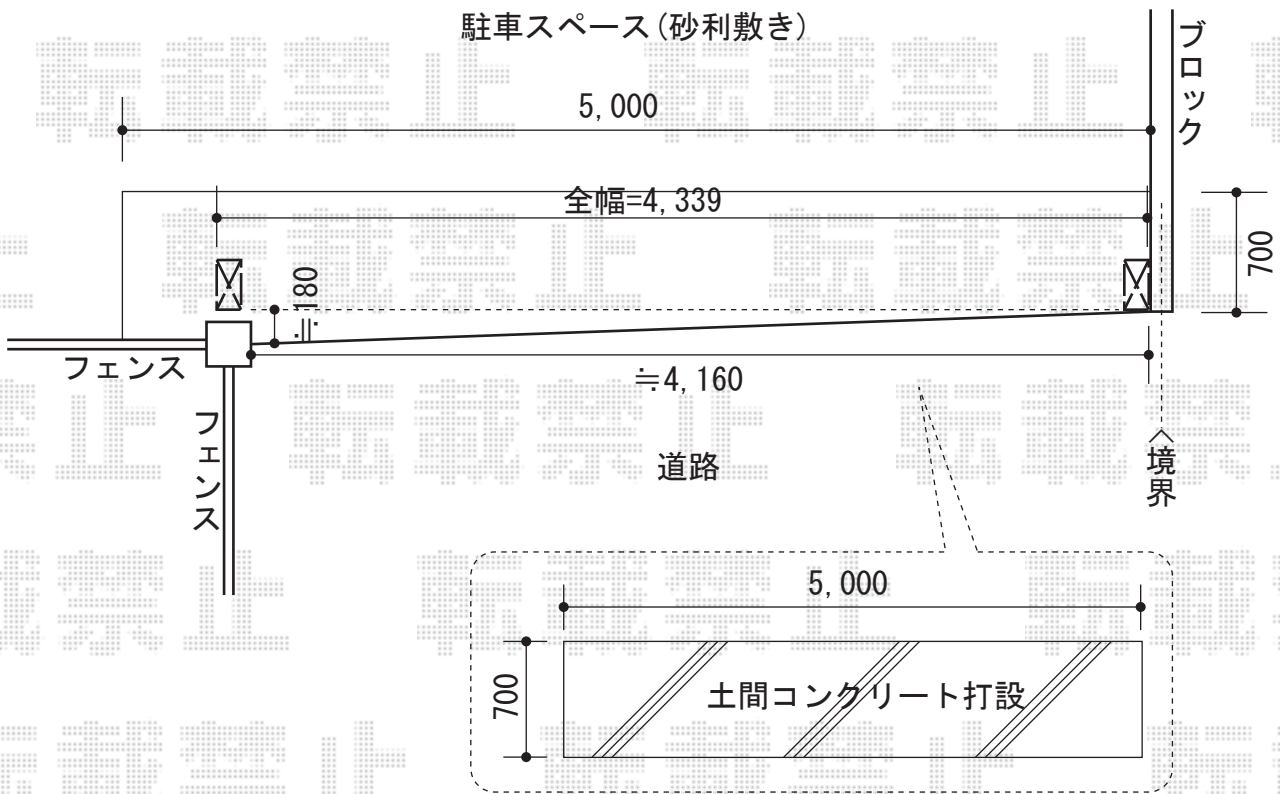

アルシャインPG型R Aタイプ ノンレール 両開き

側面図

TOEX アルシャインPG型R Aタイプ ノンレール 両開き
 開口幅=4,125mm
 全幅=4,339mm
 たたみ幅=436+411mm
 高さ=1,250mm
 色：シャイングレー
 キャスター数：4
 落棒数：4

現場状況や作図制限により概略図の内容と多少の違いが生じることがございます。
 施工時は、現場優先とさせていただきますので、お立会い頂き、
 最終のご指示のほど、何卒、宜しくお願い致します。