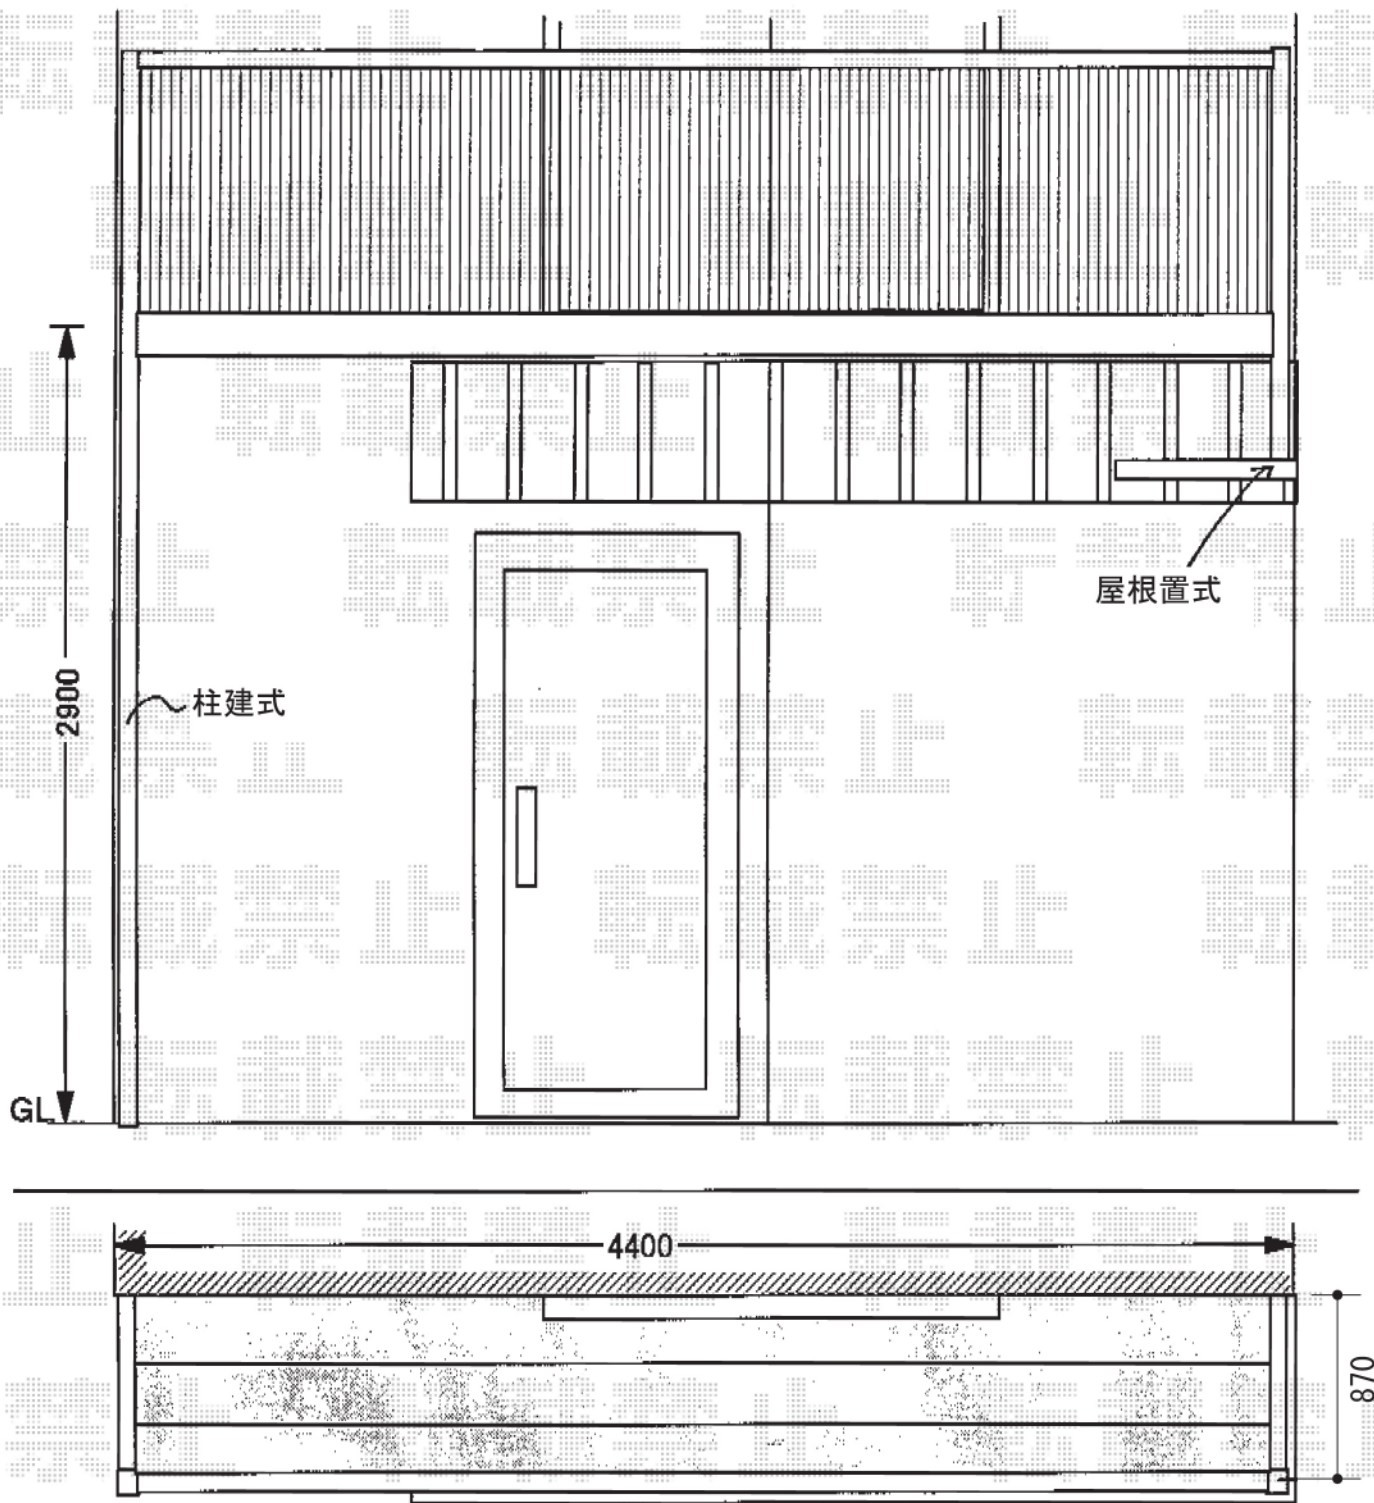

バルコニー BC-X型 単体 片屋根片柱式 幅広格子

YKK AP バルコニー BC-X型 片屋根片柱式 幅広格子
間口=関東間2.5間 (4,567mm)
出幅=3尺 (870mm)
色：プラチナステン
床材：硬貨塩化ビニル (ベージュイエロー)
柱仕様：片側柱建て式+片側屋根置き式

現場状況や作図制限により概略図の内容と多少の違いが生じることがございます。
施工時は、現場優先とさせて頂きたく思いますので、お立会い頂き、
最終のご指示のほど、何卒、宜しくお願い致します。