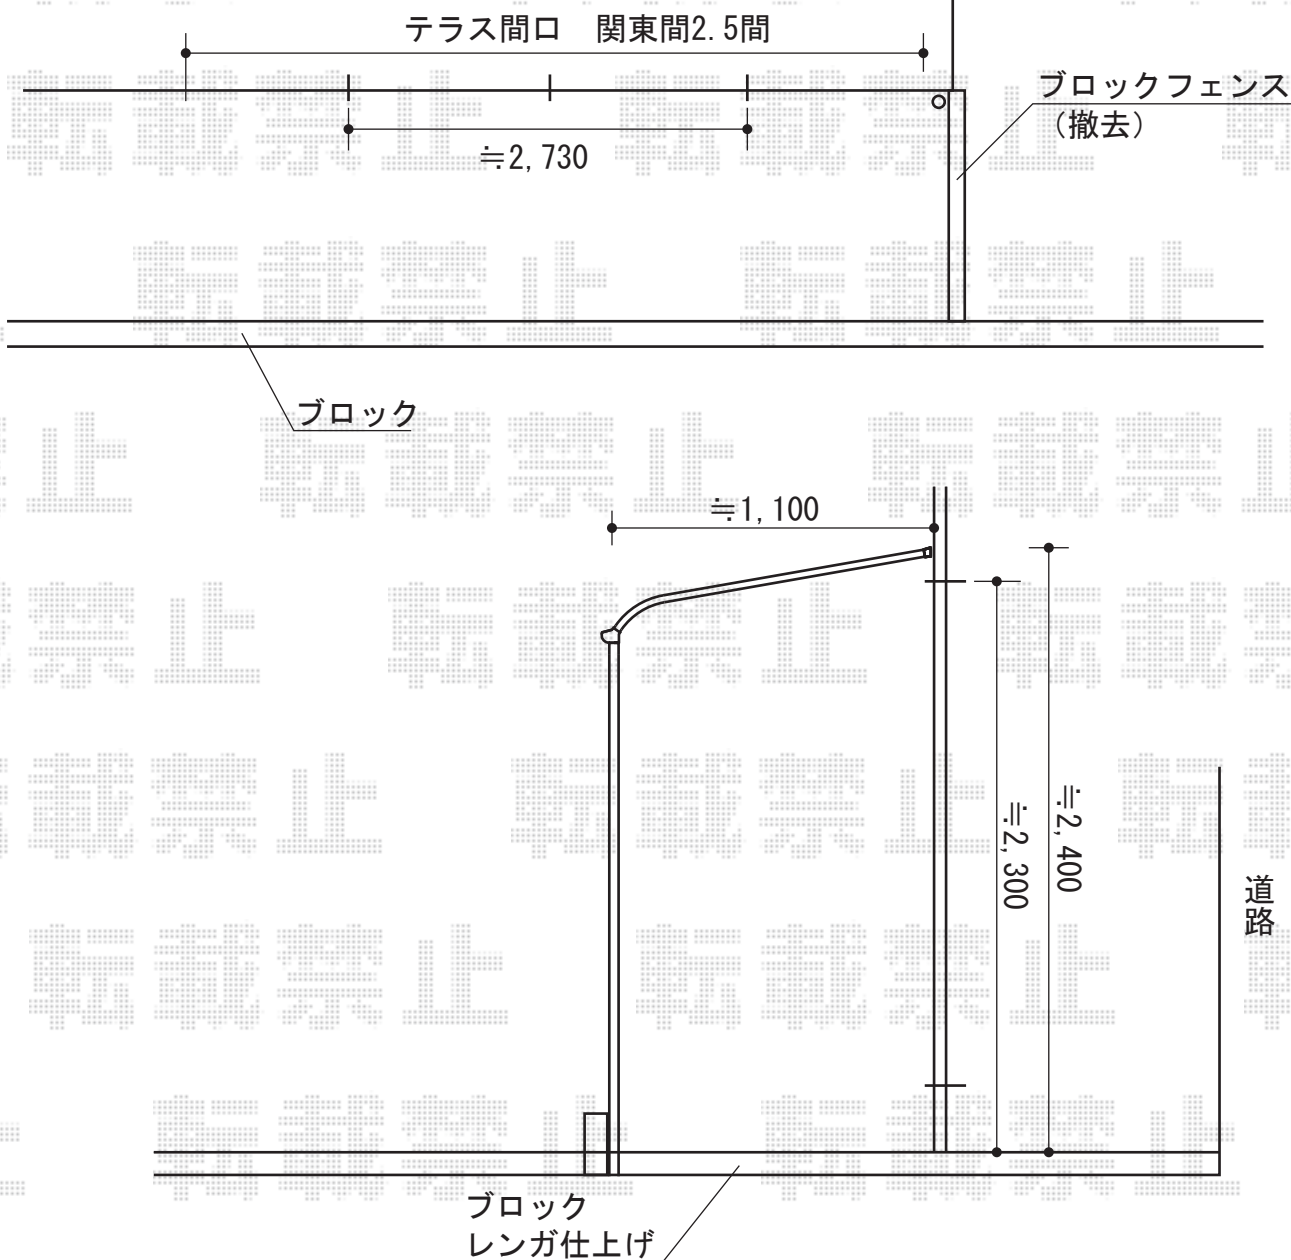

ライザーテラスII R型 テラスタイプ 単体 積雪～20cm対応

ライザーテラスII R型 テラスタイプ 単体 積雪～20cm対応
間口=関東間2.5 (柱芯々4,350mm 屋根幅4,570mm)
出幅=4尺 (1,185mm)
色：ブラック
屋根材：ポリカーボネート (クリアマット)
柱仕様：柱位置固定タイプ
施工方法：下止め仕様

ライザーテラスII 前面スクリーン 2段
パネル材：ポリカーボネート (クリアマット/すりガラス調)
色：ブラック
オプション：前面スクリーンふさぎ材・ふさぎ材部品セット

ライザーテラスII R型 側面ランマパネル (4尺用)
パネル材：ポリカーボネート (クリアマット/すりガラス調)
色：ブラック

現場状況や作図制限により概略図の内容と多少の違いが生じることがございます。
施工時は、現場優先とさせて頂きたく思いますので、お立会い頂き、
最終のご指示のほど、何卒、宜しくお願い致します。

EX-SHOP
HTTP://WWW.EX-SHOP.NET

担当：角田