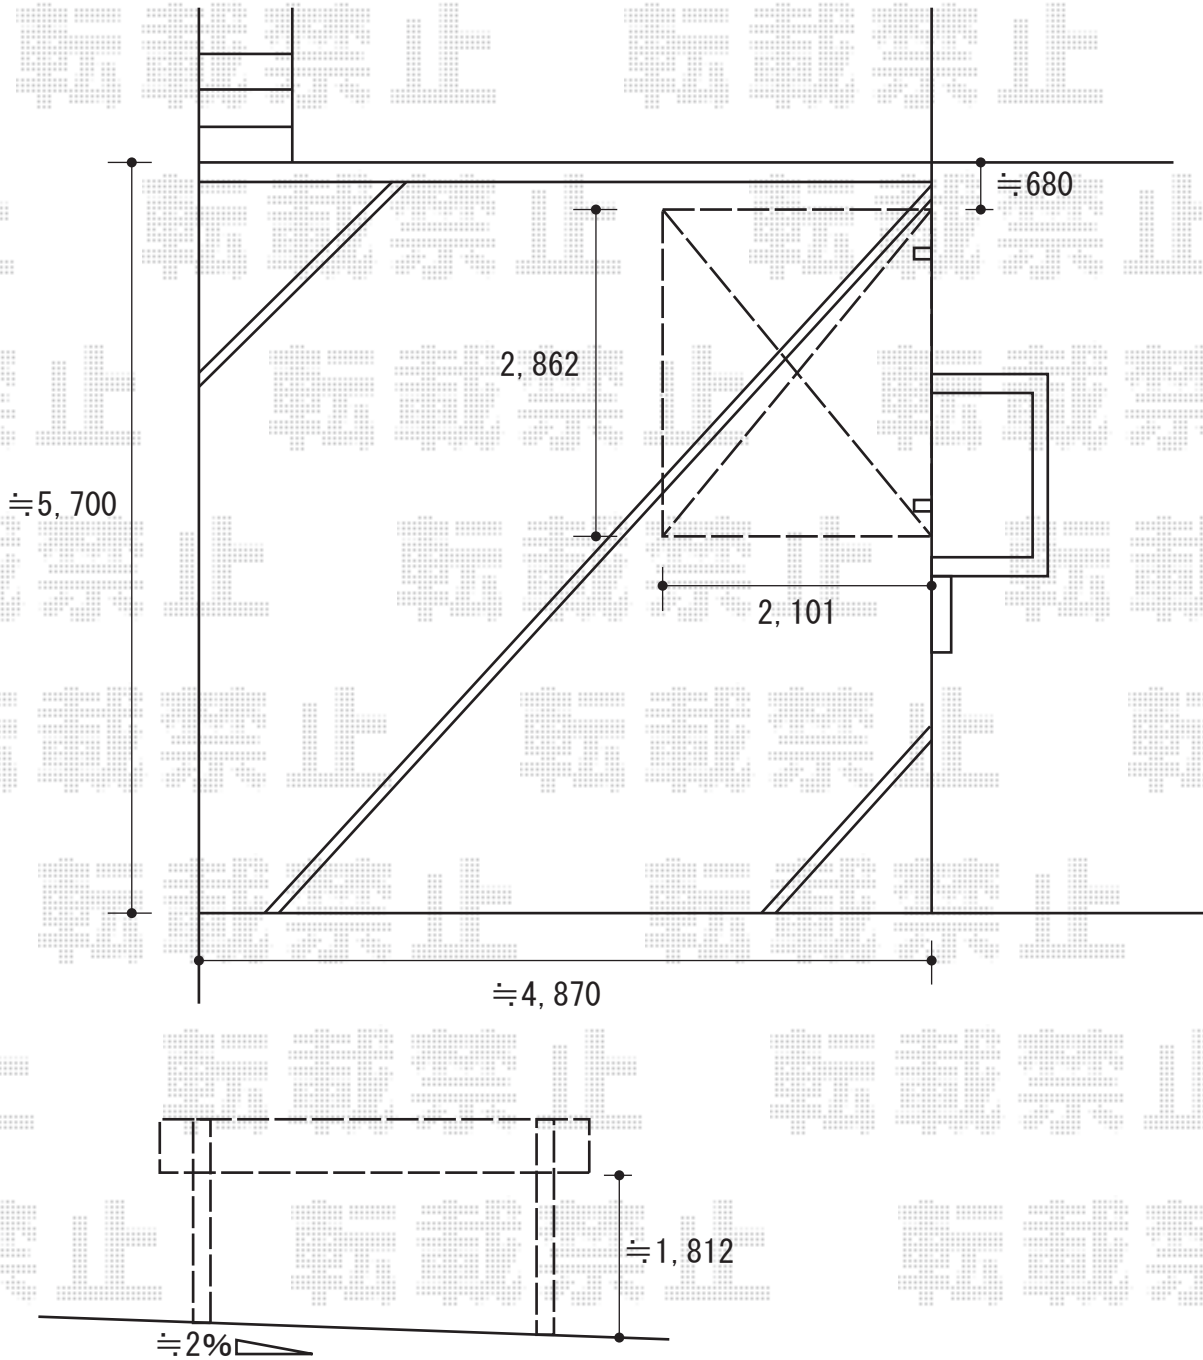

カーブポートシグマIII ミニ 積雪~20cm対応

トステム カーブポートシグマIII ミニ 積雪~20cm対応
幅=2,101mm
奥行=2,862mm
色：シャイングレー
屋根材：ポリカーボネート（クリアマット/すりガラス調）
柱仕様：標準柱仕様（有効高 約1,812mm）

現場状況や作図制限により概略図の内容と多少の違いが生じることがございます。
施工時は、現場優先とさせて頂きたく思いますので、お立会い頂き、
最終のご指示のほど、何卒、宜しくお願い致します。