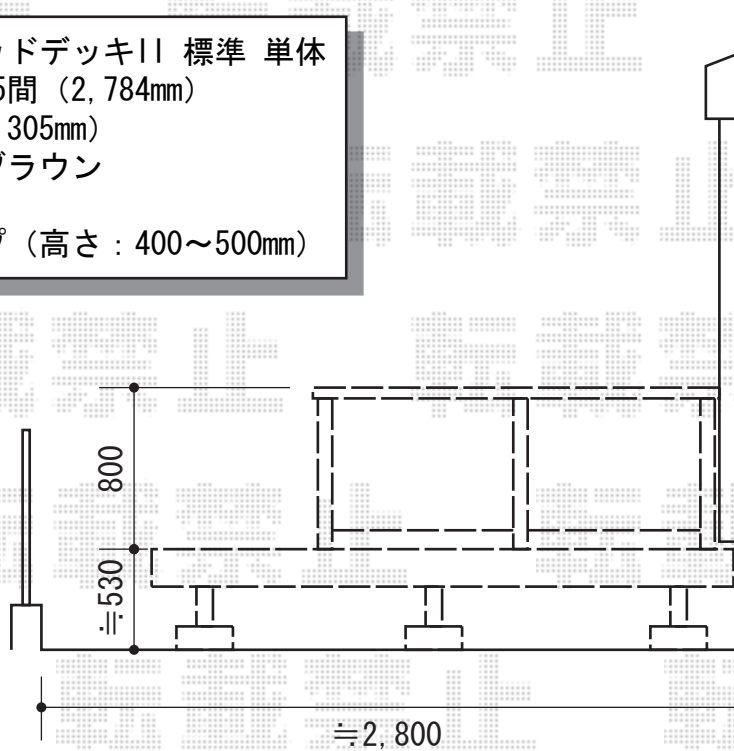

リウッドデッキII 標準 単体

YKK AP リウッドデッキII 標準 単体
 間口=関東間1.5間 (2,784mm)
 出幅=7.5尺 (2,305mm)
 色：ホワイトブラウン
 床板：縦貼り
 束柱：KSタイプ (高さ：400~500mm)

YKK AP リウッドデッキフェンス・門扉 2型 (ラチス格子)
 フェンス本体 (W×H) =09用 (855×700mm) ×1枚
 端柱：T80×1本
 門扉本体 (W×H) = (800×700mm) 錠金具付
 貫通端柱+中柱：T80×1セット
 色：ホワイトブラウン