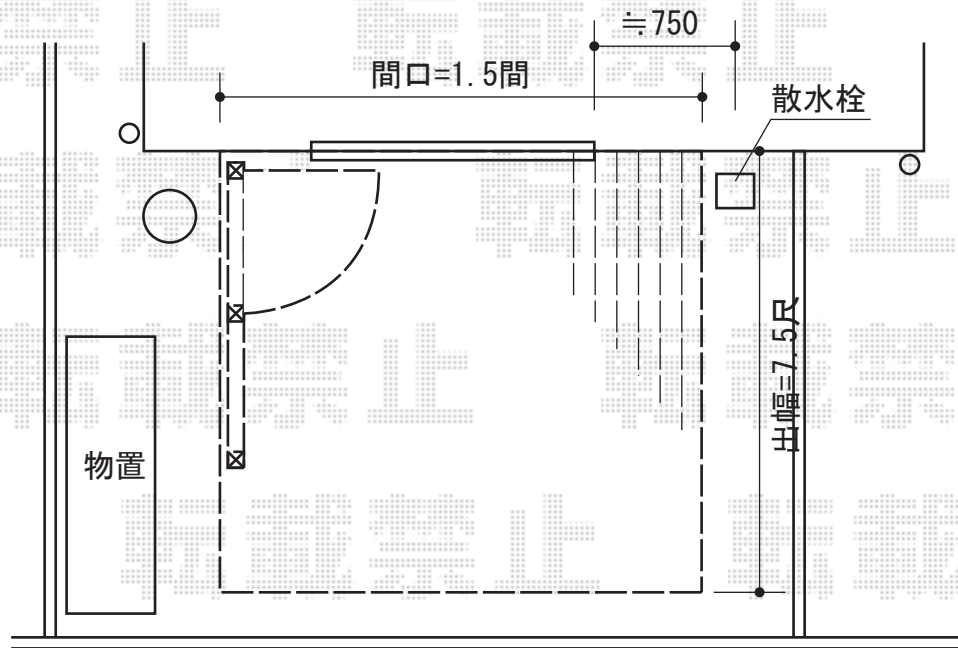

リウッドデッキII 標準 単体

YKK AP リウッドデッキII 標準 単体
 間口=関東間1.5間 (2,784mm)
 出幅=7.5尺 (2,305mm)
 色：ホワイトブラウン
 床板：縦貼り
 束柱：KSタイプ (高さ：400~500mm)

YKK AP リウッドデッキフェンス・門扉 2型 (ラチス格子)
 フェンス本体 (W×H) =09用 (855×700mm) ×1枚
 端柱：T80×1本
 門扉本体 (W×H) = (800×700mm) 錠金具付
 貫通端柱+中柱：T80×1セット
 色：ホワイトブラウン

現場状況や作図制限により概略図の内容と多少の違いが生じることがございます。
 施工時は、現場優先とさせて頂きたく思いますので、お立会い頂き、
 最終のご指示のほど、何卒、宜しくお願い致します。

EX-SHOP
[HTTP://WWW.EX-SHOP.NET](http://www.ex-shop.net)

担当：大辻

全ての著作権は、エクスショップに帰属します。当社とのお取引目的外の使用・複製・転載禁止となっております。