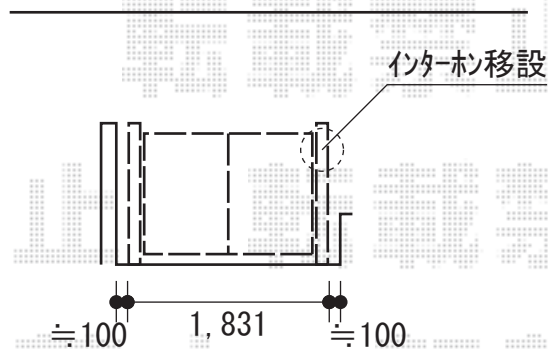

シャレオR1型 柱使用タイプ

TOEX シャレオR1型 柱使用タイプ
 扉1枚 (W×H) = (800×1,400mm)
 色：オータムブラウン
 錠：シリンダーRD錠
 開き：両・内開き

現場状況や作図制限により概略図の内容と多少の違いが生じることがございます。
 施工時は、現場優先とさせていただきますので、お立会い頂き、
 最終のご指示のほど、何卒、宜しくお願い致します。

EX-SHOP
[HTTP://WWW.EX-SHOP.NET](http://www.ex-shop.net)