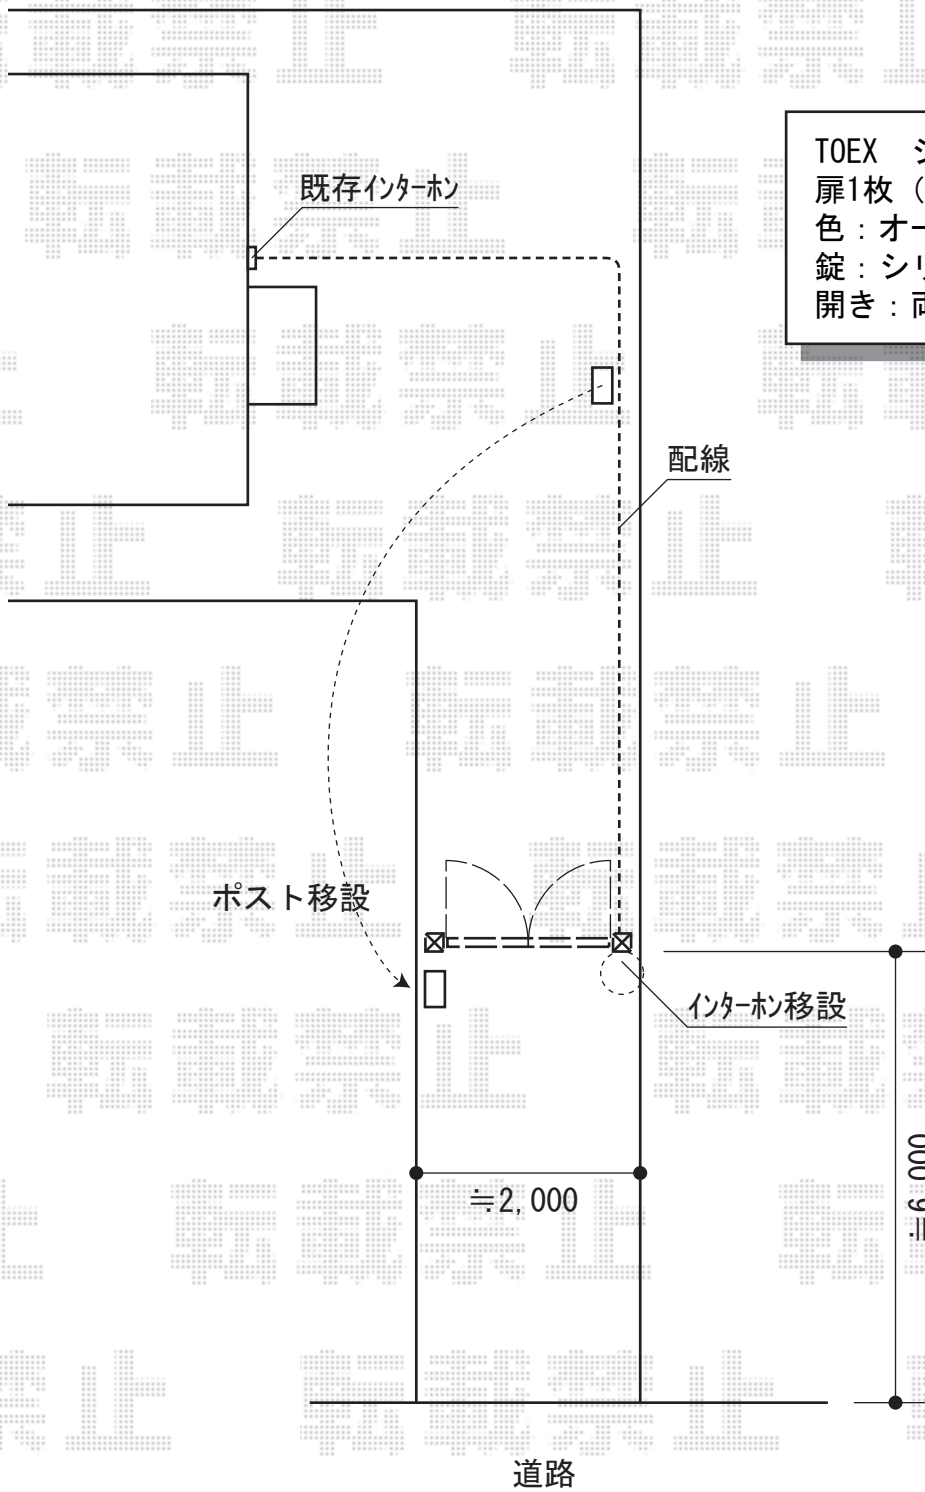

シャレオR1型 柱使用タイプ

TOEX シャレオR1型 柱使用タイプ
 扉1枚 (W×H) = (800×1,400mm)
 色：オータムブラウン
 錠：シリンダーRD錠
 開き：両・内開き

現場状況や作図制限により概略図の内容と多少の違いが生じることがございます。
 施工時は、現場優先とさせていただきますので、お立会い頂き、
 最終のご指示のほど、何卒、宜しくお願い致します。

EX-SHOP
[HTTP://WWW.EX-SHOP.NET](http://www.ex-shop.net)

担当：大辻