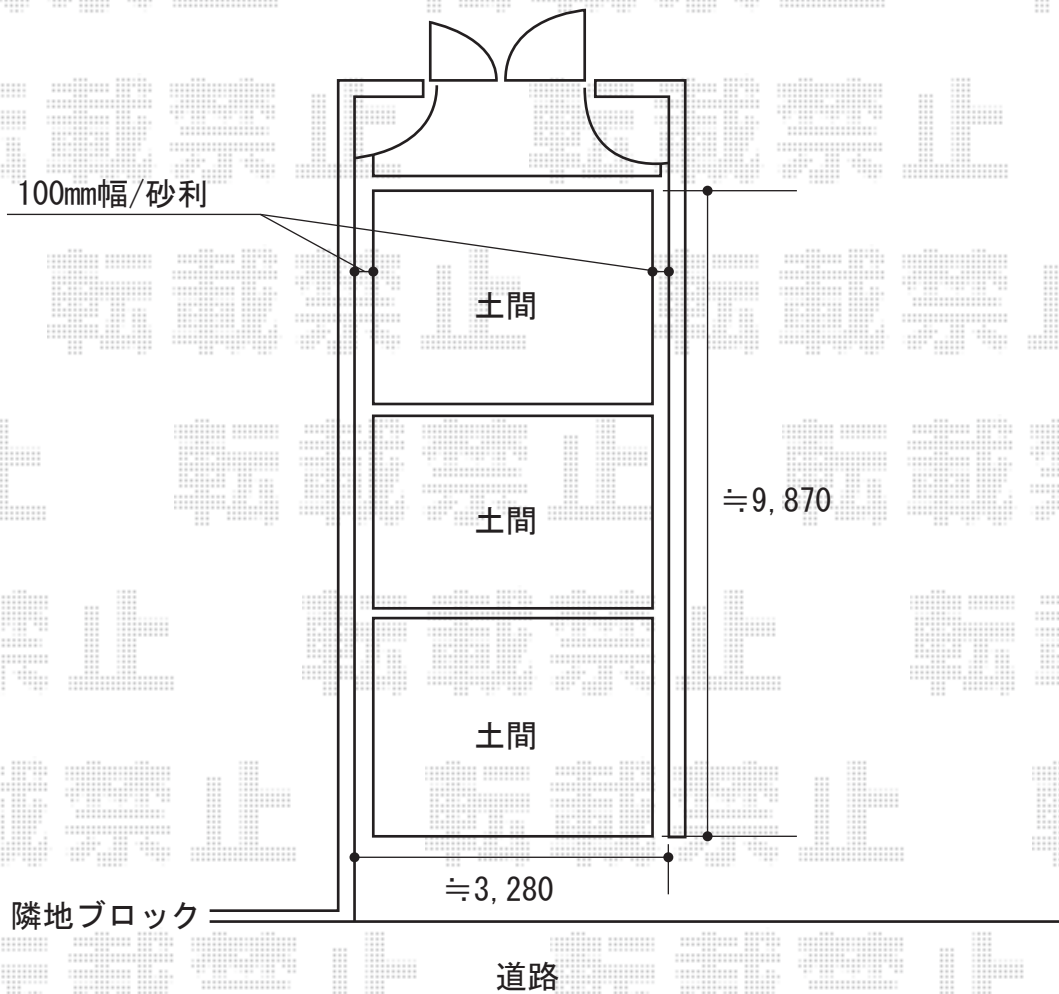

キューブポートプラス レギュラー 延長タイプ 積雪～20cm対応

※外観右側に柱設置致します

TOEX キューブポートプラス レギュラー 延長タイプ 積雪～20cm対応
幅=2,701mm
奥行=6,418mm
色：オータムブラウン
屋根材：ポリカーボネート（クリアマット/すりガラス調）
柱仕様：標準柱仕様（有効高 約2,209mm）
メーカー希望小売価格： ¥401,600.-

TOEX サイドパネルH：1000（50・14用） ※標準柱使用
パネル材：ポリカーボネート（クリアマット/すりガラス調）
色：オータムブラウン
着脱式サポート：3本