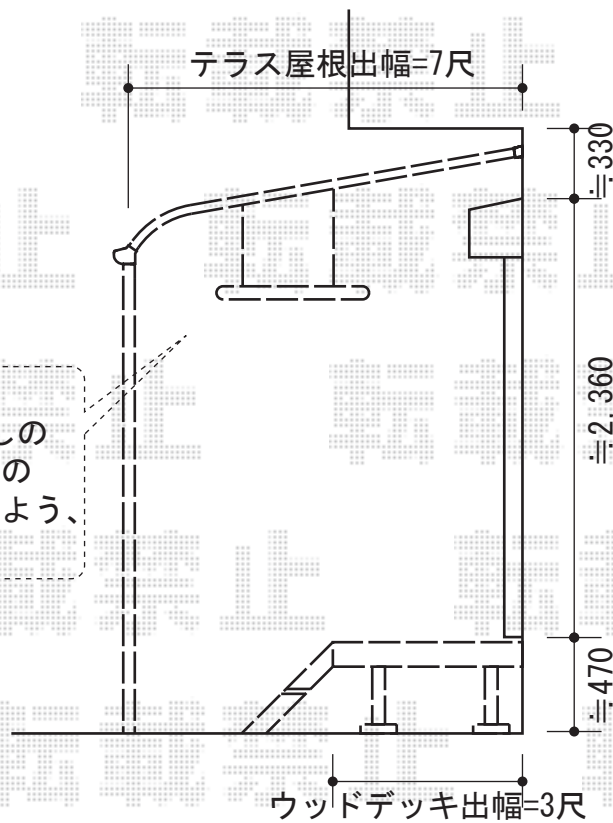

ウッドデッキ・テラス屋根

施工に際して、
オプション:ステップの
取付け位置お打合せを
お願い致します。

施工に際して、
オプション:物干しの
取付け位置・高さの
ご確認を頂けますよう、
お願い致します。

YKK AP リウッドデッキⅡ 標準 基本セット+ステップ
間口=関東間1.0間 (1,874mm)
出幅=3尺 (940mm)
色: ホワイトブラウン
床板: 縦貼り
束柱: KSタイプ (400mm~500mm) / 束柱色=プラチナステン
オプション: リウッドステップ3型 Sタイプ (1段)

トステム ライザーテラスⅡR型 単体
テラスタイプ 積雪~20cm対応
間口=関東間2.0間 (柱芯々3,440mm 屋根幅3,660mm)
出幅=7尺 (2,085mm)
色: シヤイングレー
屋根材: ポリカーボネート (ブルースモーク)
柱仕様: 柱位置固定タイプ
施工方法: 上止め
オプション: 吊り下げ物干し (ワイド) 標準 2本入

現場状況や作図制限により概略図の内容と多少の違いが生じることがございます。
施工時は、現場優先とさせて頂きたく思いますので、お立会い頂き、
最終のご指示のほど、何卒、宜しくお願い致します。