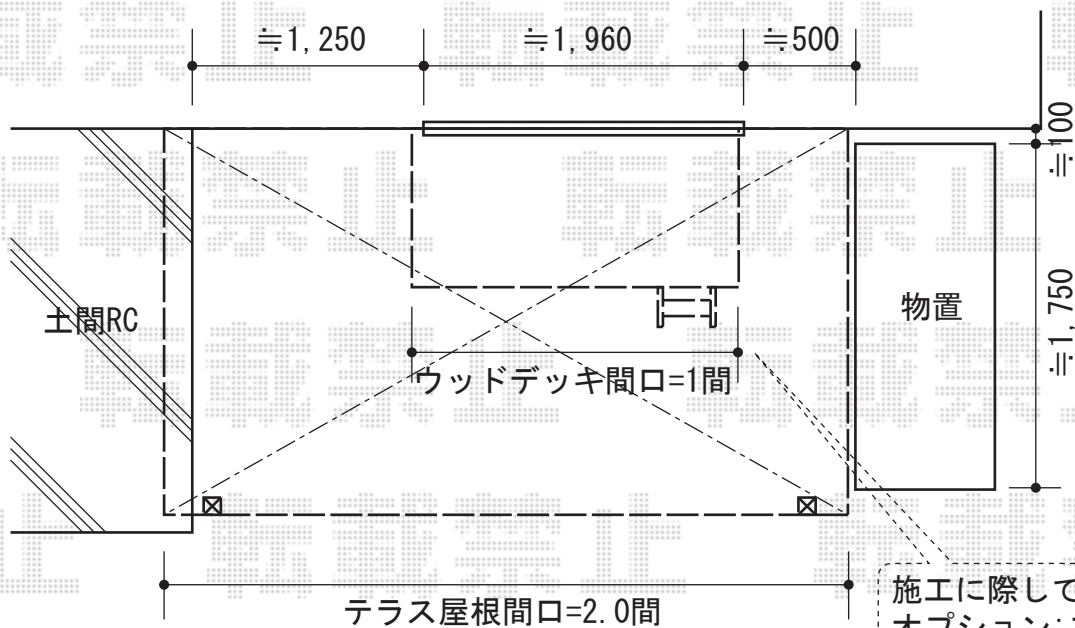

ウッドデッキ・テラス屋根

施工に際して、
オプション:ステップの
取付け位置お打合せを
お願い致します。

施工に際して、
オプション:物干しの
取付け位置・高さの
ご確認を頂けますよう、
お願い致します。

YKK AP リウッドデッキⅡ 標準 基本セット+ステップ
間口=関東間1.0間 (1,874mm)
出幅=3尺 (940mm)
色: ホワイトブラウン
床板: 縦貼り
束柱: KSタイプ (400mm~500mm) / 束柱色=プラチナステン
オプション: リウッドステップ3型 Sタイプ (1段)

トステム ライザーテラスⅡR型 単体
テラスタイプ 積雪~20cm対応
間口=関東間2.0間 (柱芯々3,440mm 屋根幅3,660mm)
出幅=7尺 (2,085mm)
色: シヤイングレー
屋根材: ポリカーボネート (ブルースモーク)
柱仕様: 柱位置固定タイプ
施工方法: 上止め
オプション: 吊り下げ物干し (ワイド) 標準 2本入

現場状況や作図制限により概略図の内容と多少の違いが生じることがございます。
施工時は、現場優先とさせて頂きたく思いますので、お立会い頂き、
最終のご指示のほど、何卒、宜しくお願い致します。