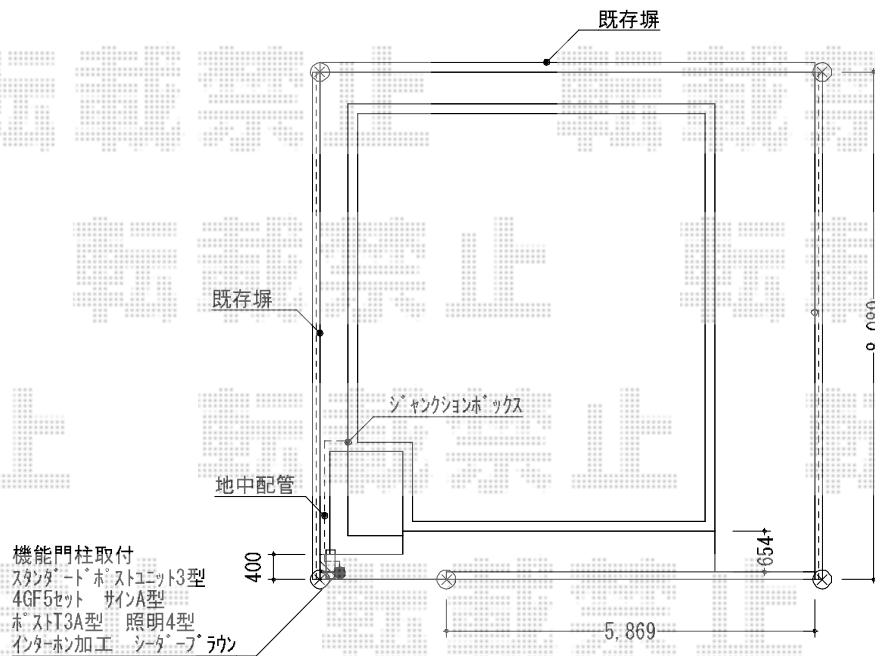

## スタンダードポストユニット3型

YKK AP スタンダードポストユニット3型  
本体：インターホン加工付き  
照明：4型  
ネームプレート：A型  
ポスト：T3A型  
ポスト台座：5型  
色：シーダーブラウン

現場状況や作図制限により概略図の内容と多少の違いが生じることがございます。  
施工時は、現場優先とさせて頂きたく思いますので、お立会い頂き、  
最終のご指示のほど、何卒、宜しくお願い致します。