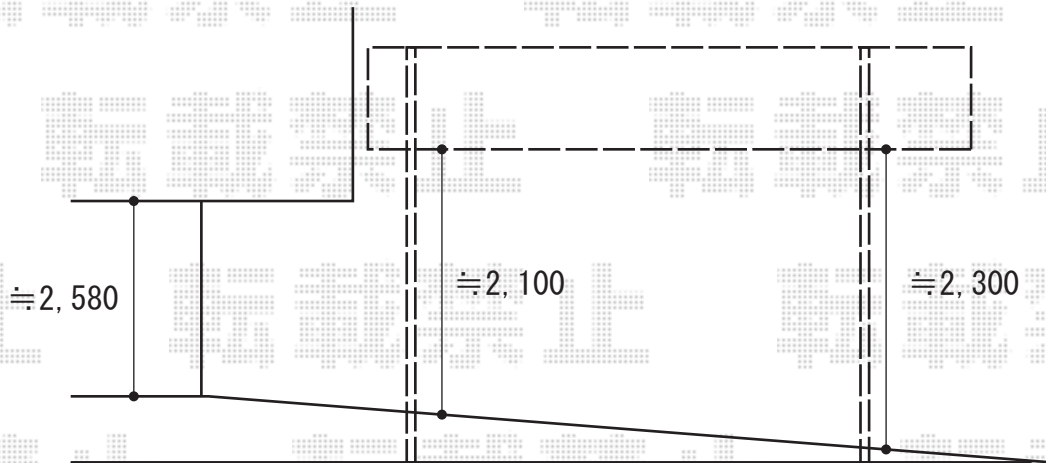

カーブポートシグマIII 積雪~20cm対応

トステム カーブポートシグマIII 積雪~20cm対応

幅=3,000mm

奥行=4,980mm

色：オータムブラウン

屋根材：熱線吸収アクアポリカーボネート（ブルースモーク）

柱仕様：ロング柱23仕様（有効高 約2,300mm）

現場状況や作図制限により概略図の内容と多少の違いが生じることがございます。  
 施工時は、現場優先とさせて頂きたく思いますので、お立会い頂き、  
 最終のご指示のほど、何卒、宜しくお願い致します。