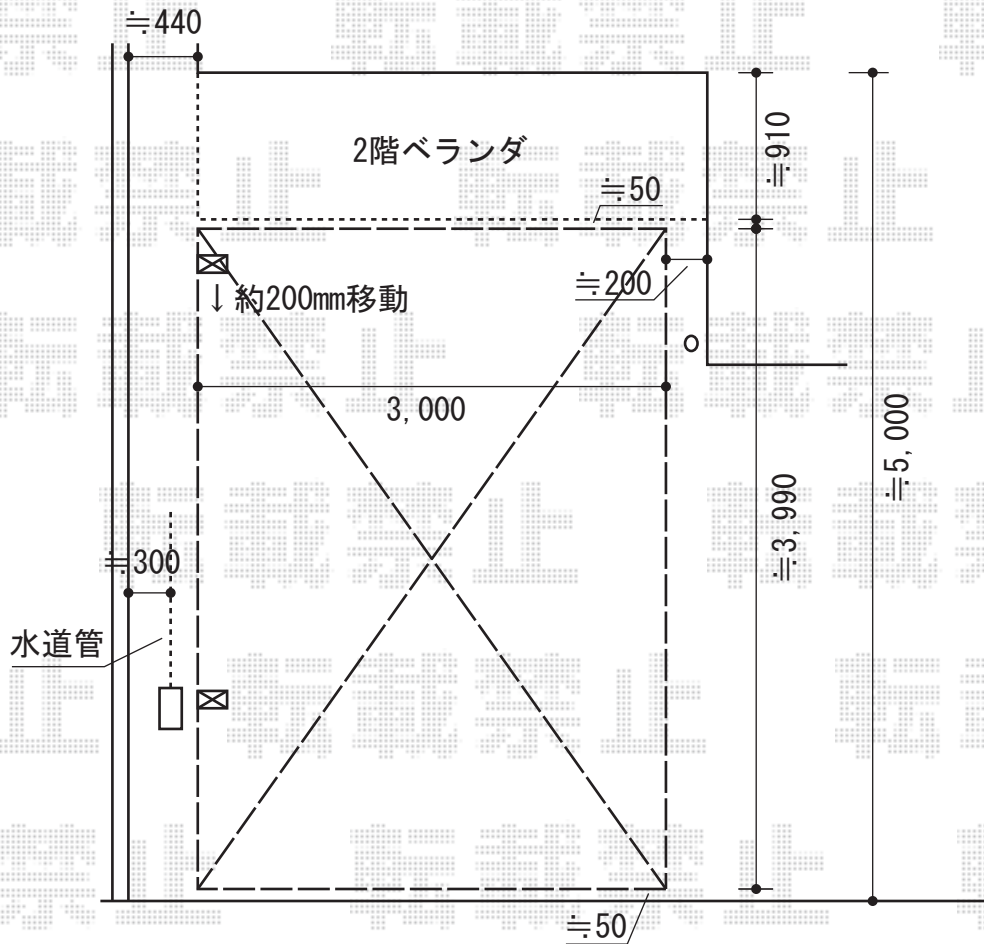

カーブポートシグマIII 積雪~20cm対応

トステム カーブポートシグマIII 積雪~20cm対応

幅=3,000mm

奥行=4,980mm

色：オータムブラウン

屋根材：熱線吸収アクアポリカーボネート（ブルースモーク）

柱仕様：ロング柱23仕様（有効高 約2,300mm）

現場状況や作図制限により概略図の内容と多少の違いが生じることがございます。  
 施工時は、現場優先とさせて頂きたく思いますので、お立会い頂き、  
 最終のご指示のほど、何卒、宜しくお願い致します。