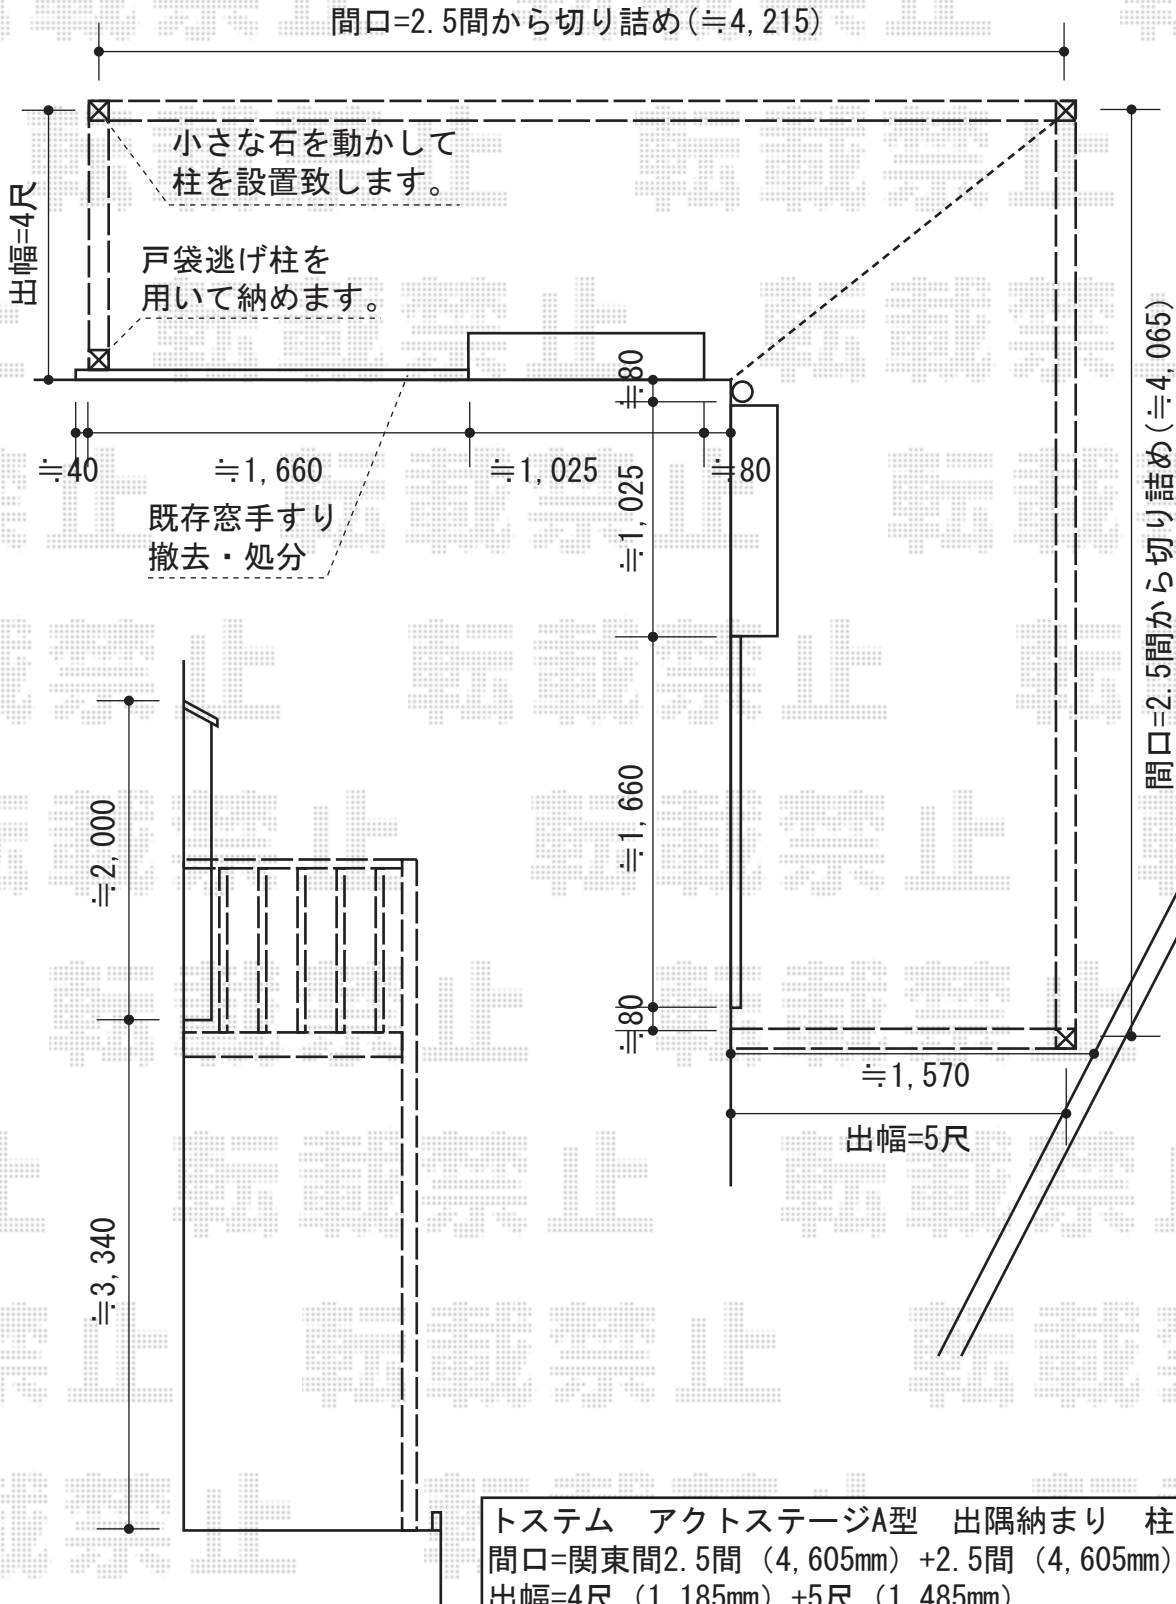

アクトステージA型 出隅納まり 柱建て式 太格子

トステム アクトステージA型 出隅納まり 柱建て式 太格子
 間口=関東間2.5間 (4,605mm) +2.5間 (4,605mm)
 出幅=4尺 (1,185mm) +5尺 (1,485mm)
 色：ブロンズ
 床材：塩ビデッキボード (グレー)
 柱仕様：柱建て式
 追加部材：戸袋逃げ柱+出隅用部材一式

現場状況や作図制限により概略図の内容と多少の違いが生じることがございます。
 施工時は、現場優先とさせて頂きたく思いますので、お立会い頂き、
 最終のご指示のほど、何卒、宜しくお願い致します。