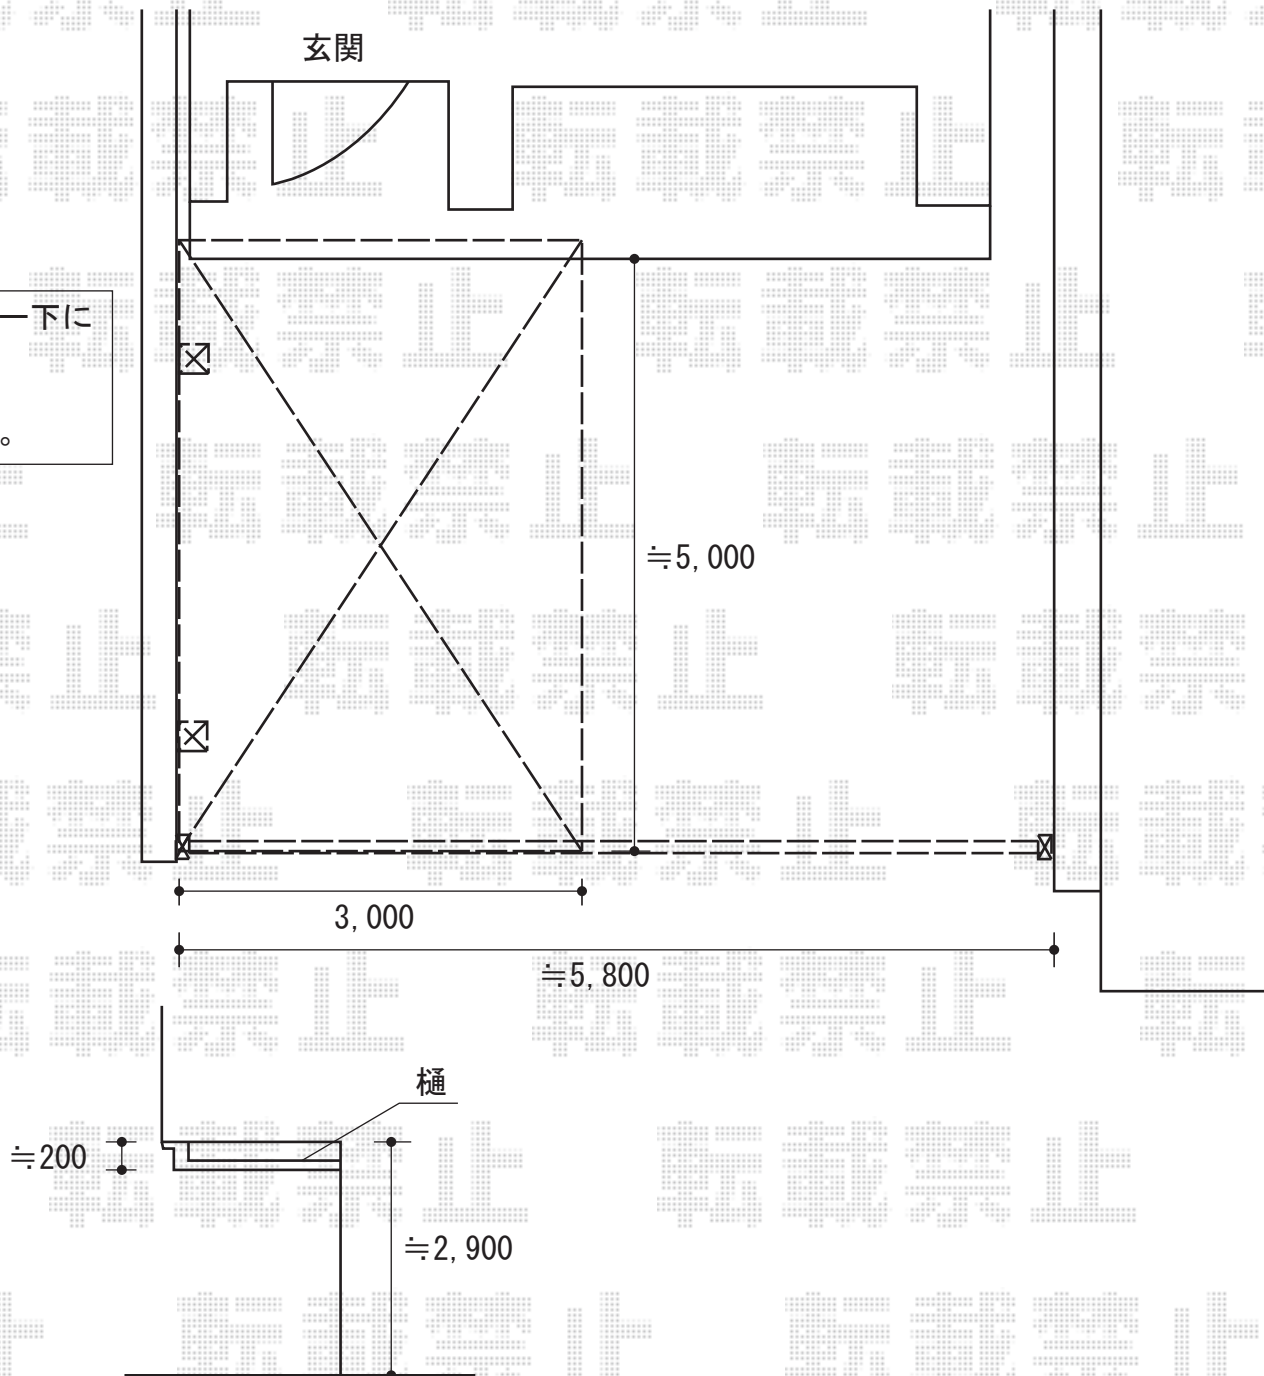

カーポート・カーゲード

二階バルコニー下にカーポートが入るように設置致します。

カミングートB1型 ノンレール 親子両開き
 開口幅=5,790mm
 全幅=5,900mm
 たたみ幅=222mm+597mm
 高さ=1,100mm
 色：プラチナステン

レイナポート 積雪~20cm対応
 幅=3,000mm
 奥行=5,052mm
 色：プラチナステン
 屋根材：ポリカーボネート（アースブルー）
 柱仕様：ハイルーフ仕様（有効高 約2,355mm）

現場状況や作図制限により概略図の内容と多少の違いが生じることがございます。
 施工時は、現場優先とさせて頂きたく思いますので、お立会い頂き、
 最終のご指示のほど、何卒、宜しくお願い致します。

EX-SHOP
 HTTP://WWW.EX-SHOP.NET

担当：沼