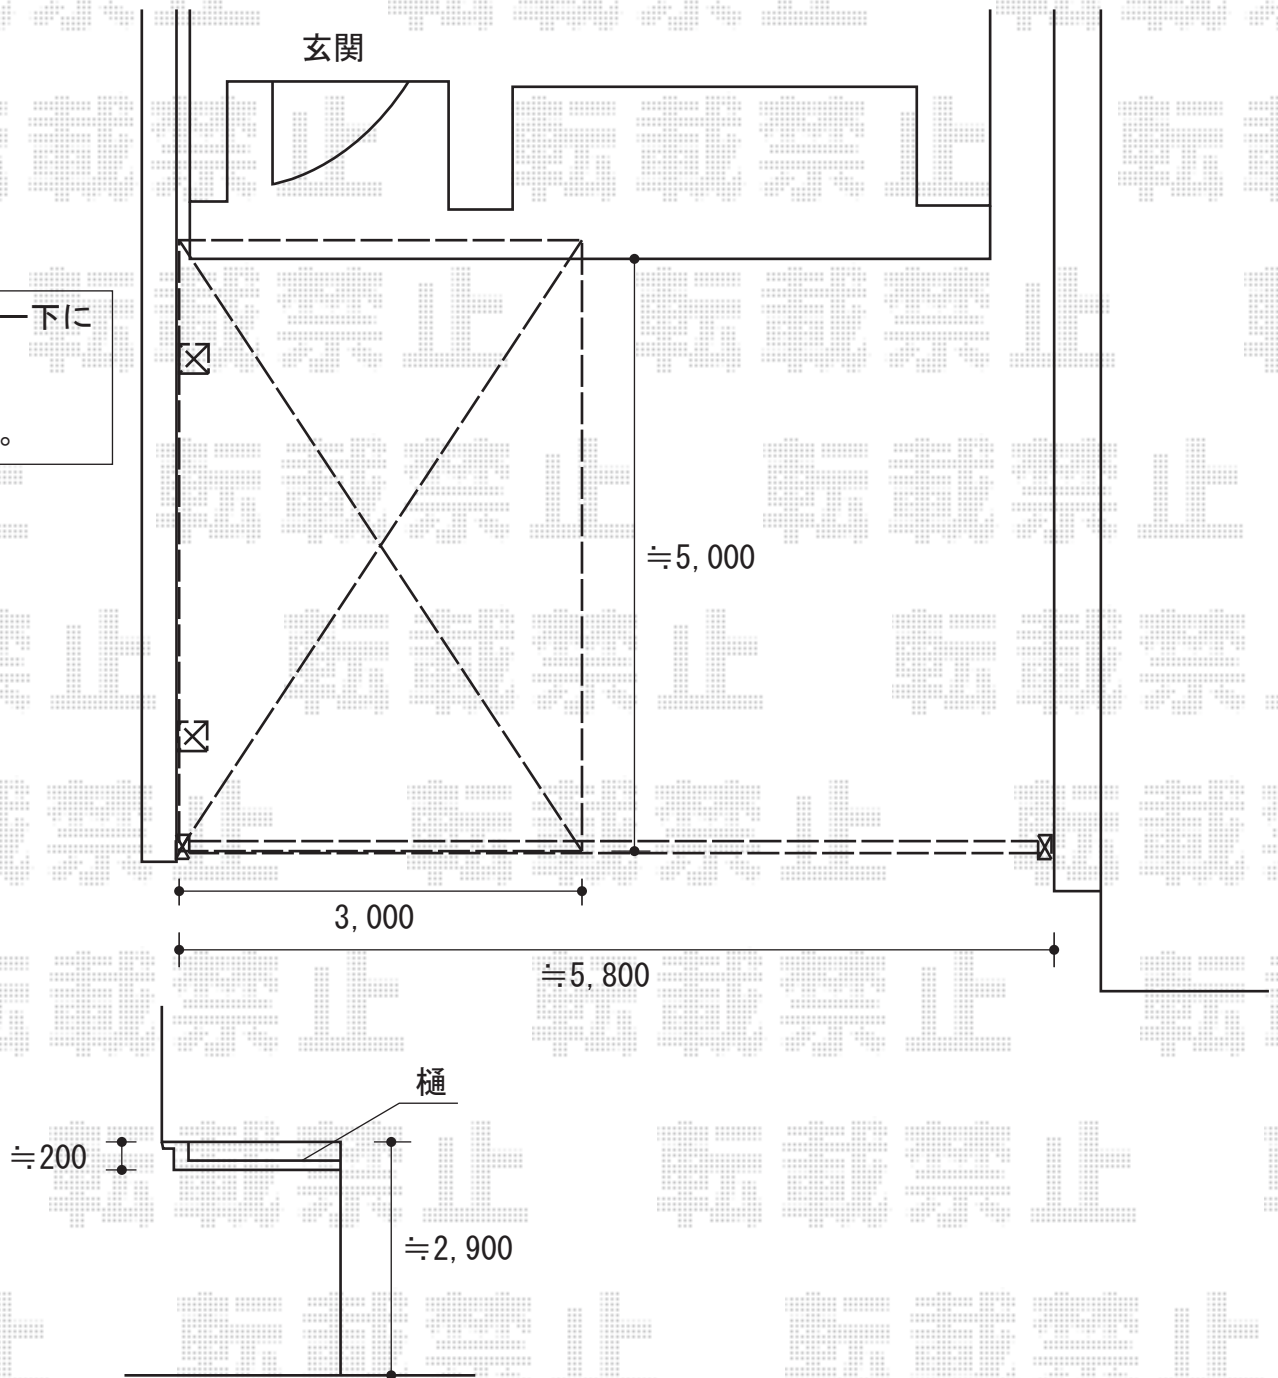

## カーポート・カーゲード

二階バルコニー下にカーポートが入るように設置致します。

カミングートB1型 ノンレール 親子両開き  
開口幅=5,790mm  
全幅=5,900mm  
たたみ幅=222mm+597mm  
高さ=1,100mm  
色：プラチナステン

レイナポート 積雪~20cm対応  
幅=3,000mm  
奥行=5,052mm  
色：プラチナステン  
屋根材：ポリカーボネート（アースブルー）  
柱仕様：ハイルーフ仕様（有効高 約2,355mm）

現場状況や作図制限により概略図の内容と多少の違いが生じることがございます。  
施工時は、現場優先とさせて頂きたく思いますので、お立会い頂き、  
最終のご指示のほど、何卒、宜しくお願い致します。

EX-SHOP  
HTTP://WWW.EX-SHOP.NET

担当：沼