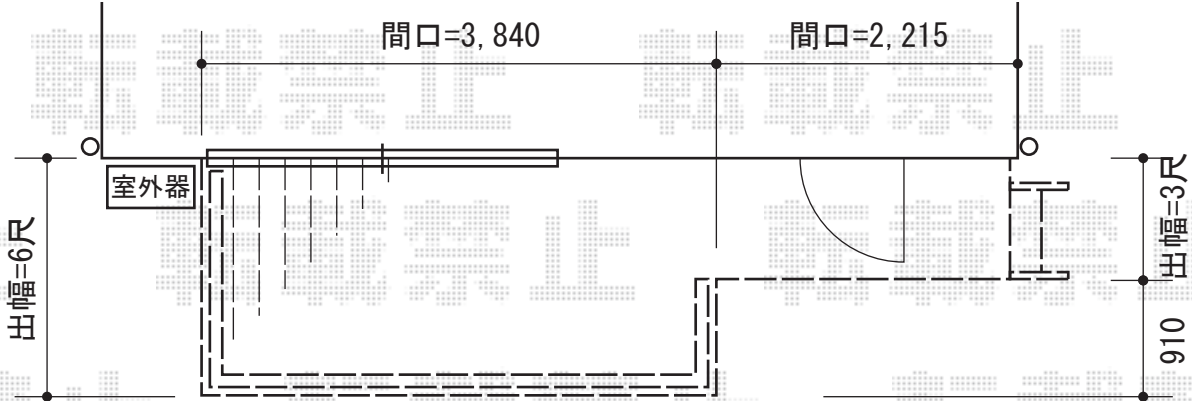

リウッドデッキII 連棟 ※出幅違い納まり

- 間口=4,270(+2,215) -

YKK AP リウッドデッキII 連棟 ※出幅違い納まり
 間口=【外観左】4,720mm 【外観右】2,215mm
 出幅=【外観左】6尺(1,850mm) 【外観右】9尺(940mm)
 色: 床板/ホワイトブラウン 東柱/プラチナステン
 床板: 縦貼り
 東柱: KS(400~500mm)
 オプション: リウッドステップ3型Sタイプ(1段)

YKK AP リウッドデッキフェンス2型
 0708本体: 1枚
 0908本体: 7枚
 柱(T-8): 中柱5本・端柱2本・角柱2本
 色: ホワイトブラウン

- 間口=3,840(+2,215) -

YKK AP リウッドデッキII 連棟 ※出幅違い納まり
 間口=【外観左】3,840mm 【外観右】2,215mm
 出幅=【外観左】6尺(1,850mm) 【外観右】9尺(940mm)
 色: 床板/ホワイトブラウン 東柱/プラチナステン
 床板: 縦貼り
 東柱: KS(400~500mm)
 オプション: リウッドステップ3型Sタイプ(1段)

YKK AP リウッドデッキフェンス2型
 0708本体: 1枚
 0908本体: 6枚
 柱(T-8): 中柱4本・端柱2本・角柱2本
 色: ホワイトブラウン

現場状況や作図制限により概略図の内容と多少の違いが生じることがございます。
 施工時は、現場優先とさせて頂きたく思いますので、お立会い頂き、
 最終のご指示のほど、何卒、宜しくお願い致します。

EX-SHOP
[HTTP://WWW.EX-SHOP.NET](http://www.ex-shop.net)