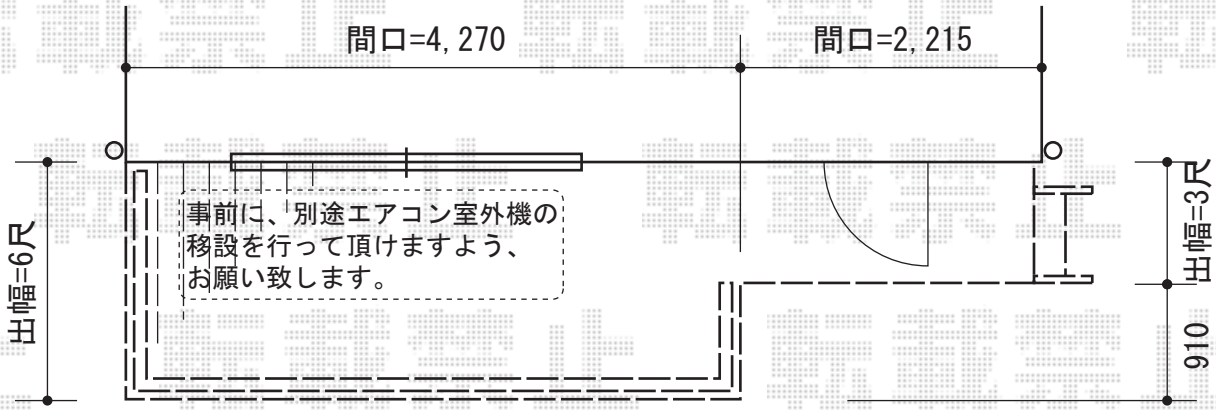

リウッドデッキII 連棟 ※出幅違い納まり

- 間口=4,270(+2,215) -

YKK AP リウッドデッキII 連棟 ※出幅違い納まり
 間口=【外観左】4,720mm 【外観右】2,215mm
 出幅=【外観左】6尺(1,850mm) 【外観右】9尺(940mm)
 色: 床板/ホワイトブラウン 東柱/プラチナステン
 床板: 縦貼り
 東柱: KS(400~500mm)
 オプション: リウッドステップ3型Sタイプ(1段)

YKK AP リウッドデッキフェンス2型
 0708本体: 1枚
 0908本体: 7枚
 柱(T-8): 中柱5本・端柱2本・角柱2本
 色: ホワイトブラウン

- 間口=3,840(+2,215) -

YKK AP リウッドデッキII 連棟 ※出幅違い納まり
 間口=【外観左】3,840mm 【外観右】2,215mm
 出幅=【外観左】6尺(1,850mm) 【外観右】9尺(940mm)
 色: 床板/ホワイトブラウン 東柱/プラチナステン
 床板: 縦貼り
 東柱: KS(400~500mm)
 オプション: リウッドステップ3型Sタイプ(1段)

YKK AP リウッドデッキフェンス2型
 0708本体: 1枚
 0908本体: 6枚
 柱(T-8): 中柱4本・端柱2本・角柱2本
 色: ホワイトブラウン

現場状況や作図制限により概略図の内容と多少の違いが生じることがございます。
 施工時は、現場優先とさせて頂きたく思いますので、お立会い頂き、
 最終のご指示のほど、何卒、宜しくお願い致します。

EX-SHOP
[HTTP://WWW.EX-SHOP.NET](http://www.ex-shop.net)