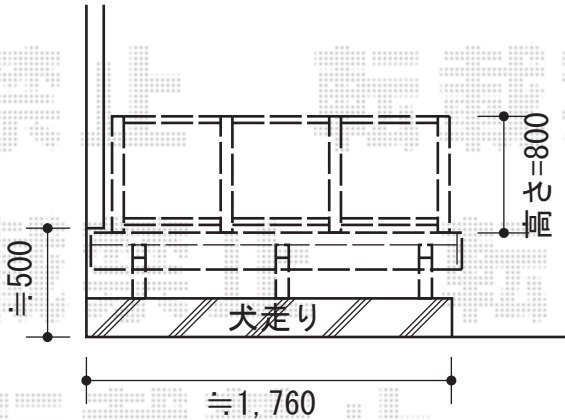

リウッドデッキII 連棟 ※出幅違い納まり

- 間口=4,270(+2,215) -

YKK AP リウッドデッキII 連棟 ※出幅違い納まり
 間口=【外観左】4,720mm 【外観右】2,215mm
 出幅=【外観左】6尺(1,850mm) 【外観右】9尺(940mm)
 色: 床板/ホワイトブラウン 東柱/プラチナステン
 床板: 縦貼り
 東柱: KS(400~500mm)
 オプション: リウッドステップ3型Sタイプ(1段)

YKK AP リウッドデッキフェンス2型
 0708本体: 1枚
 0908本体: 7枚
 柱(T-8): 中柱5本・端柱2本・角柱2本
 色: ホワイトブラウン

- 間口=3,840(+2,215) -

YKK AP リウッドデッキII 連棟 ※出幅違い納まり
 間口=【外観左】3,840mm 【外観右】2,215mm
 出幅=【外観左】6尺(1,850mm) 【外観右】9尺(940mm)
 色: 床板/ホワイトブラウン 東柱/プラチナステン
 床板: 縦貼り
 東柱: KS(400~500mm)
 オプション: リウッドステップ3型Sタイプ(1段)

YKK AP リウッドデッキフェンス2型
 0708本体: 1枚
 0908本体: 6枚
 柱(T-8): 中柱4本・端柱2本・角柱2本
 色: ホワイトブラウン

現場状況や作図制限により概略図の内容と多少の違いが生じることがございます。
 施工時は、現場優先とさせて頂きたく思いますので、お立会い頂き、
 最終のご指示のほど、何卒、宜しくお願い致します。

EX-SHOP
[HTTP://WWW.EX-SHOP.NET](http://www.ex-shop.net)