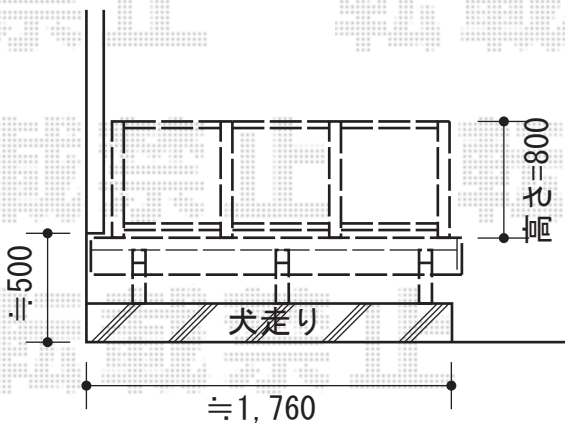

リウッドデッキII 連棟 ※出幅違い納まり

- 間口=4,270(+2,215) -

YKK AP リウッドデッキII 連棟 ※出幅違い納まり
 間口=【外観左】4,720mm 【外観右】2,215mm
 出幅=【外観左】6尺(1,850mm) 【外観右】9尺(940mm)
 色: 床板/ホワイトブラウン 東柱/プラチナステン
 床板: 縦貼り
 東柱: KS(400~500mm)
 オプション: リウッドステップ3型Sタイプ(1段)

YKK AP リウッドデッキフェンス2型
 0708本体: 1枚
 0908本体: 7枚
 柱(T-8): 中柱5本・端柱2本・角柱2本
 色: ホワイトブラウン

- 間口=3,840(+2,215) -

YKK AP リウッドデッキII 連棟 ※出幅違い納まり
 間口=【外観左】3,840mm 【外観右】2,215mm
 出幅=【外観左】6尺(1,850mm) 【外観右】9尺(940mm)
 色: 床板/ホワイトブラウン 東柱/プラチナステン
 床板: 縦貼り
 東柱: KS(400~500mm)
 オプション: リウッドステップ3型Sタイプ(1段)

YKK AP リウッドデッキフェンス2型
 0708本体: 1枚
 0908本体: 6枚
 柱(T-8): 中柱4本・端柱2本・角柱2本
 色: ホワイトブラウン

現場状況や作図制限により概略図の内容と多少の違いが生じることがございます。
 施工時は、現場優先とさせて頂きたく思いますので、お立会い頂き、
 最終のご指示のほど、何卒、宜しくお願い致します。

EX-SHOP
[HTTP://WWW.EX-SHOP.NET](http://www.ex-shop.net)