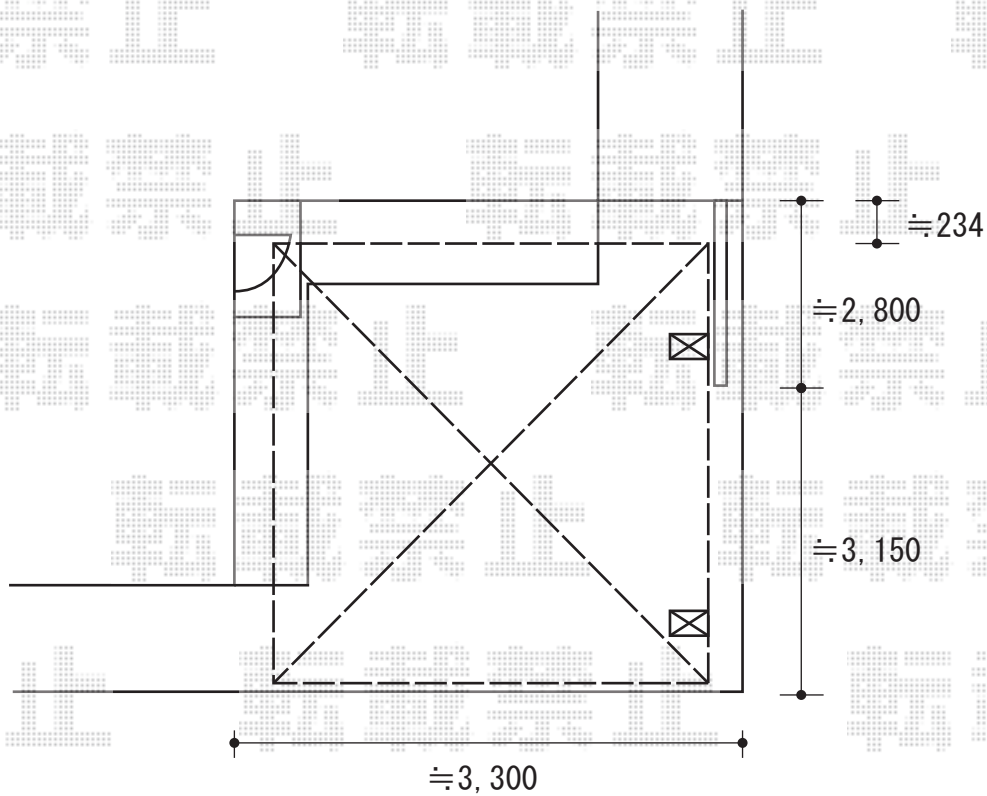

カーブポートシグマIII 積雪～20cm対応

トステム カーブポートシグマIII 積雪～20cm対応

幅=2,701mm

奥行=5,686mm

色：ブロンズ

屋根材：熱線吸収アクアポリカーボネート（ブルースモーク）

柱仕様：ロング柱23仕様（有効高 約2,300mm）

現場状況や作図制限により概略図の内容と多少の違いが生じることがございます。
施工時は、現場優先とさせて頂きたく思いますので、お立会い頂き、
最終のご指示のほど、何卒、宜しくお願い致します。