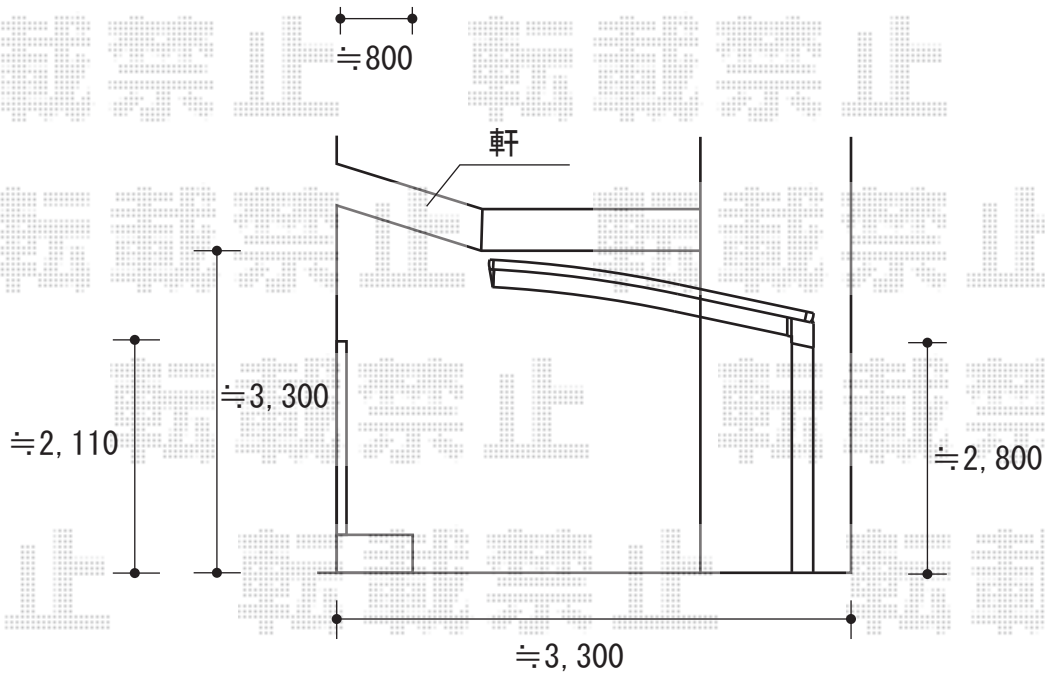

カーブポートシグマIII 積雪～20cm対応

トステム カーブポートシグマIII 積雪～20cm対応

幅=2,701mm

奥行=5,686mm

色：ブロンズ

屋根材：熱線吸収アクアポリカーボネート（ブルースモーク）

柱仕様：ロング柱23仕様（有効高 約2,300mm）

現場状況や作図制限により概略図の内容と多少の違いが生じることがございます。
施工時は、現場優先とさせて頂きたく思いますので、お立会い頂き、
最終のご指示のほど、何卒、宜しくお願い致します。