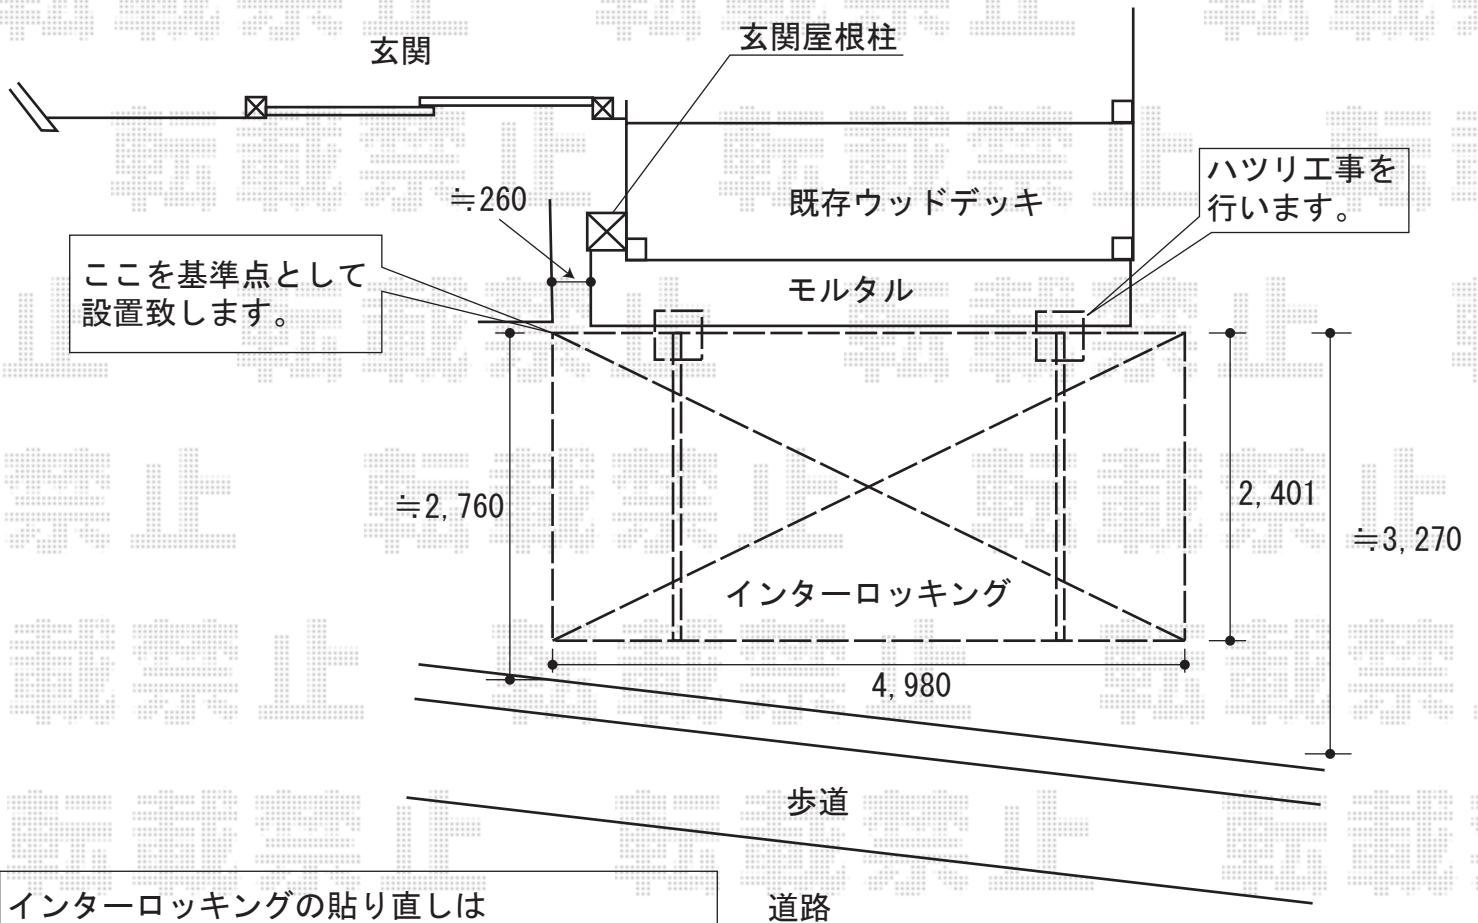

カーブポートシグマIII 積雪~20cm対応

インターロッキングの貼り直しは別途ご手配くださいますよう、お願い致します。

カーブポートシグマIII 積雪~20cm対応
 幅=2,401mm
 奥行=4,980mm
 色：シャイングレー
 屋根材：ポリカーボネート（クリアマット/すりガラス調）
 柱仕様：標準柱仕様（有効高 約1,800mm）

現場状況や作図制限により概略図の内容と多少の違いが生じることがございます。
 施工時は、現場優先とさせて頂きたく思いますので、お立会い頂き、
 最終のご指示のほど、何卒、宜しくお願い致します。