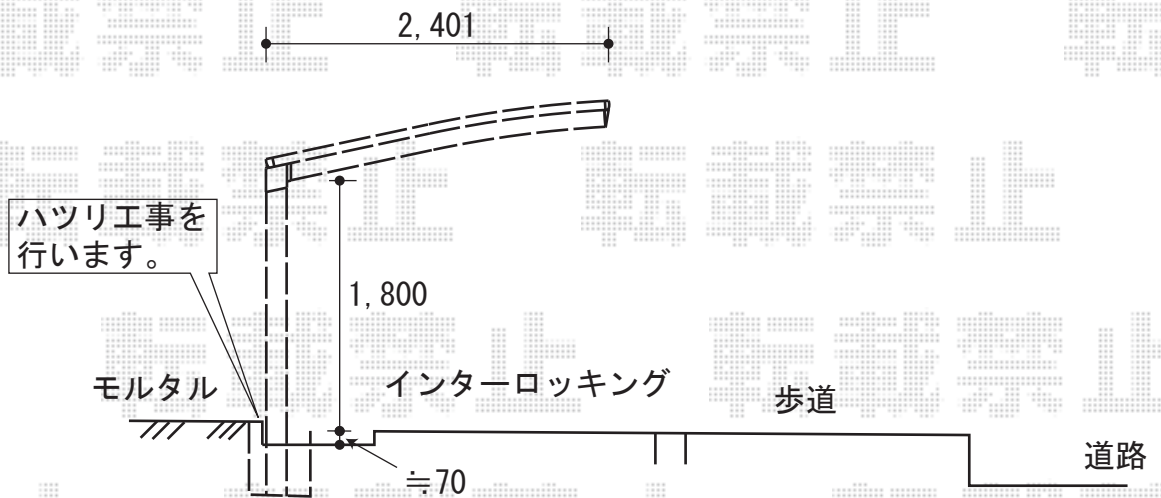

カーブポートシグマIII 積雪~20cm対応

インターロッキングの貼り直しは別途ご手配くださいますよう、お願い致します。

カーブポートシグマIII 積雪~20cm対応
 幅=2,401mm
 奥行=4,980mm
 色：シャイングレー
 屋根材：ポリカーボネート（クリアマット/すりガラス調）
 柱仕様：標準柱仕様（有効高 約1,800mm）

現場状況や作図制限により概略図の内容と多少の違いが生じることがございます。
 施工時は、現場優先とさせて頂きたく思いますので、お立会い頂き、
 最終のご指示のほど、何卒、宜しくお願い致します。