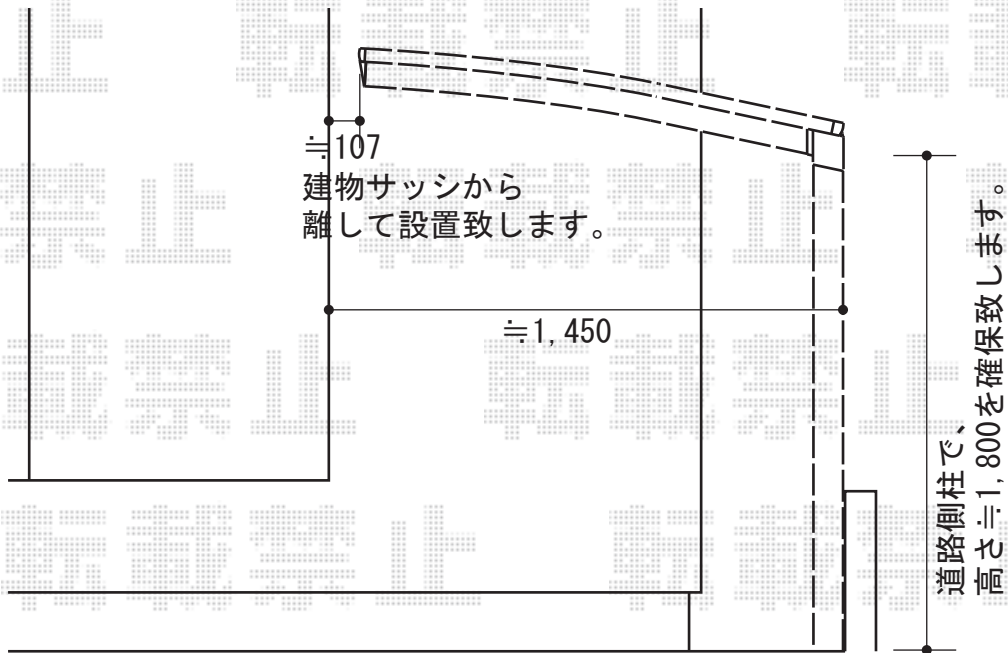

# レイナポート ミニ 積雪~20cm対応

図面はレイナポートミニの場合です

レイナポート ミニ 積雪~20cm対応

幅=2,100mm

奥行=2,188mm

色：プラチナステン

屋根材：ポリカーボネート（トーマイマット/すりガラス調）

柱仕様：標準柱仕様（有効高 約1,814mm）