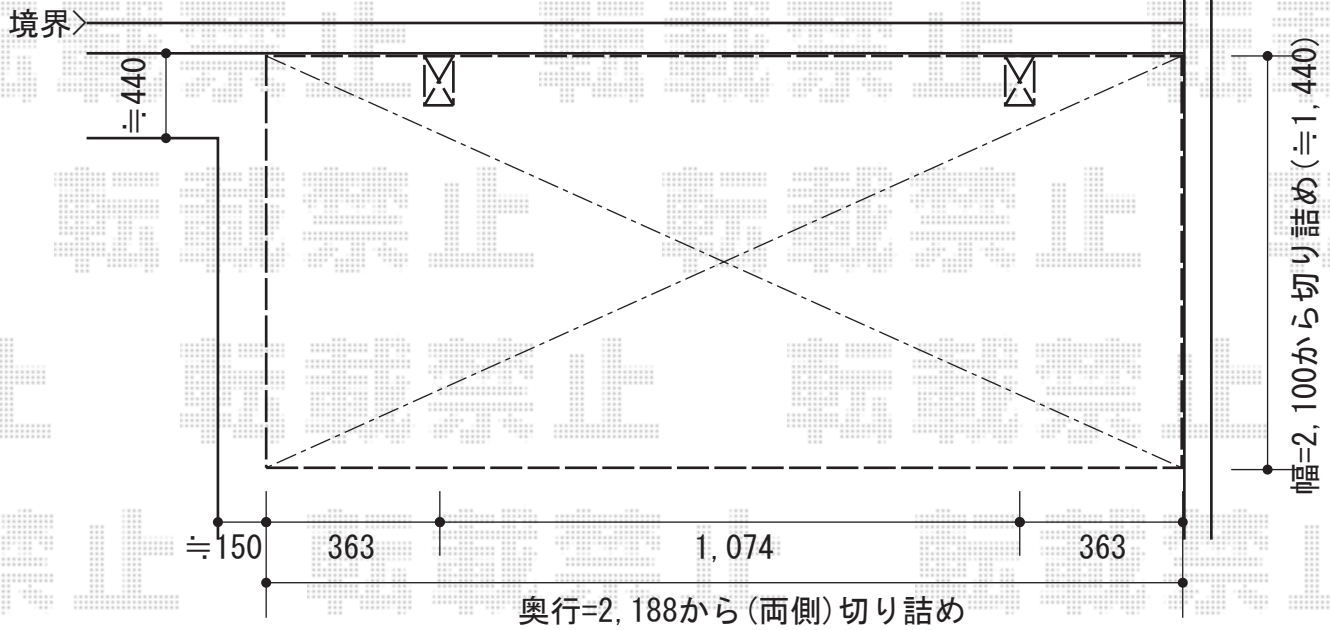

# レイナポート ミニ 積雪~20cm対応

図面はレイナポートミニの場合です

レイナポート ミニ 積雪~20cm対応

幅=2,100mm

奥行=2,188mm

色：プラチナステン

屋根材：ポリカーボネート（トーマイマット/すりガラス調）

柱仕様：標準柱仕様（有効高 約1,814mm）