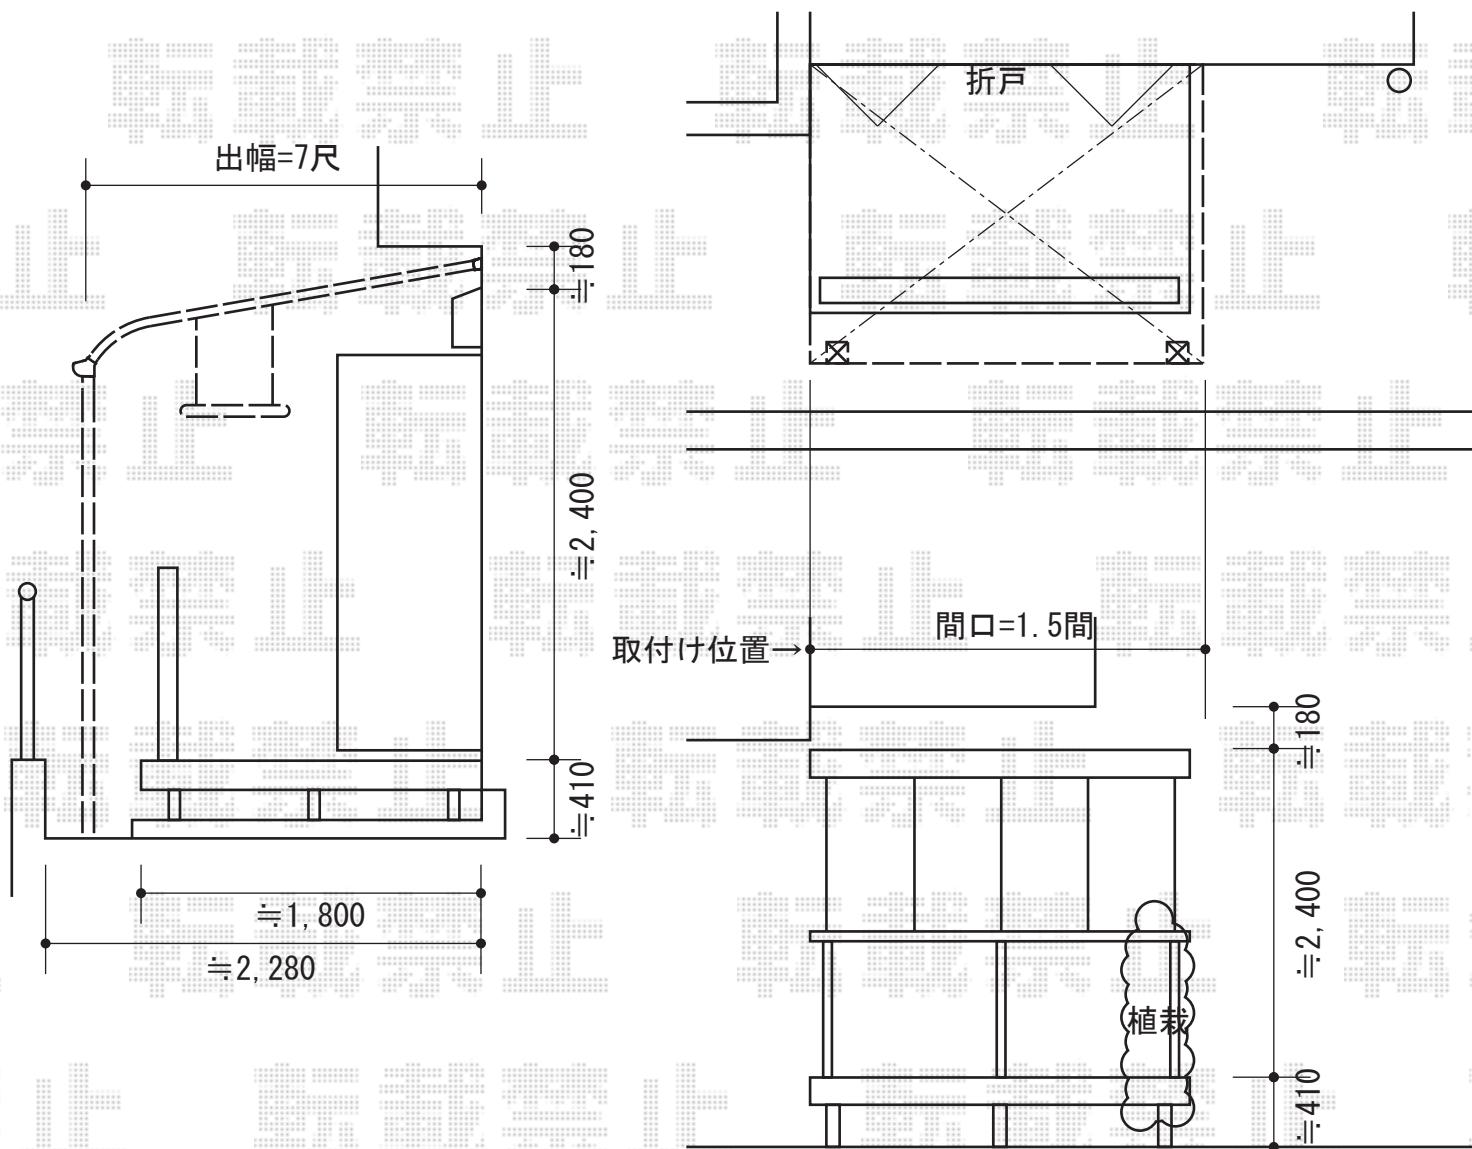

ライザーテラスII R型 テラスタイプ 単体 積雪~20cm対応

トステム ライザーテラスII R型 テラスタイプ 単体 積雪~20cm対応
 間口=関東間1.5間 (柱芯々2,530mm 屋根幅2,750mm)
 出幅=7尺 (2,085mm)
 色: ホワイト
 屋根材: ポリカーボネート (クリアマット/すりガラス調)
 柱仕様: 柱位置固定タイプ
 施工方法: 上止め
 オプション: 吊り下げ物干し 標準 2本入