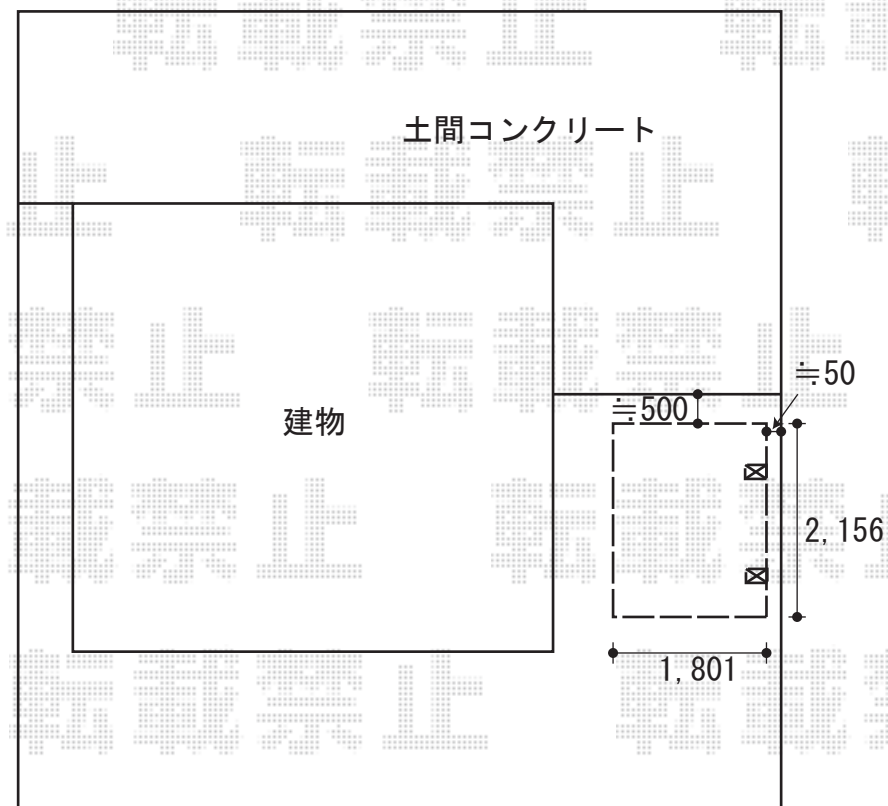

カーブパークシグマIII オープンタイプ 積雪～20cm対応

カーブパークシグマIII オープンタイプ 積雪～20cm対応
幅=1,801mm
奥行=2,156mm
色：ブラック
屋根材：ポリカーボネート（ブルースモーク）
柱仕様：標準柱仕様（有効高 約1,800mm）

現場状況や作図制限により概略図の内容と多少の違いが生じることがございます。
施工時は、現場優先とさせて頂きたく思いますので、お立会い頂き、
最終のご指示のほど、何卒、宜しくお願い致します。