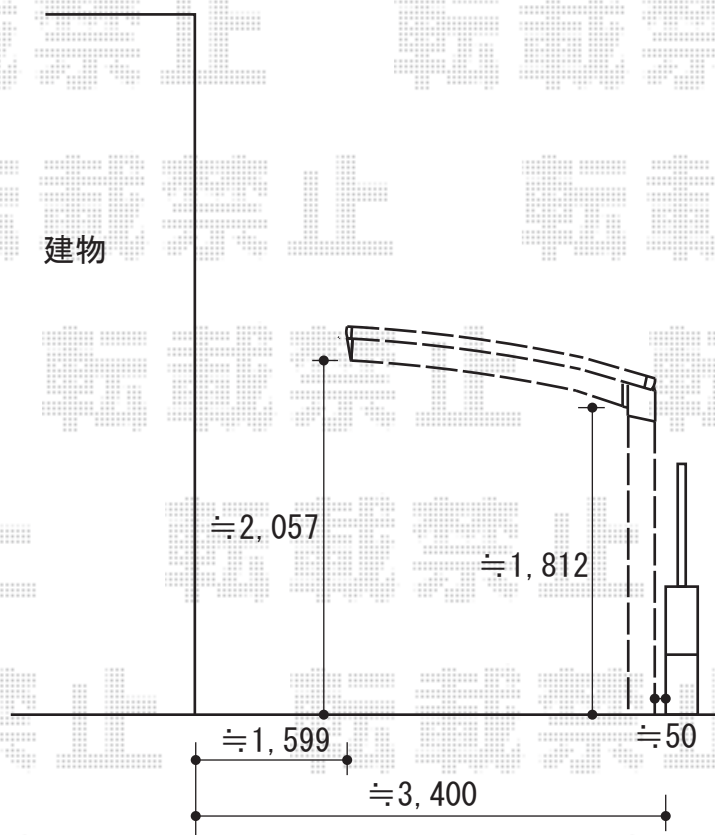

カーブパークシグマIII オープンタイプ 積雪～20cm対応

カーブパークシグマIII オープンタイプ 積雪～20cm対応
幅=1,801mm
奥行=2,156mm
色：ブラック
屋根材：ポリカーボネート（ブルースモーク）
柱仕様：標準柱仕様（有効高 約1,800mm）

現場状況や作図制限により概略図の内容と多少の違いが生じることがございます。
施工時は、現場優先とさせて頂きたく思いますので、お立会い頂き、
最終のご指示のほど、何卒、宜しくお願い致します。