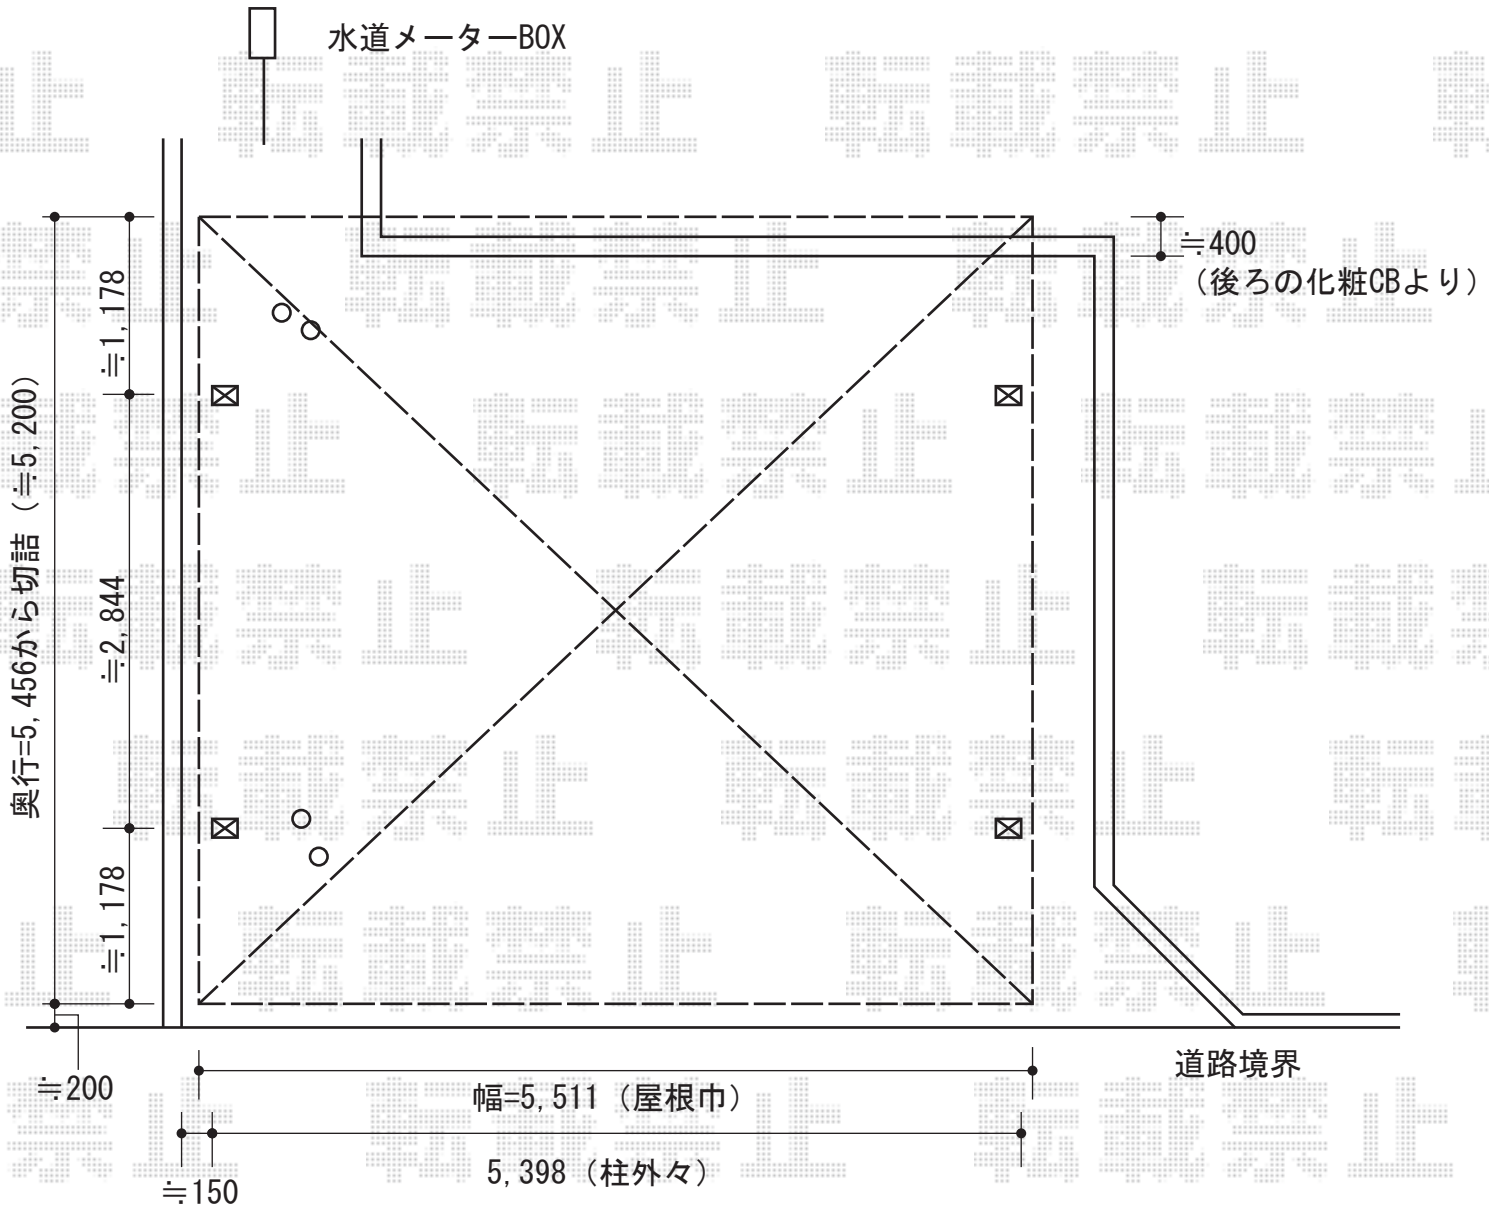

ジーポートneo Aタイプ 2台用 積雪~100cm対応

YKK AP ジーポートneo Aタイプ 2台用 積雪~100cm対応  
幅=5,511mm  
奥行=5,456mm  
色：ブラウン  
屋根材：【別売】スチール折板  
柱仕様：標準柱仕様（有効高 約1,800mm）/角柱タイプ  
横材：無し

現場状況や作図制限により概略図の内容と多少の違いが生じることがございます。  
施工時は、現場優先とさせて頂きたく思いますので、お立会い頂き、  
最終のご指示のほど、何卒、宜しくお願い致します。