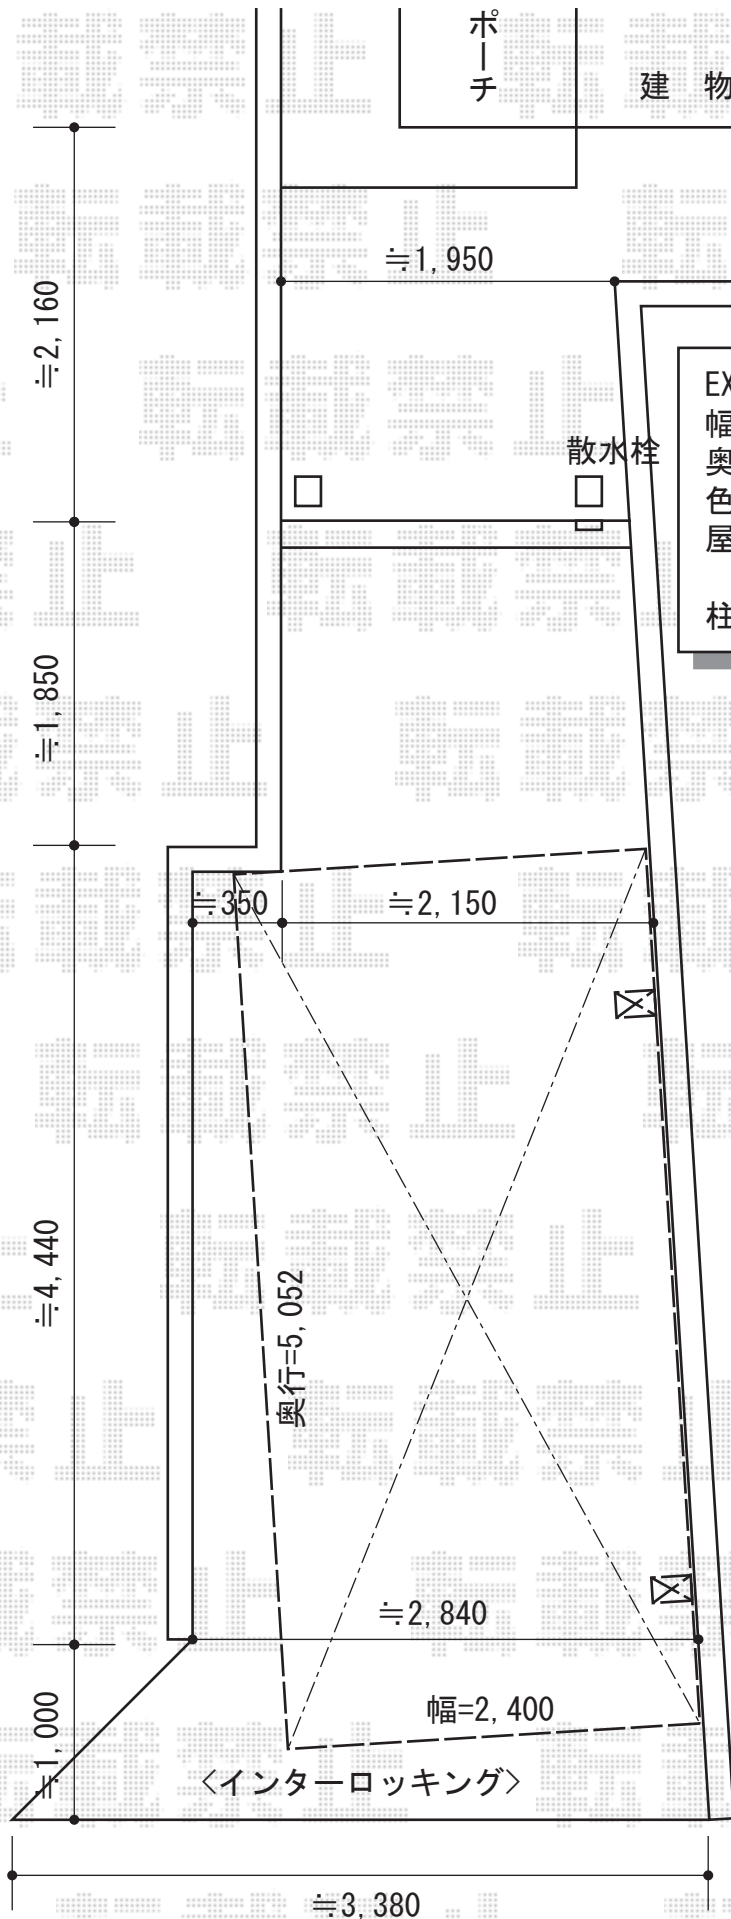

プレシオSPORT 積雪~20cm対応

EX-SHOP プレシオSPORT 積雪~20cm対応
 幅=2,400mm
 奥行=5,052mm
 色：ノーブルステン
 屋根材：熱線遮断ポリカーボネート
 (スカイブルーマット調)
 柱仕様：標準柱仕様 (有効高 約1,800mm)

現場状況や作図制限により概略図の内容と多少の違いが生じることがございます。
 施工時は、現場優先とさせて頂きたく思いますので、お立会い頂き、
 最終のご指示のほど、何卒、宜しくお願い致します。