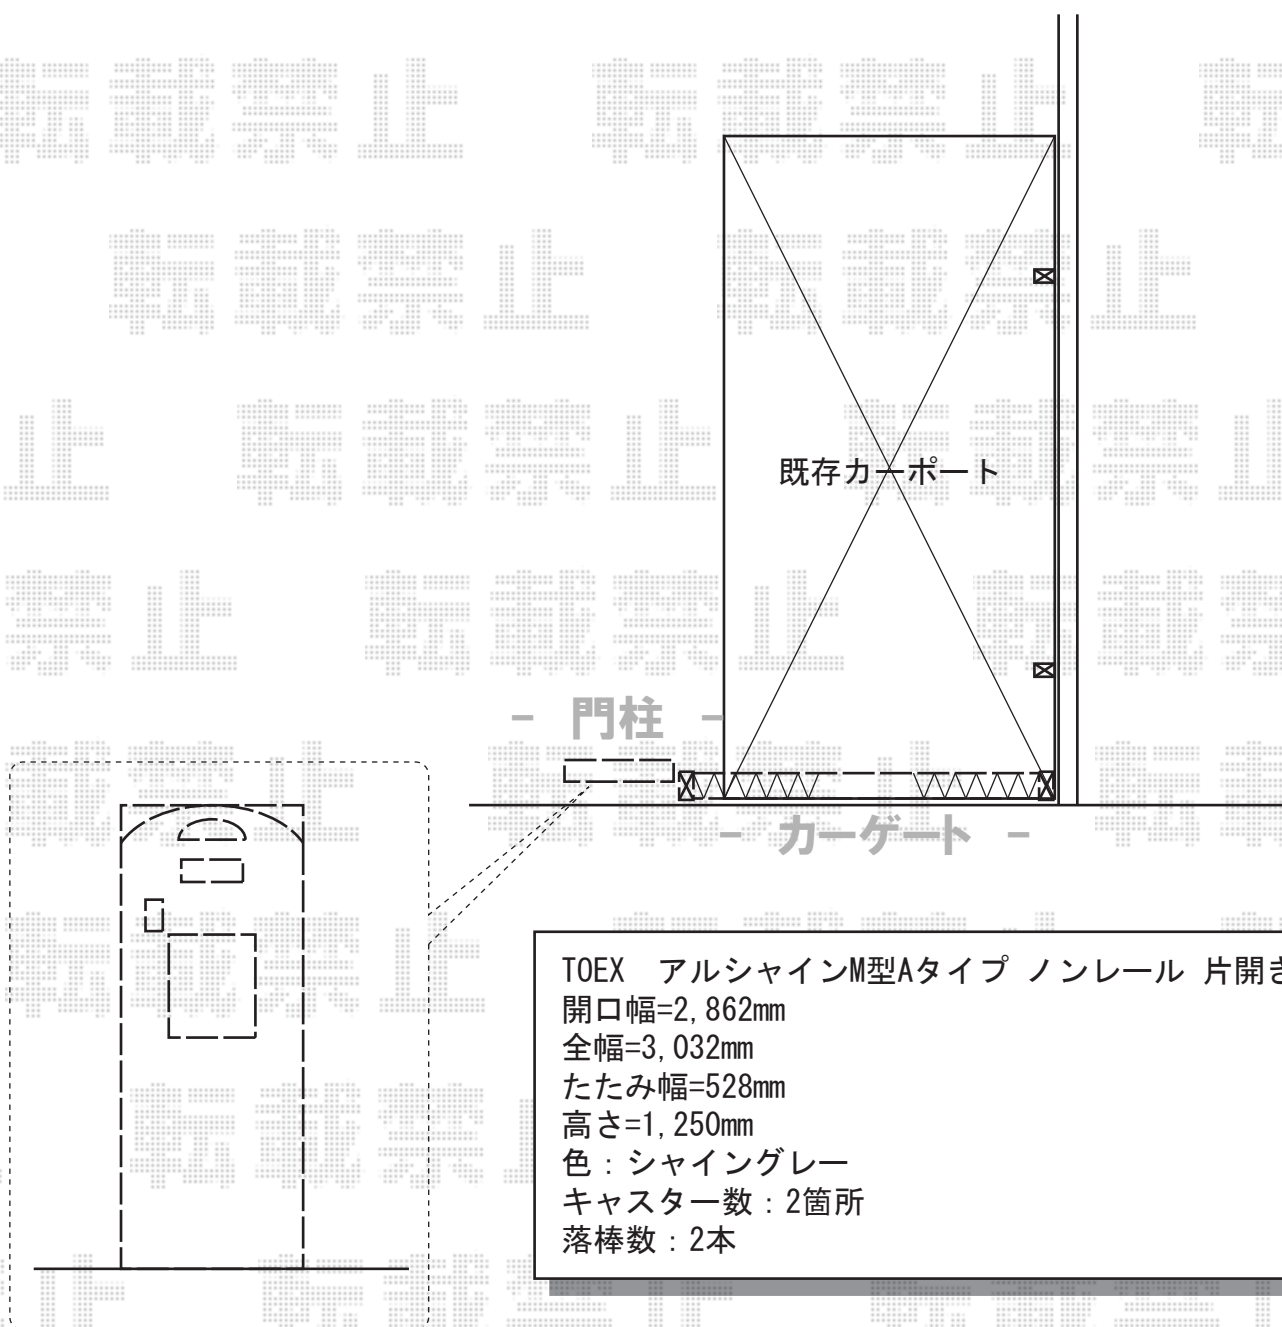

# オーバードアR2型 手動式

TOEX アルシャインM型Aタイプ ノンレール 片開き  
開口幅=2,862mm  
全幅=3,032mm  
たたみ幅=528mm  
高さ=1,250mm  
色：シャイングレー  
キャスター数：2箇所  
落棒数：2本

TOEX ブラケット PJ-15型  
周波数：60Hz  
色：シャイングレー

現場状況や作図制限により概略図の内容と多少の違いが生じることがございます。  
施工時は、現場優先とさせて頂きたく思いますので、お立会い頂き、  
最終のご指示のほど、何卒、宜しくお願い致します。