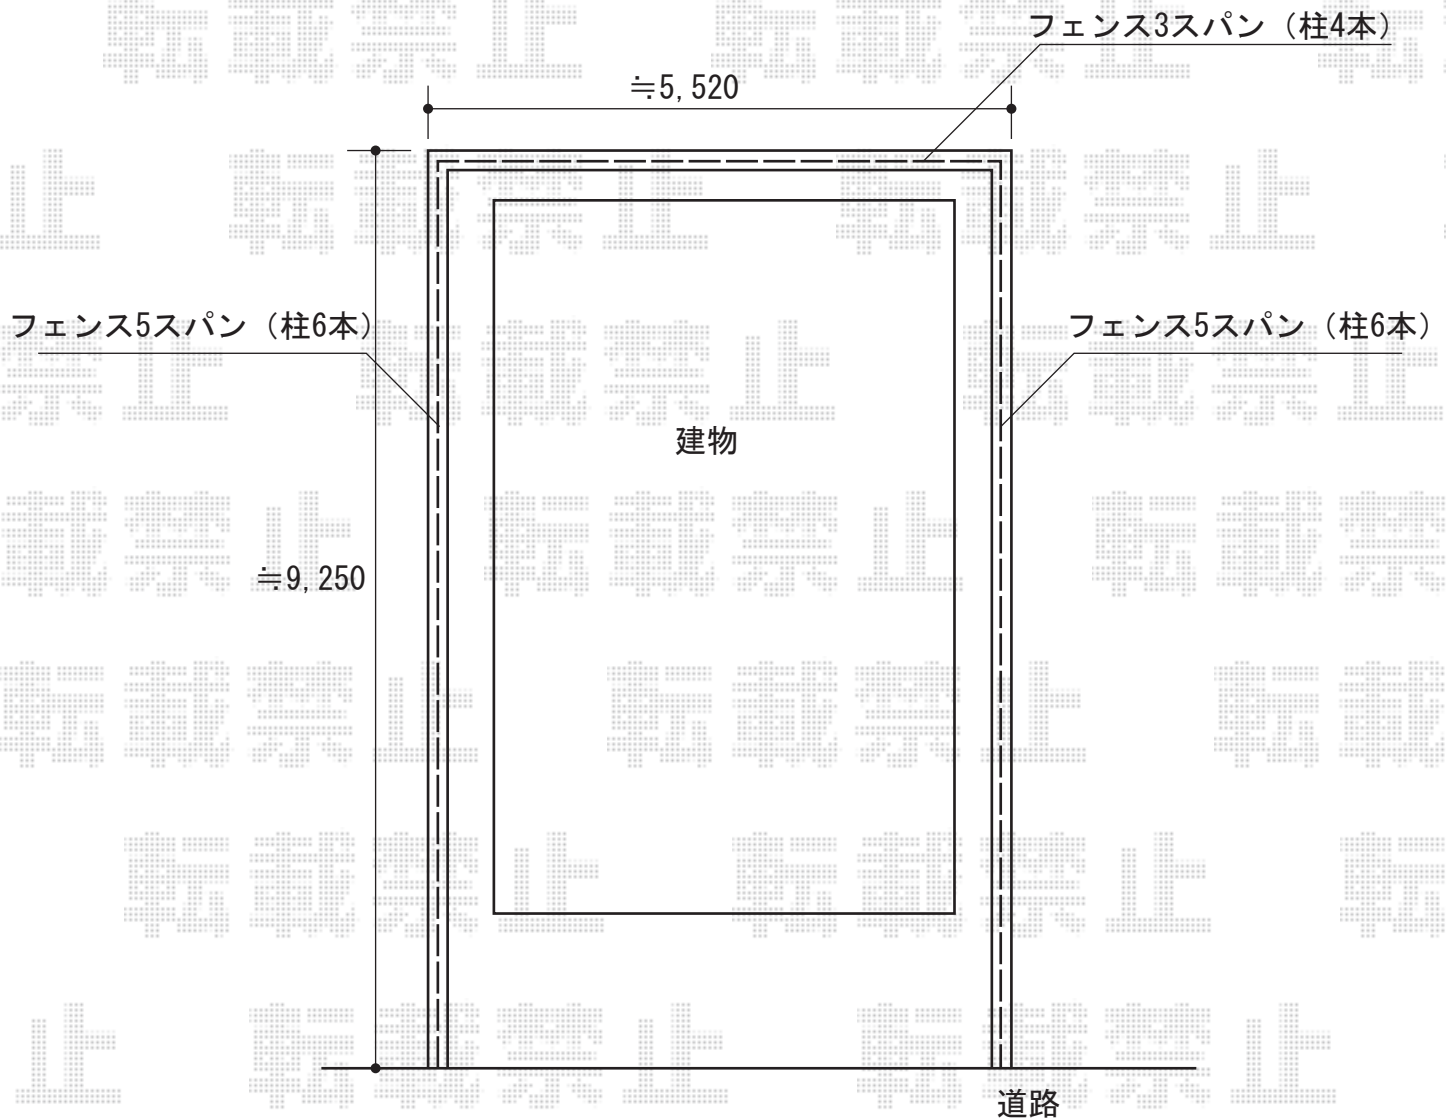

FCS-61型フェンス フリーポールタイプ

YKK AP FCS-61型フェンス フリーポールタイプ
本体1枚 (W×H) = (1,990×600mm) × 13
柱：自由柱T60×16
部品：小口キャップ×3
コーナー：コーナー部品×2
色：Tホワイト

現場状況や作図制限により概略図の内容と多少の違いが生じることがございます。
施工時は、現場優先とさせて頂きたく思いますので、お立会い頂き、
最終のご指示のほど、何卒、宜しくお願い致します。