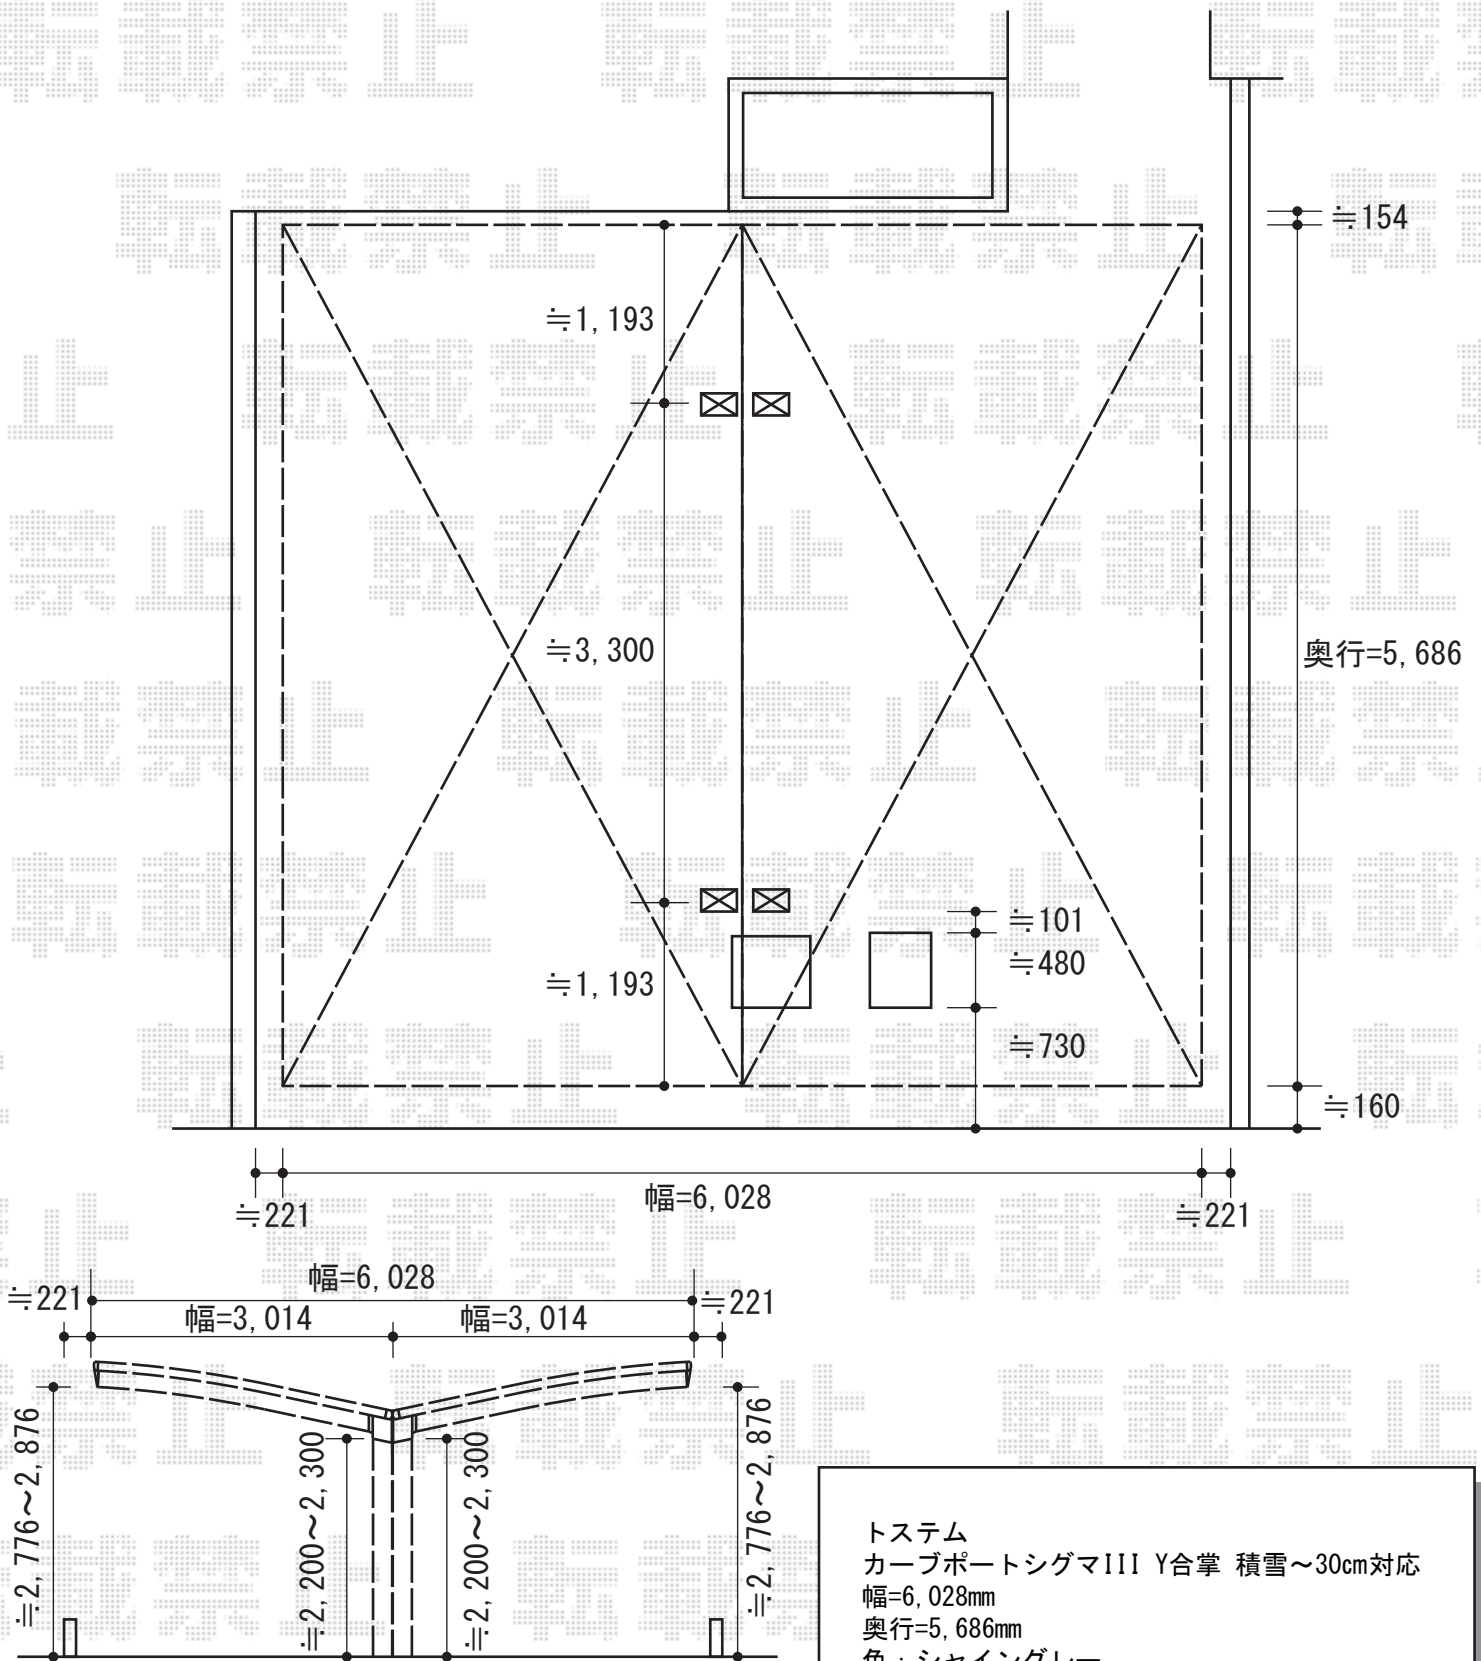

カーブポートシグマIII Y合掌 積雪～30cm対応

トステム
 カーブポートシグマIII Y合掌 積雪～30cm対応
 幅=6,028mm
 奥行=5,686mm
 色：シャイングレー
 屋根材：熱線吸収アクアポリカーボネート
 （ブルースモーク）
 柱仕様：ロング柱23仕様（有効高 約2,300mm）

現場状況や作図制限により概略図の内容と多少の違いが生じることがございます。
 施工時は、現場優先とさせて頂きたく思いますので、お立会い頂き、
 最終のご指示のほど、何卒、宜しくお願い致します。