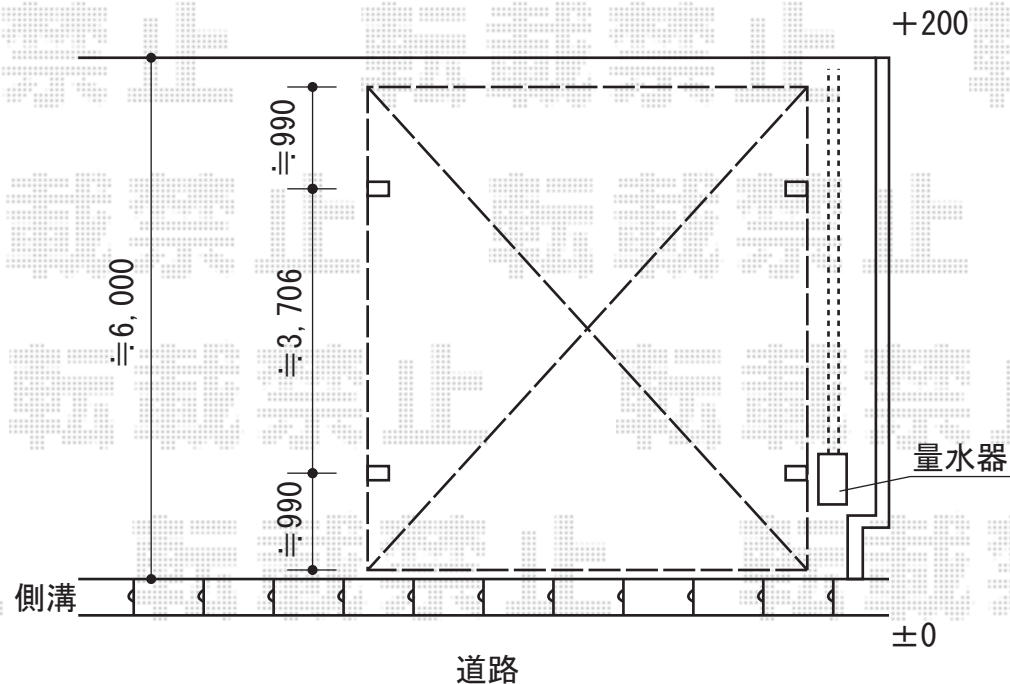

カーブポートシグマIII ワイド 積雪~30cm対応

トステム カーブポートシグマIII ワイド 積雪~20cm対応
 幅=5,140mm
 奥行=5,686mm
 色：シャイングレー
 屋根材：熱線吸収ポリカーボネート（ブルースモークマット調）
 柱仕様：ロング柱23仕様（有効高 約2,300mm）

現場状況や作図制限により概略図の内容と多少の違いが生じることがございます。
 施工時は、現場優先とさせて頂きたく思いますので、お立会い頂き、
 最終のご指示のほど、何卒、宜しくお願い致します。