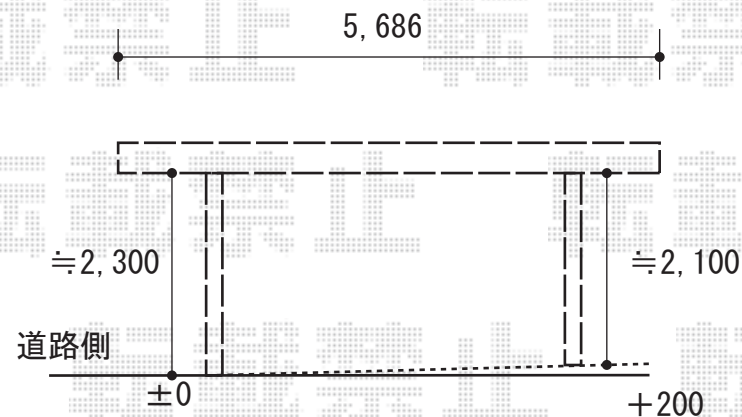

カーブポートシグマIII ワイド 積雪~30cm対応

トステム カーブポートシグマIII ワイド 積雪~20cm対応
 幅=5,140mm
 奥行=5,686mm
 色：シャイングレー
 屋根材：熱線吸収ポリカーボネート（ブルースモークマット調）
 柱仕様：ロング柱23仕様（有効高 約2,300mm）

現場状況や作図制限により概略図の内容と多少の違いが生じることがございます。
 施工時は、現場優先とさせて頂きたく思いますので、お立会い頂き、
 最終のご指示のほど、何卒、宜しくお願い致します。