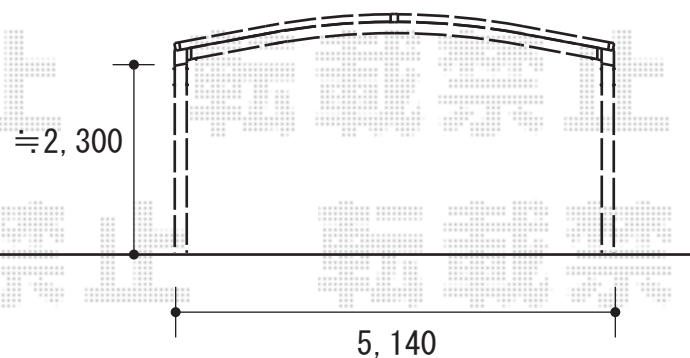

カーブポートシグマIII ワイド 積雪~30cm対応

トステム カーブポートシグマIII ワイド 積雪~20cm対応
 幅=5,140mm
 奥行=5,686mm
 色：シャイングレー
 屋根材：熱線吸収ポリカーボネート（ブルースモークマット調）
 柱仕様：ロング柱23仕様（有効高 約2,300mm）

現場状況や作図制限により概略図の内容と多少の違いが生じることがございます。
 施工時は、現場優先とさせて頂きたく思いますので、お立会い頂き、
 最終のご指示のほど、何卒、宜しくお願い致します。