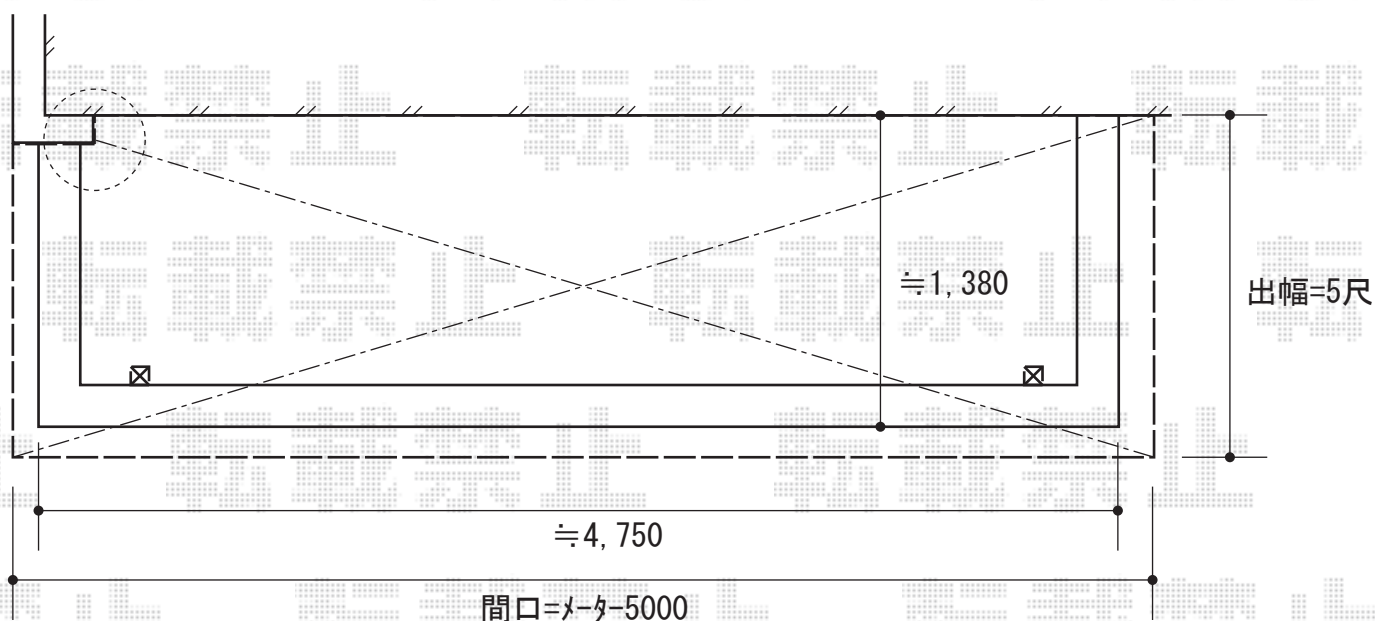

ライザーテラスII R型 屋根タイプ 単体 積雪～20cm対応

トステム ライザーテラスII R型 屋根タイプ 単体 積雪～20cm対応
間口=メートル5000(柱芯々4,800mm 屋根幅5,020mm)
出幅=5尺(1,485mm)
色:ホワイト
屋根材:ポリカーボネート(クリアマット/すりガラス調)
柱仕様:柱奥行移動タイプ
施工方法:上止め

現場状況や作図制限により概略図の内容と多少の違いが生じることがございます。
施工時は、現場優先とさせて頂きたく思いますので、お立会い頂き、
最終のご指示のほど、何卒、宜しくお願い致します。