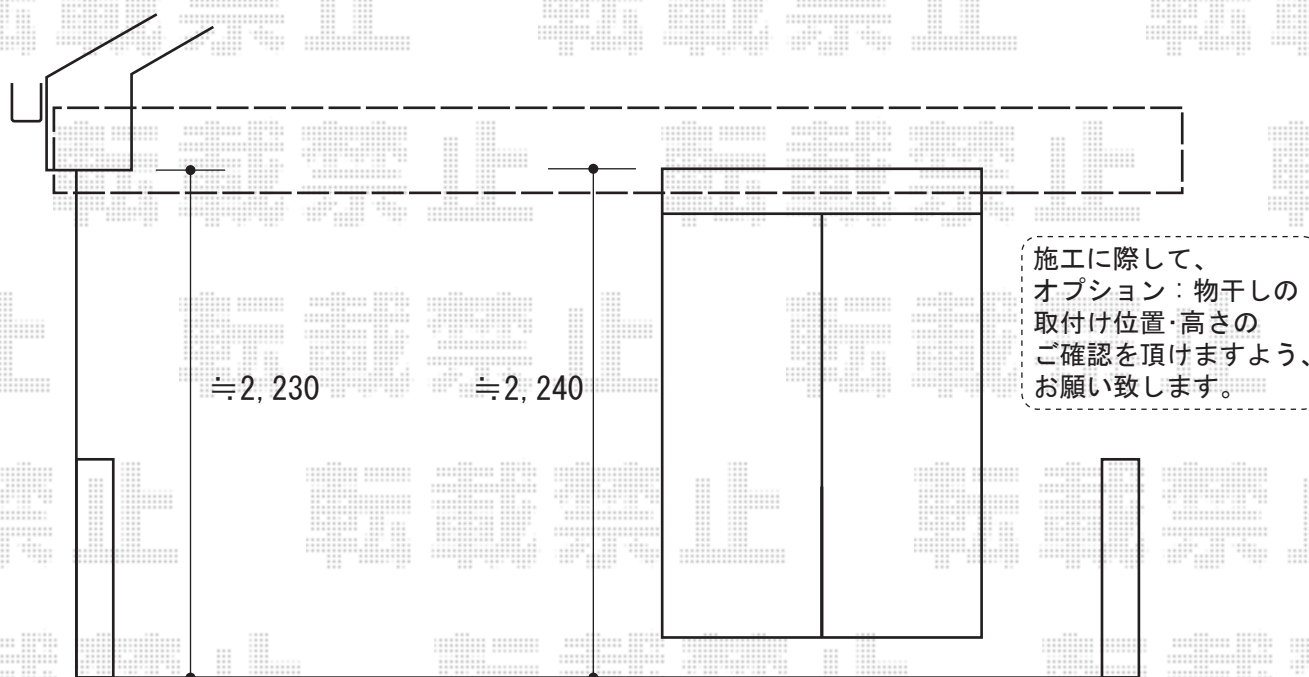

ライザーテラスII R型 屋根タイプ 単体 積雪～20cm対応

トステム ライザーテラスII R型 屋根タイプ 単体 積雪～20cm対応
間口=メートル5000(柱芯々4,800mm 屋根幅5,020mm)
出幅=5尺(1,485mm)
色:ホワイト
屋根材:ポリカーボネート(クリアマット/すりガラス調)
柱仕様:柱奥行移動タイプ
施工方法:上止め

現場状況や作図制限により概略図の内容と多少の違いが生じることがございます。
施工時は、現場優先とさせて頂きたく思いますので、お立会い頂き、
最終のご指示のほど、何卒、宜しくお願い致します。