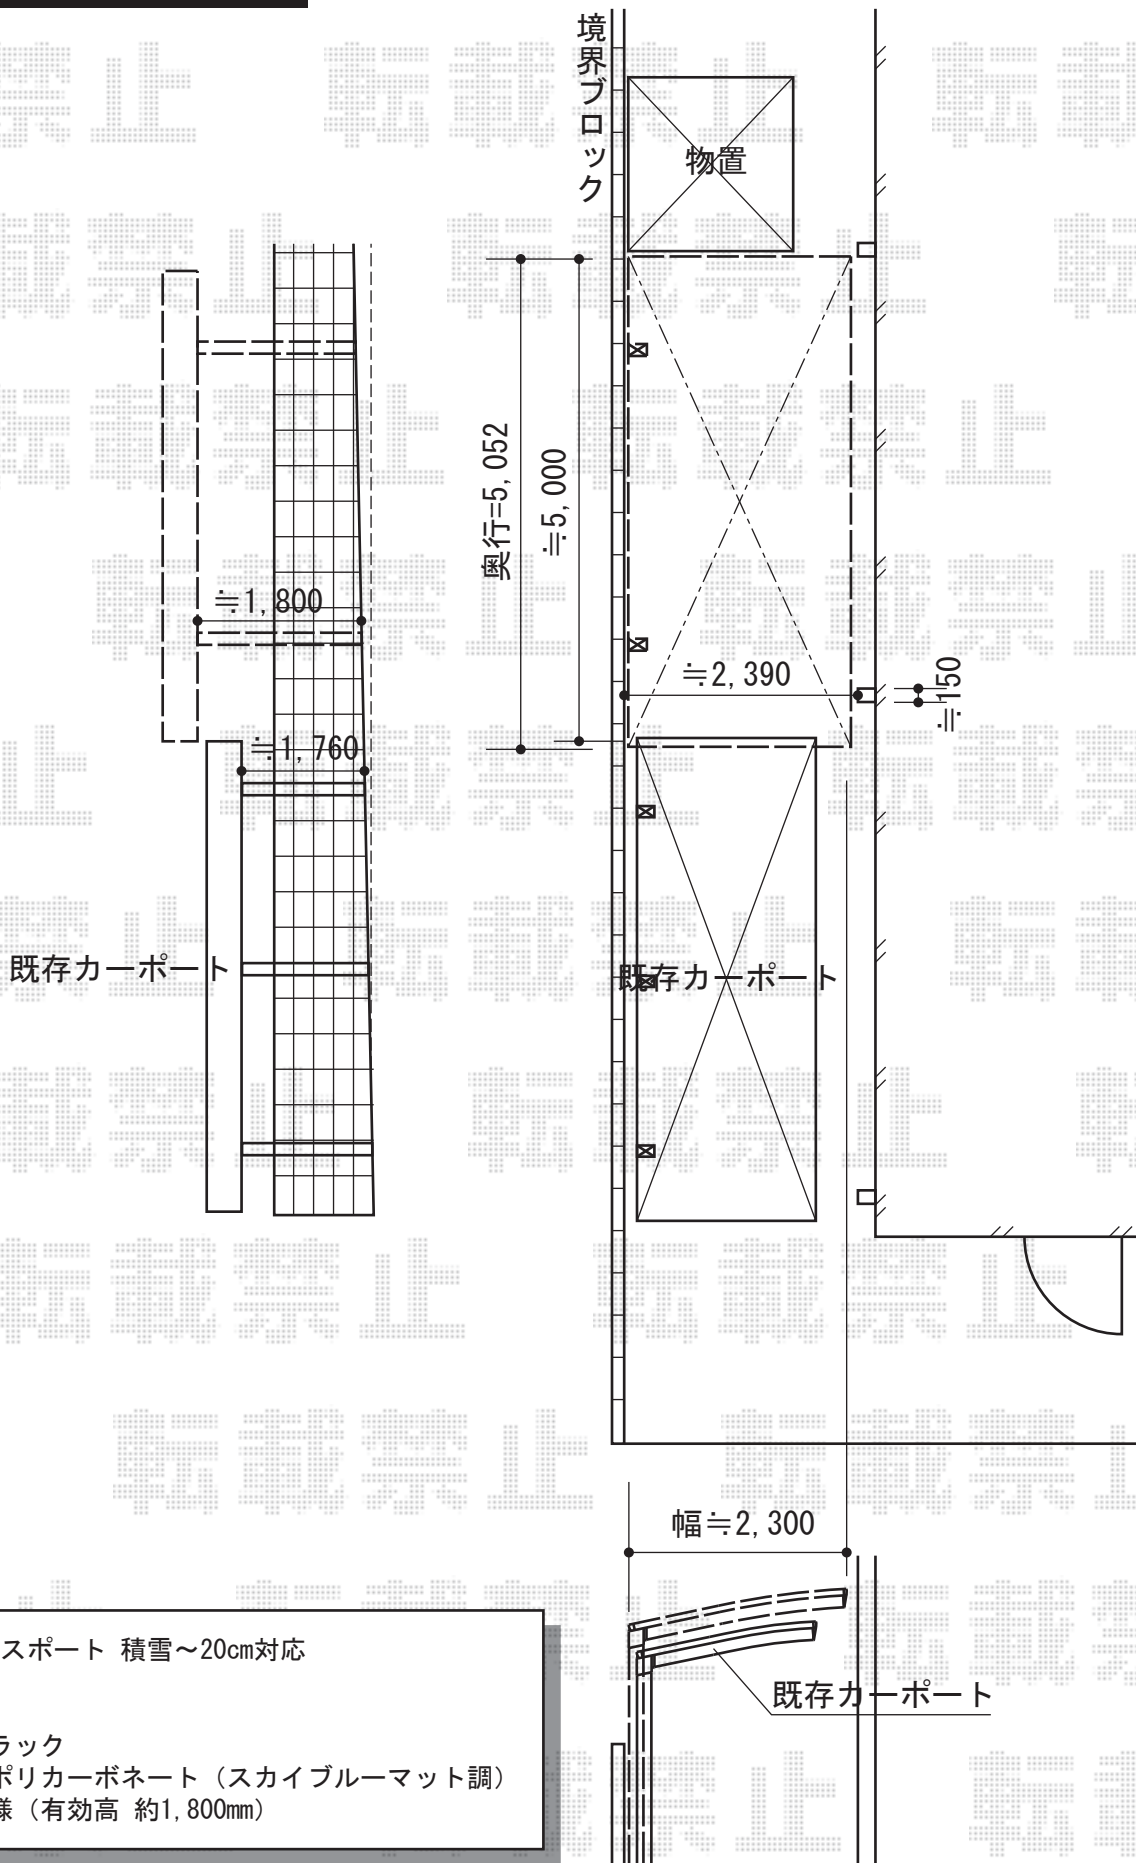

プレシオスポート 積雪～20cm対応

EX-SHOP プレシオスポート 積雪～20cm対応
 幅=2,400mm
 奥行=5,052mm
 色：チャコールブラック
 屋根材：熱線遮断ポリカーボネート（スカイブルーマット調）
 柱仕様：標準柱仕様（有効高 約1,800mm）

現場状況や作図制限により概略図の内容と多少の違いが生じることがございます。
 施工時は、現場優先とさせていただきますので、お立会い頂き、
 最終のご指示のほど、何卒、宜しくお願い致します。