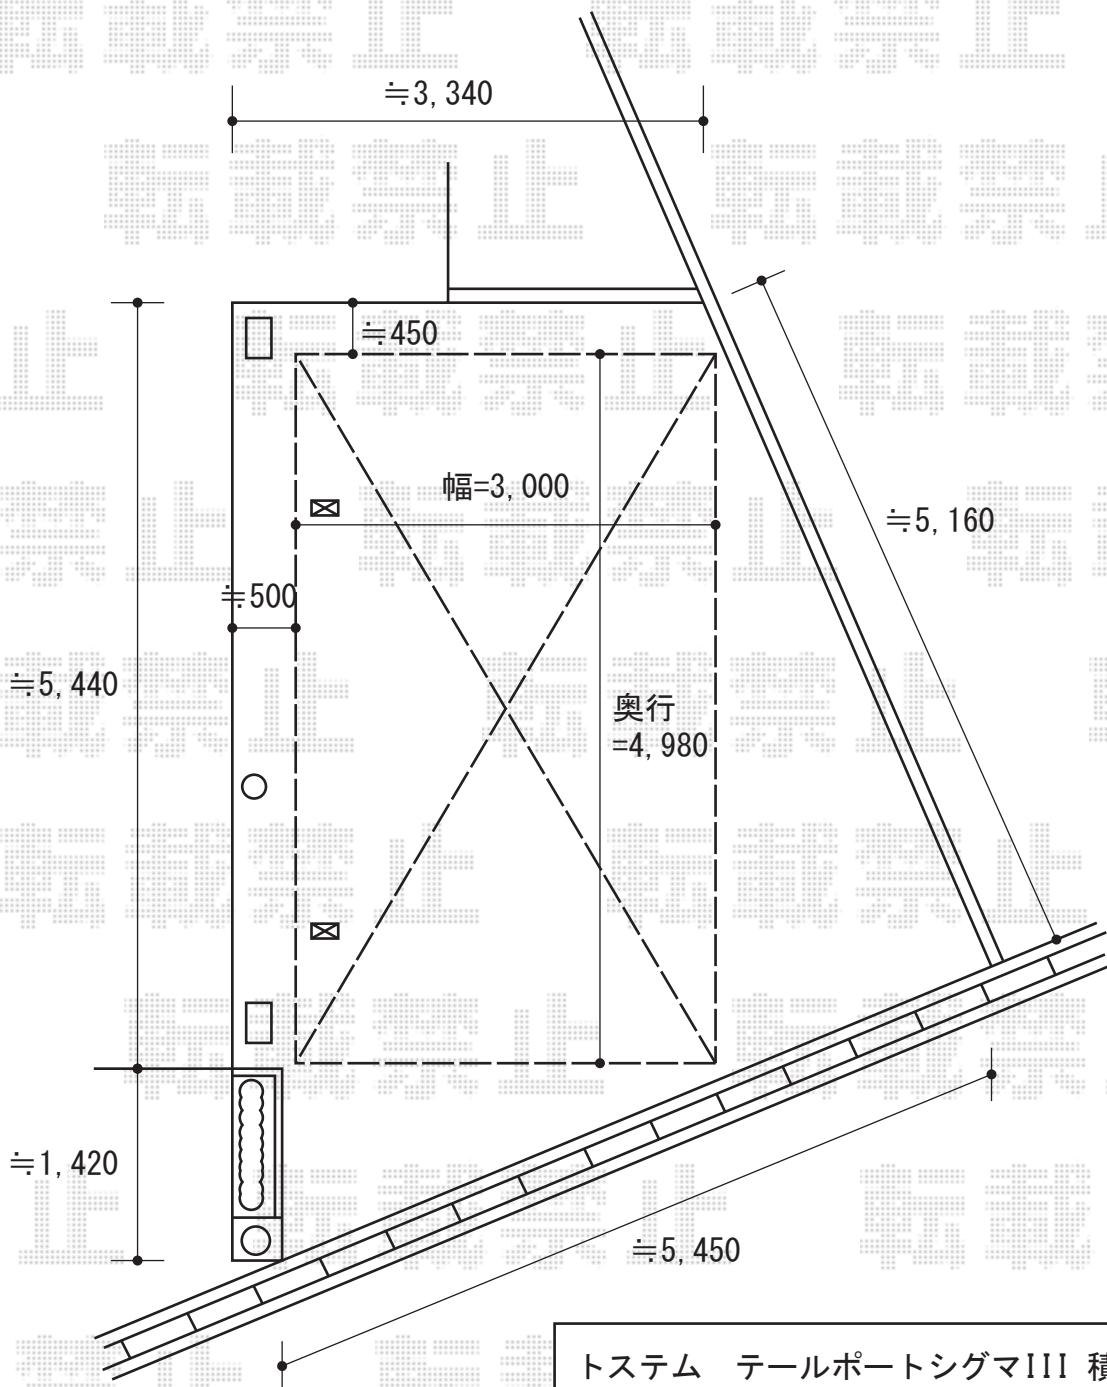

テールポートシグマIII 積雪～30cm対応

トステム テールポートシグマIII 積雪～30cm対応
幅=3,000mm
奥行=4,980mm
色：ナチュラルシルバー
屋根材：ポリカーボネート（ブルースモーク）
柱仕様：ロング柱23仕様（有効高 約2,300mm）

現場状況や作図制限により概略図の内容と多少の違いが生じることがございます。
施工時は、現場優先とさせて頂きたく思いますので、お立会い頂き、
最終のご指示のほど、何卒、宜しくお願い致します。