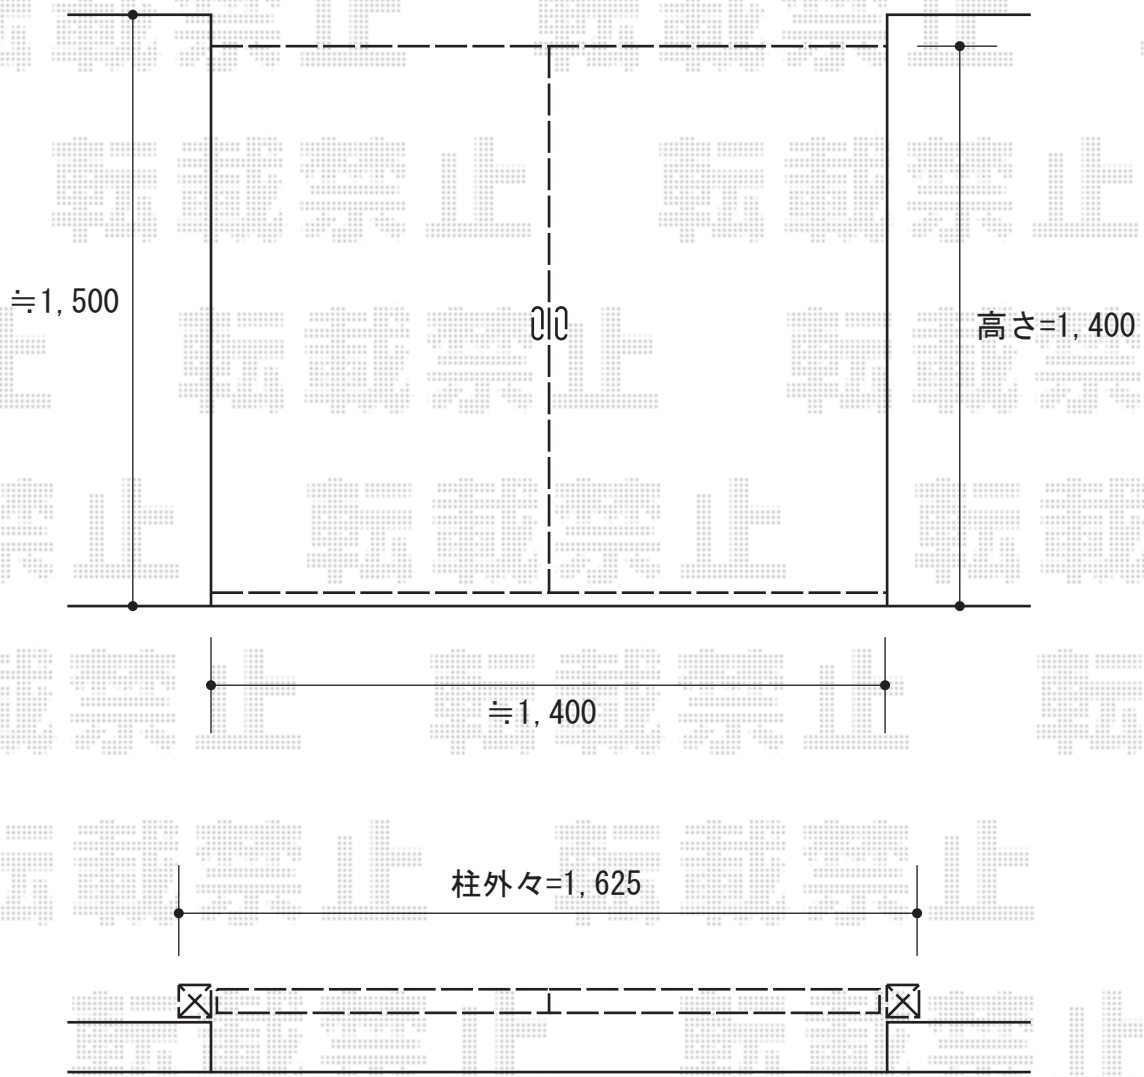

エクスライン6型門扉 両内開き 柱仕様

YKK AP エクスライン6型門扉 両内開き 柱仕様
本体1枚 (W×H) =W700+700mm×H1,400mm
色：カームブラック
錠：ハンドル錠E8型
開き：内開き

現場状況や作図制限により概略図の内容と多少の違いが生じることがございます。
施工時は、現場優先とさせて頂きたく思いますので、お立会い頂き、
最終のご指示のほど、何卒、宜しくお願い致します。

EX-SHOP
HTTP://WWW.EX-SHOP.NET

担当：小林