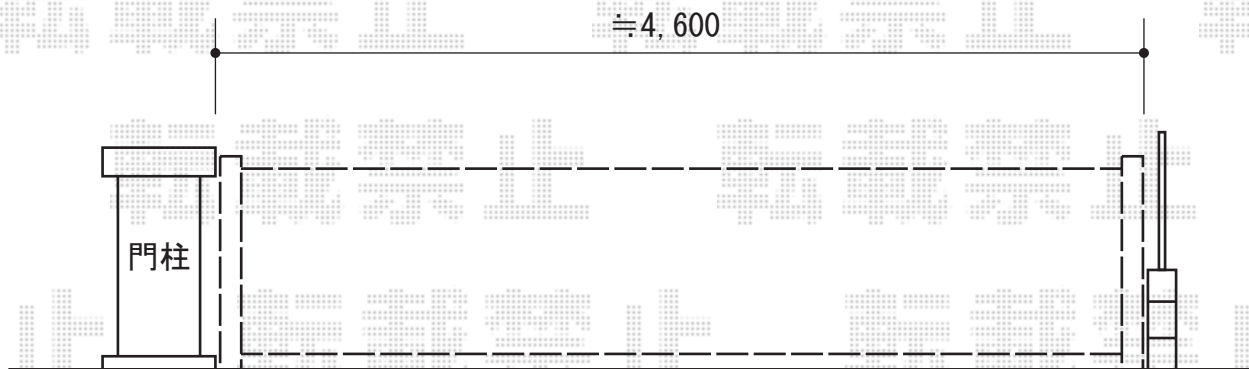

トリップゲート PC型 ノンレール 片開き

EX-SHOP トリップゲート PC型 ノンレール 片開き
開口幅=4,552mm
全幅=4,652mm
たたみ幅=576mm
高さ=1,200mm
色：ステンカラー
キャスター数：3
落棒数：2

現場状況や作図制限により概略図の内容と多少の違いが生じることがございます。
施工時は、現場優先とさせて頂きたく思いますので、お立会い頂き、
最終のご指示のほど、何卒、宜しくお願い致します。