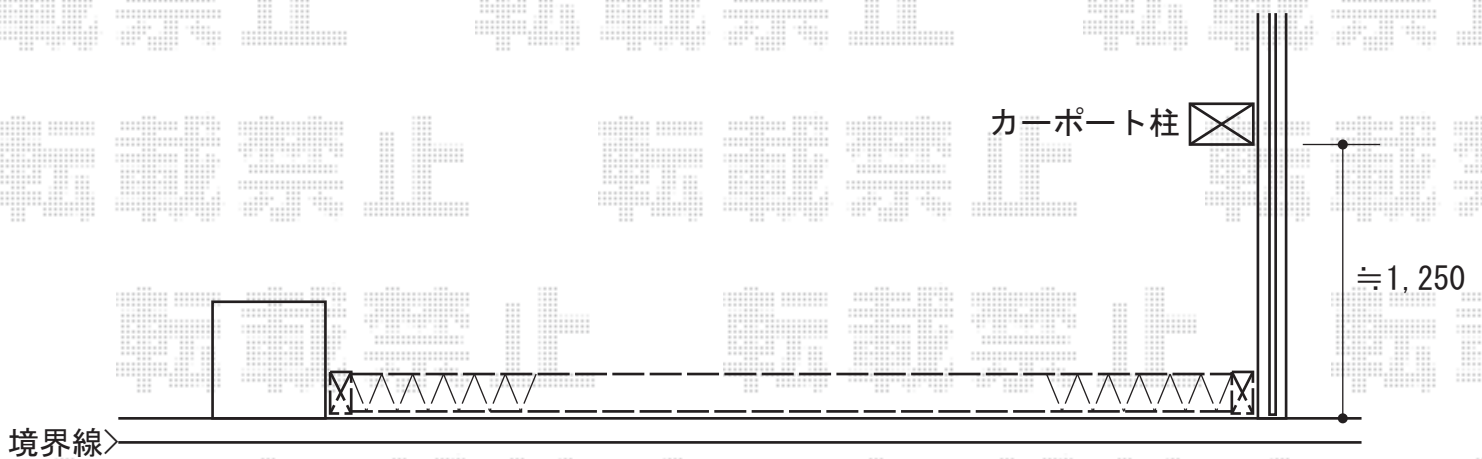

トリップゲート PC型 ノンレール 片開き

EX-SHOP トリップゲート PC型 ノンレール 片開き
開口幅=4,552mm
全幅=4,652mm
たたみ幅=576mm
高さ=1,200mm
色：ステンカラー
キャスター数：3
落棒数：2

現場状況や作図制限により概略図の内容と多少の違いが生じることがございます。
施工時は、現場優先とさせて頂きたく思いますので、お立会い頂き、
最終のご指示のほど、何卒、宜しくお願い致します。