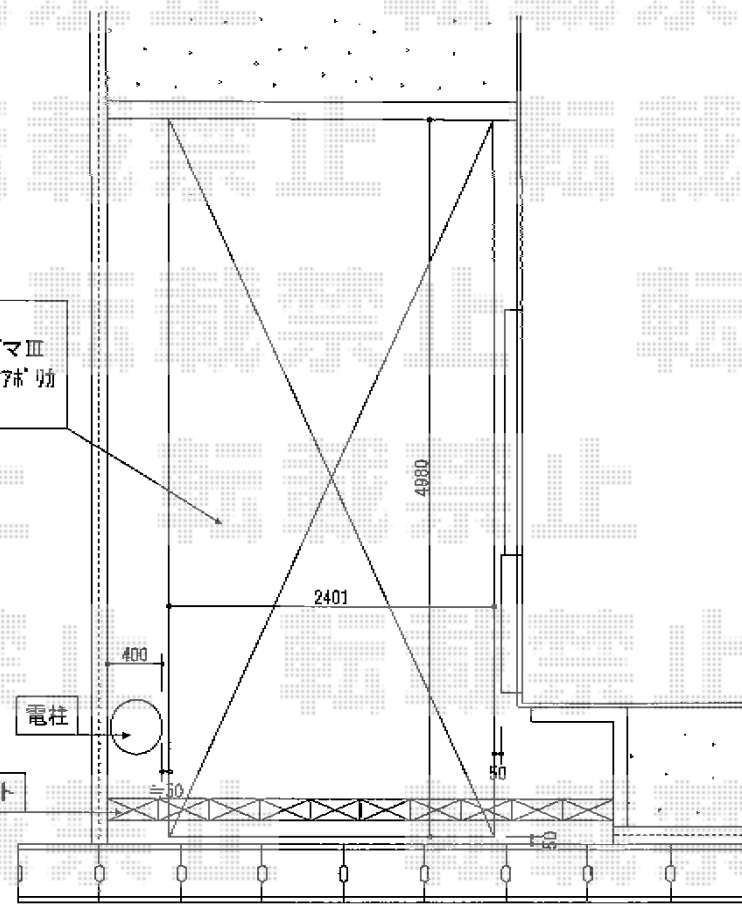

カーブポートシグマⅢ 積雪～30cm対応

カーポート
【トステム】カーブポートシグマⅢ
5024 ロング柱23 熱線吸収アクアポリカーボネート
※はつり有・残土処分有

トステム カーブポートシグマⅢ 積雪～30cm対応
幅=2,401mm
奥行=4,980mm
色:ブラック
屋根材:熱線吸収アクアポリカーボネート(ブルースモーク)
柱仕様:ロング柱23仕様(有効高 約2,300mm)

現場状況や作図制限により概略図の内容と多少の違いが生じることがございます。
施工時は、現場優先とさせて頂きたく思いますので、お立会い頂き、
最終のご指示のほど、何卒、宜しくお願い致します。