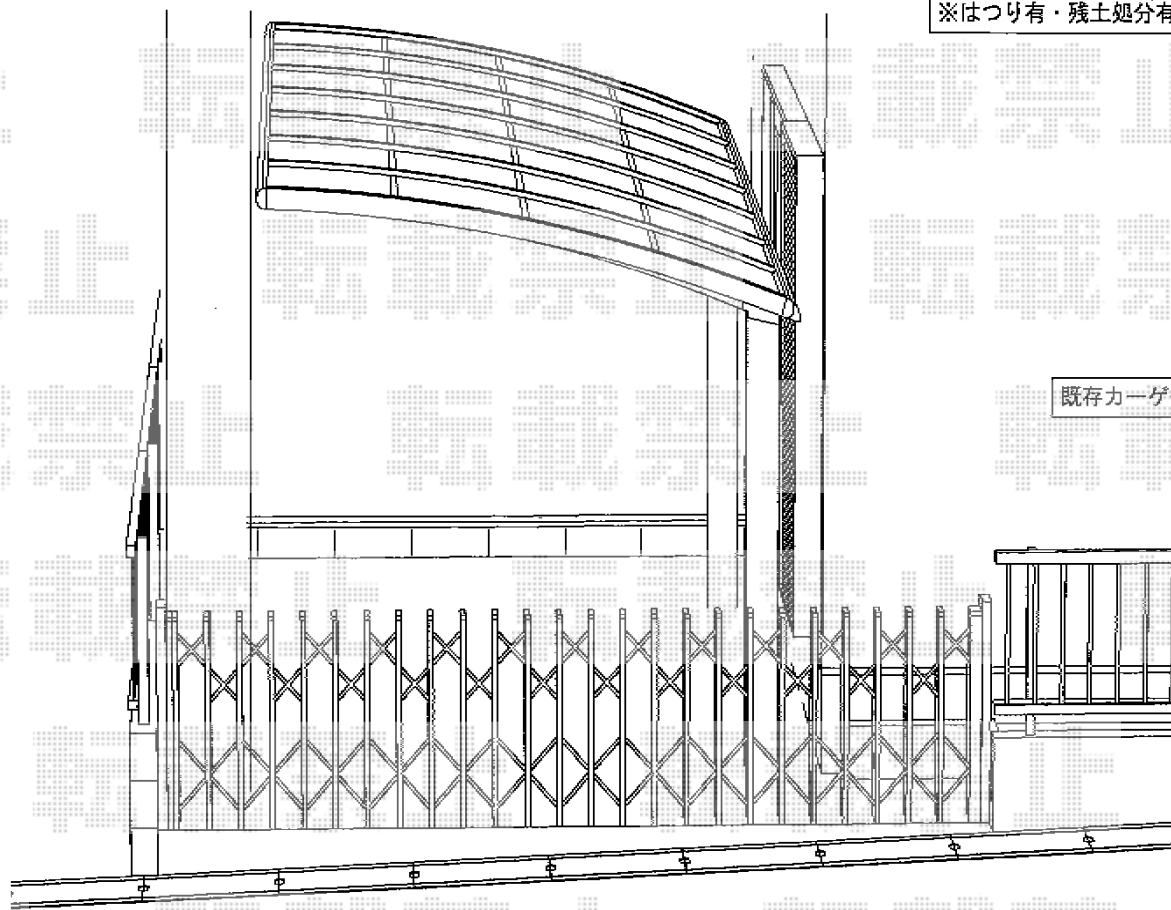

カーブポートシグマⅢ 積雪～30cm対応

カーポート
【トステム】カーブポートシグマⅢ
5024 ロング柱23 熱線吸収アクアポリカーボネート
※はつり有・残土処分有

トステム カーブポートシグマⅢ 積雪～30cm対応
幅=2,401mm
奥行=4,980mm
色:ブラック
屋根材:熱線吸収アクアポリカーボネート(ブルースモーク)
柱仕様:ロング柱23仕様(有効高 約2,300mm)

現場状況や作図制限により概略図の内容と多少の違いが生じることがございます。
施工時は、現場優先とさせて頂きたく思いますので、お立会い頂き、
最終のご指示のほど、何卒、宜しくお願い致します。