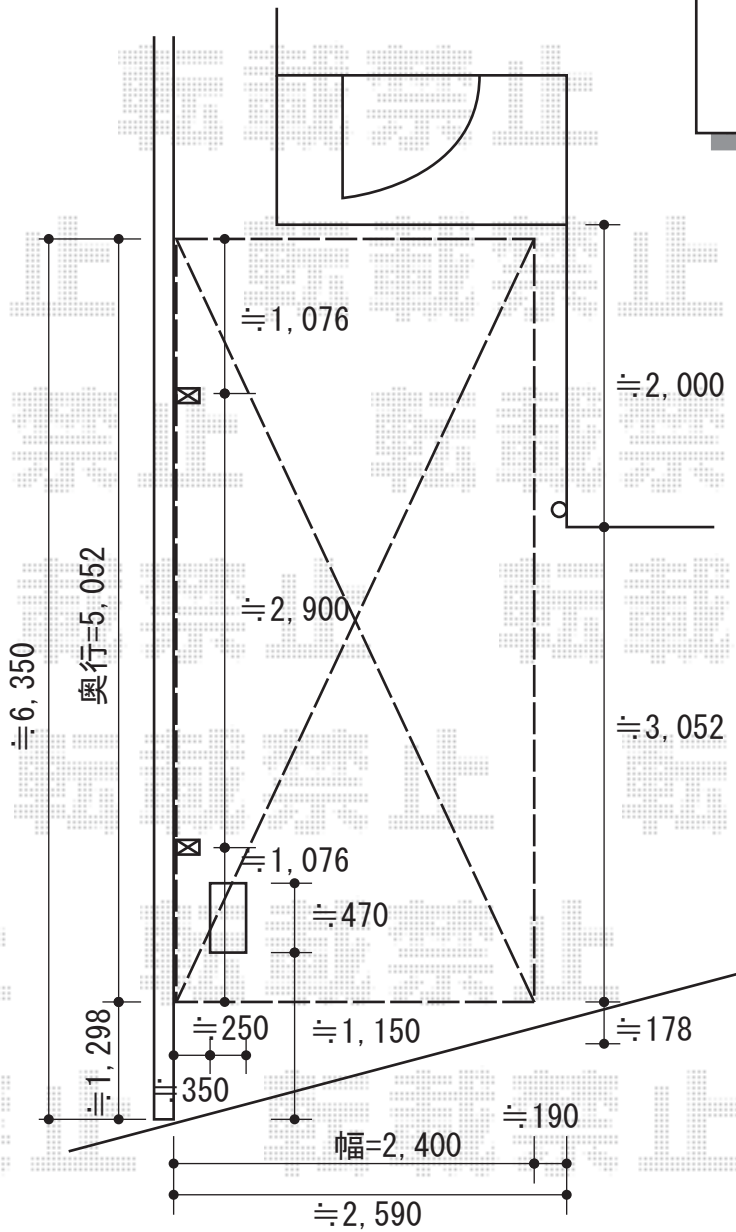

プレシオサポート 積雪~20cm対応

EX-SHOP プレシオサポート 積雪~20cm対応
 幅=2,400mm
 奥行=5,052mm
 色：グレースブラウン
 屋根材：ポリカーボネート（スカイブルー）
 柱仕様：ハイルーフ仕様（有効高 約2,355mm）

現場状況や作図制限により概略図の内容と多少の違いが生じることがございます。
 施工時は、現場優先とさせて頂きたく思いますので、お立会い頂き、
 最終のご指示のほど、何卒、宜しくお願い致します。