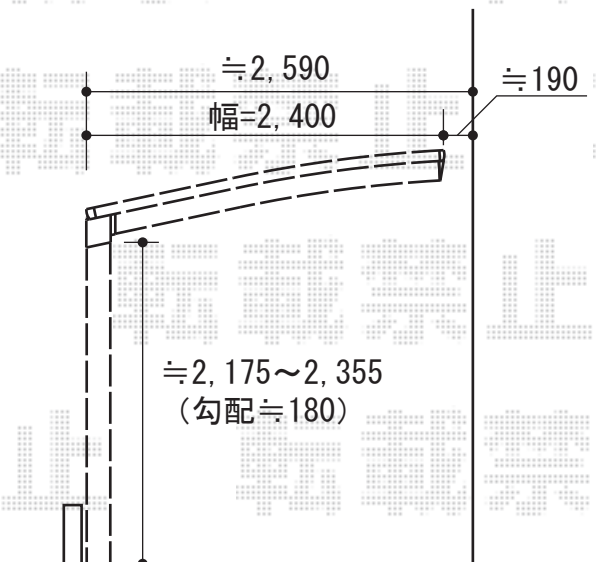

プレシオサポート 積雪~20cm対応

EX-SHOP プレシオサポート 積雪~20cm対応
 幅=2,400mm
 奥行=5,052mm
 色：グレースブラウン
 屋根材：ポリカーボネート（スカイブルー）
 柱仕様：ハイルーフ仕様（有効高 約2,355mm）

現場状況や作図制限により概略図の内容と多少の違いが生じることがございます。
 施工時は、現場優先とさせて頂きたく思いますので、お立会い頂き、
 最終のご指示のほど、何卒、宜しくお願い致します。