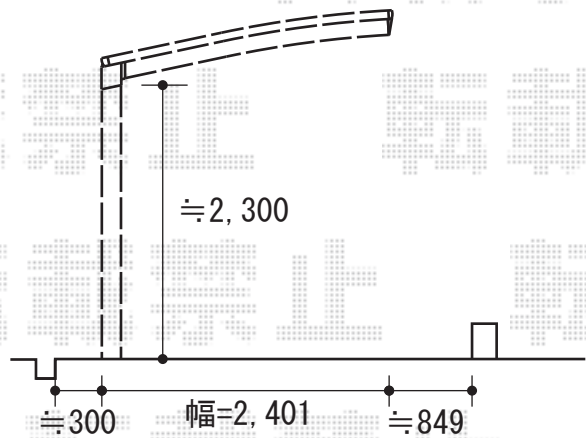

カーブポートシグマⅢ 積雪～30cm対応

トステム カーブポートシグマⅢ 積雪～30cm対応
 幅=2,401mm
 奥行=5,686mm
 色：シャイングレー
 屋根材：ポリカーボネート（ブルースモーク）
 柱仕様：ロング柱23仕様（有効高 約2,300mm）

現場状況や作図制限により概略図の内容と多少の違いが生じることがございます。
 施工時は、現場優先とさせて頂きたく思いますので、お立会い頂き、
 最終のご指示のほど、何卒、宜しくお願い致します。