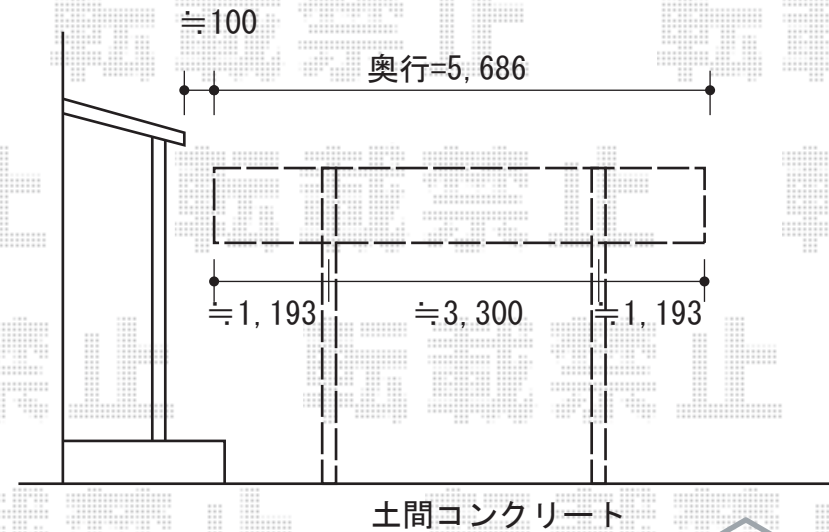

カーブポートシグマⅢ 積雪～30cm対応

トステム カーブポートシグマⅢ 積雪～30cm対応
 幅=2,401mm
 奥行=5,686mm
 色：シャイングレー
 屋根材：ポリカーボネート（ブルースモーク）
 柱仕様：ロング柱23仕様（有効高 約2,300mm）

現場状況や作図制限により概略図の内容と多少の違いが生じることがございます。
 施工時は、現場優先とさせて頂きたく思いますので、お立会い頂き、
 最終のご指示のほど、何卒、宜しくお願い致します。