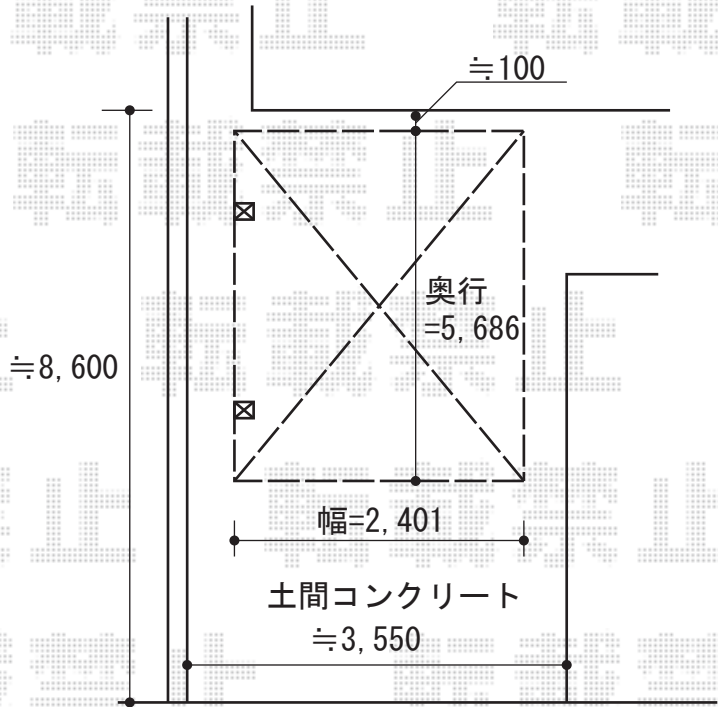

カーブポートシグマⅢ 積雪～30cm対応

トステム カーブポートシグマⅢ 積雪～30cm対応
 幅=2,401mm
 奥行=5,686mm
 色：シャイングレー
 屋根材：ポリカーボネート（ブルースモーク）
 柱仕様：ロング柱23仕様（有効高 約2,300mm）

現場状況や作図制限により概略図の内容と多少の違いが生じることがございます。
 施工時は、現場優先とさせて頂きたく思いますので、お立会い頂き、
 最終のご指示のほど、何卒、宜しくお願い致します。