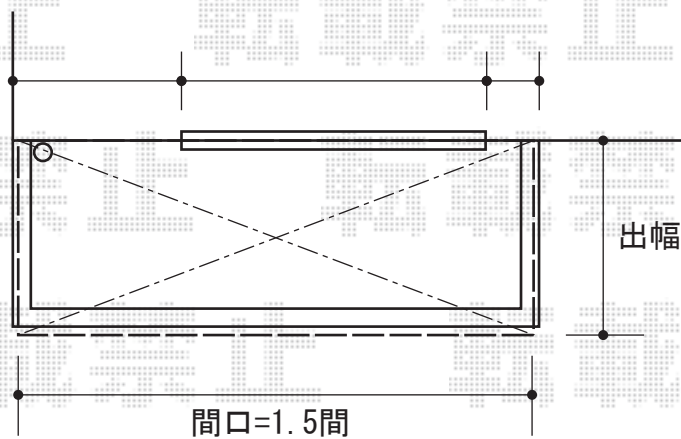

ライザーテラスII R型 ルーフタイプ 単体 積雪～20cm対応

トステム ライザーテラスII R型 ルーフタイプ 単体 積雪～20cm対応  
間口=関東間1.5間 (2,750mm)  
出幅=3尺 (885mm)  
色：シャイングレー  
屋根材：ポリカーボネート (ブラウン)  
柱仕様：柱無しタイプ  
施工方法：上止め

現場状況や作図制限により概略図の内容と多少の違いが生じることがございます。  
施工時は、現場優先とさせて頂きたく思いますので、お立会い頂き、  
最終のご指示のほど、何卒、宜しくお願い致します。