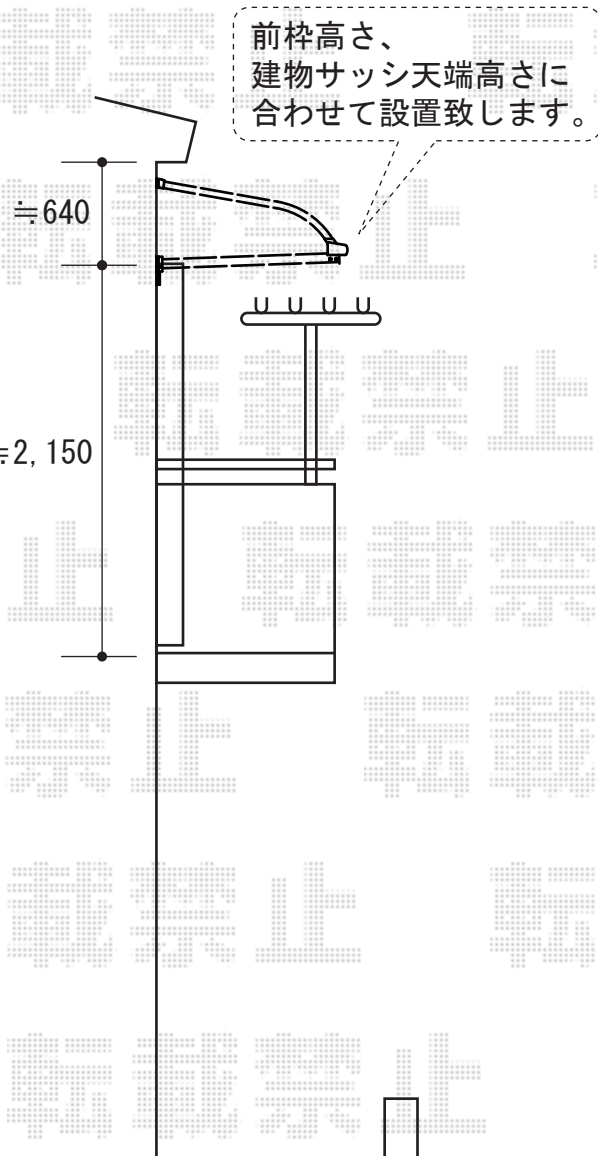

ライザーテラスII R型 ルーフタイプ 単体 積雪～20cm対応

トステム ライザーテラスII R型 ルーフタイプ 単体 積雪～20cm対応  
間口=関東間1.5間 (2,750mm)  
出幅=3尺 (885mm)  
色：シャイングレー  
屋根材：ポリカーボネート (ブラウン)  
柱仕様：柱無しタイプ  
施工方法：上止め

現場状況や作図制限により概略図の内容と多少の違いが生じることがございます。  
施工時は、現場優先とさせて頂きたく思いますので、お立会い頂き、  
最終のご指示のほど、何卒、宜しくお願い致します。