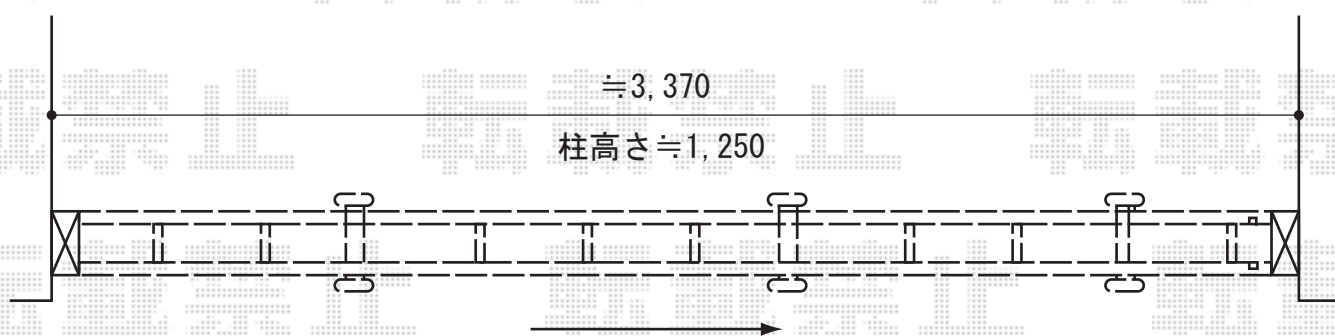

アルシャインHW型Aタイプ ノンレール 片開き

TOEX アルシャインHW型Aタイプ ノンレール 片開き  
開口幅=3,392mm  
全幅=3,562mm  
たたみ幅=648mm  
高さ=1,250mm  
色：オータムブラウン  
キャスター数：3  
落棒数：3

現場状況や作図制限により概略図の内容と多少の違いが生じることがございます。  
施工時は、現場優先とさせて頂きたく思いますので、お立会い頂き、  
最終のご指示のほど、何卒、宜しくお願い致します。