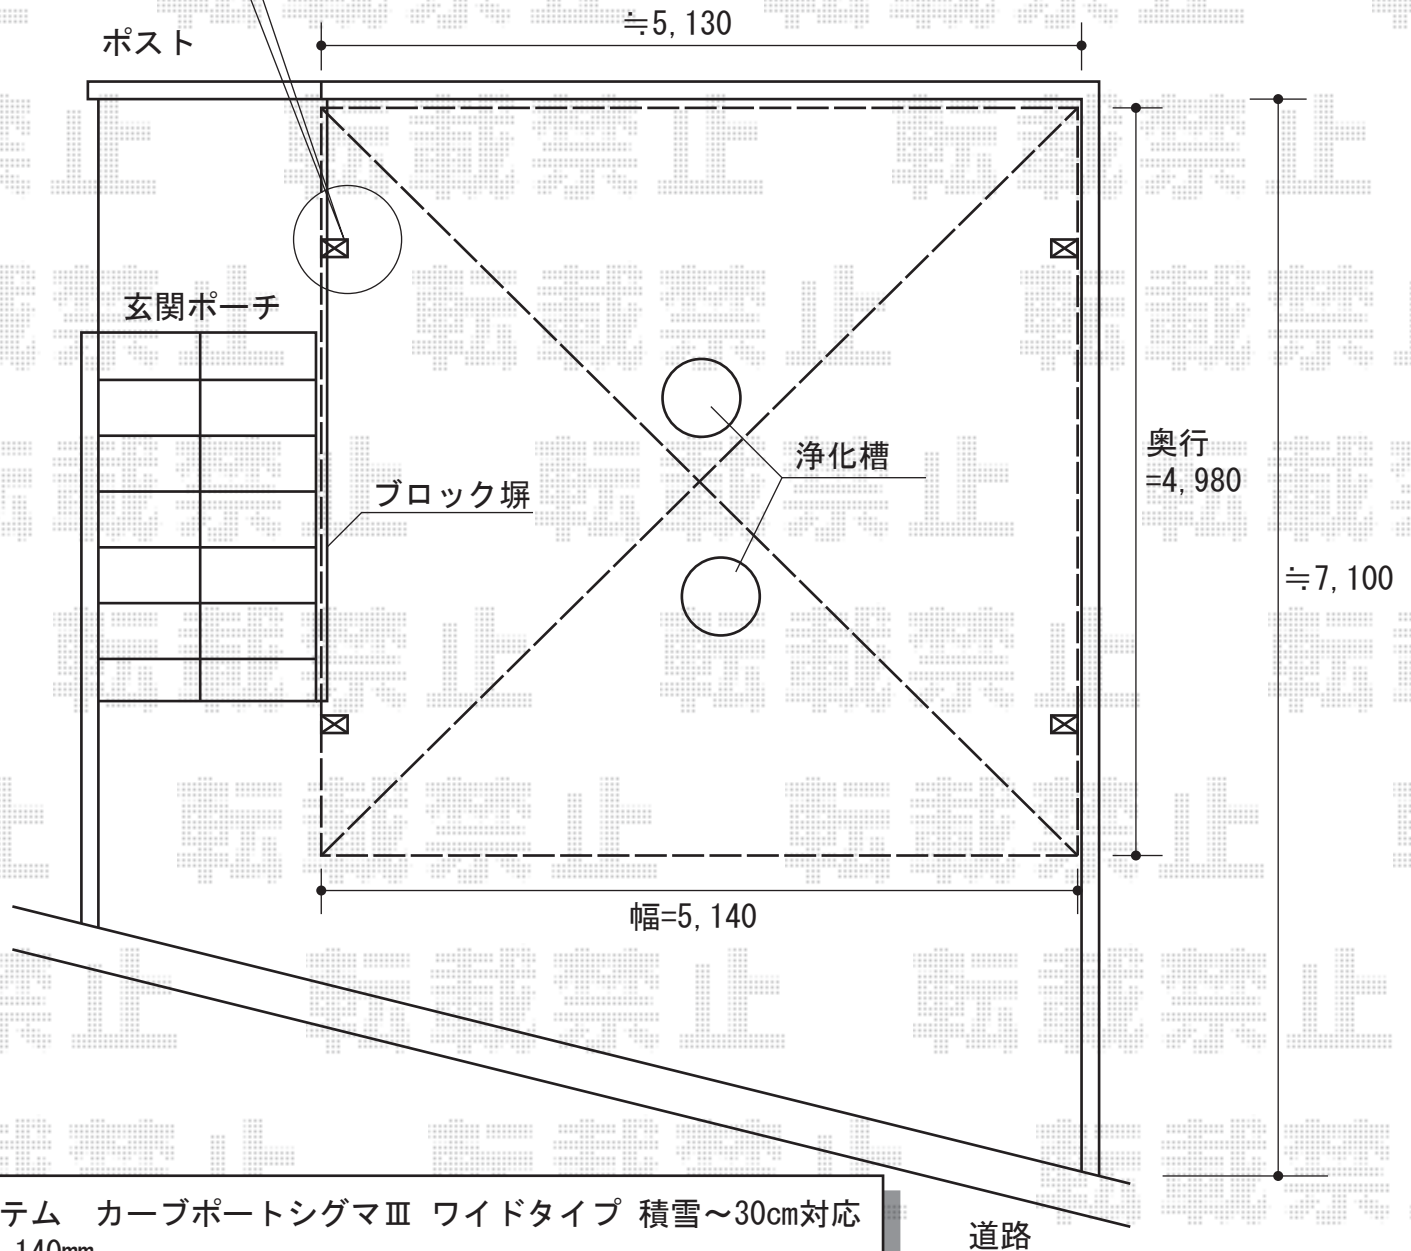

カーブポートシグマⅢ ワイドタイプ 積雪～30cm対応

トステム カーブポートシグマⅢ ワイドタイプ 積雪～30cm対応
幅=5,140mm
奥行=4,980mm
色：オータムブラウン
屋根材：熱線吸収アクアポリカーボネート（ブルースモーク）
柱仕様：ロング柱23仕様（有効高 約2,300mm）
オプション：屋根材ホルダー50用×2

現場状況や作図制限により概略図の内容と多少の違いが生じることがございます。
施工時は、現場優先とさせて頂きたく思いますので、お立会い頂き、
最終のご指示のほど、何卒、宜しくお願い致します。