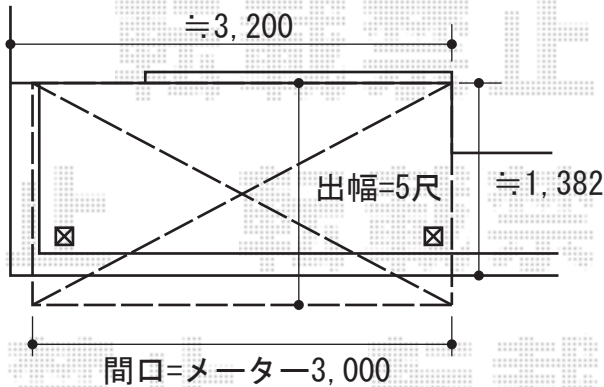

ウッドデッキ・カーポート・バルコニー屋根

- ウッドデッキ -

YKK AP リウッドデッキII 標準 単体
 間口=1.0間 (1,874mm)
 出幅=6尺 (1,850mm)
 色: 床板/ホワイトブラウン 束柱/プラチナステン
 床板: 縦貼り
 束柱: Sタイプ(450mm)
 オプション: リウッドステップ4型Sタイプ (2段) × 2

- カーポート -

TOEX キューブポートプラス レギュラー 積雪~20cm対応
 幅=2,706mm
 奥行=5,712mm
 色: シャイングレー+イタリアンウォールナット
 屋根材: ポリカーボネート (ライトブラウン)
 柱仕様: ロング柱25仕様 (有効高 約2,509mm)

- バルコニー屋根 -

トステム ライザーテラスII F型
 屋根タイプ 単体 積雪~20cm対応
 間口=メーター3000 (柱芯々2,800mm 屋根幅3,020mm)
 出幅=5尺 (1,485mm)
 色: シャイングレー
 屋根材: ポリカーボネート (ブラウン)
 柱仕様: 柱奥行移動タイプ
 施工方法: 下止め
 オプション: 吊り下げ物干し 標準 2本入

現場状況や作図制限により概略図の内容と多少の違いが生じることがございます。
 施工時は、現場優先とさせて頂きたく思いますので、お立会い頂き、
 最終のご指示のほど、何卒、宜しくお願い致します。