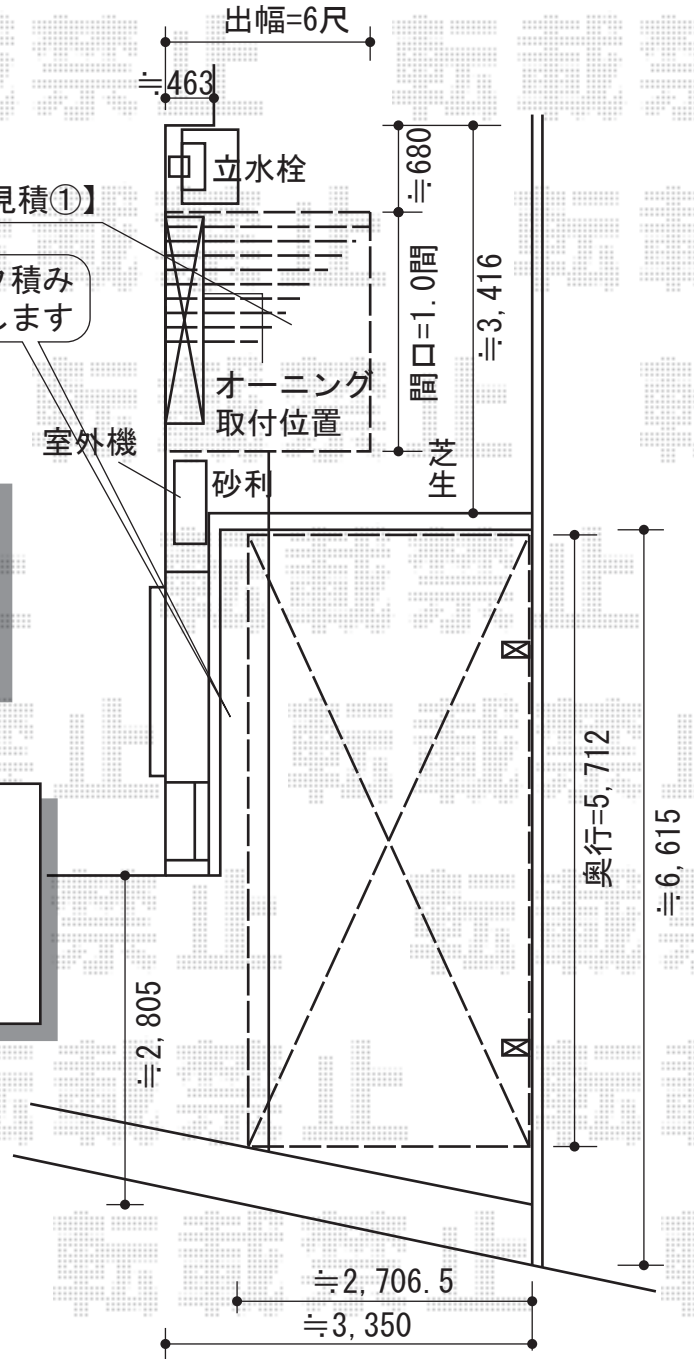

ウッドデッキ・カーポート・バルコニー屋根

- ウッドデッキ -

YKK AP リウッドデッキII 標準 単体
 間口=1.0間 (1,874mm)
 出幅=6尺 (1,850mm)
 色: 床板/ホワイトブラウン 束柱/プラチナステン
 床板: 縦貼り
 束柱: Sタイプ(450mm)
 オプション: リウッドステップ4型Sタイプ (2段) × 2

- カーポート -

TOEX キューブポートプラス レギュラー 積雪~20cm対応
 幅=2,706mm
 奥行=5,712mm
 色: シャイングレー+イタリアンウォールナット
 屋根材: ポリカーボネート (ライトブラウン)
 柱仕様: ロング柱25仕様 (有効高 約2,509mm)

- バルコニー屋根 -

トステム ライザーテラスII F型
 屋根タイプ 単体 積雪~20cm対応
 間口=メーター3000 (柱芯々2,800mm 屋根幅3,020mm)
 出幅=5尺 (1,485mm)
 色: シャイングレー
 屋根材: ポリカーボネート (ブラウン)
 柱仕様: 柱奥行移動タイプ
 施工方法: 下止め
 オプション: 吊り下げ物干し 標準 2本入

現場状況や作図制限により概略図の内容と多少の違いが生じることがございます。
 施工時は、現場優先とさせて頂きたく思いますので、お立会い頂き、
 最終のご指示のほど、何卒、宜しくお願い致します。