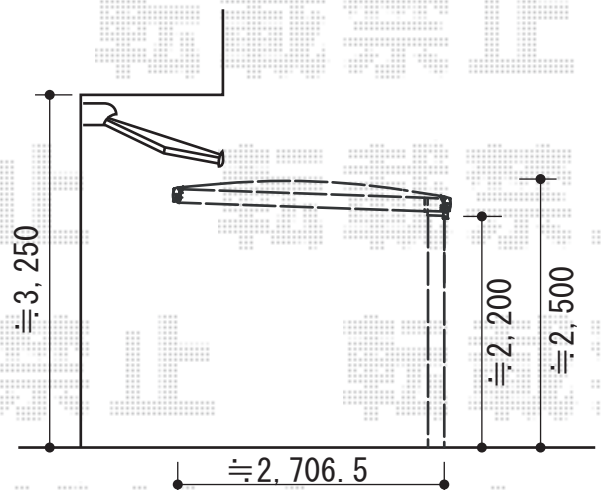

ウッドデッキ・カーポート・バルコニー屋根

- ウッドデッキ -

YKK AP リウッドデッキII 標準 単体
 間口=1.0間 (1,874mm)
 出幅=6尺 (1,850mm)
 色: 床板/ホワイトブラウン 束柱/プラチナステン
 床板: 縦貼り
 束柱: Sタイプ(450mm)
 オプション: リウッドステップ4型Sタイプ (2段) × 2

- カーポート -

TOEX キューブポートプラス レギュラー 積雪~20cm対応
 幅=2,706mm
 奥行=5,712mm
 色: シャイングレー+イタリアンウォールナット
 屋根材: ポリカーボネート (ライトブラウン)
 柱仕様: ロング柱25仕様 (有効高 約2,509mm)

- バルコニー屋根 -

トステム ライザーテラスII F型
 屋根タイプ 単体 積雪~20cm対応
 間口=メーター3000 (柱芯々2,800mm 屋根幅3,020mm)
 出幅=5尺 (1,485mm)
 色: シャイングレー
 屋根材: ポリカーボネート (ブラウン)
 柱仕様: 柱奥行移動タイプ
 施工方法: 下止め
 オプション: 吊り下げ物干し 標準 2本入

現場状況や作図制限により概略図の内容と多少の違いが生じることがございます。
 施工時は、現場優先とさせて頂きたく思いますので、お立会い頂き、
 最終のご指示のほど、何卒、宜しくお願い致します。