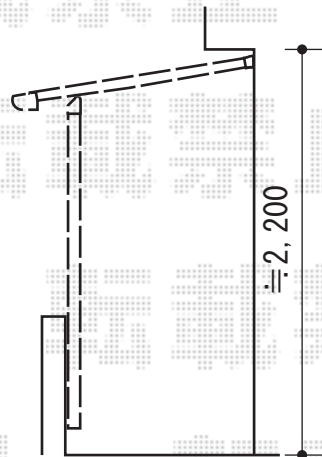

ウッドデッキ・カーポート・バルコニー屋根

- ウッドデッキ -

YKK AP リウッドデッキII 標準 単体
 間口=1.0間 (1,874mm)
 出幅=6尺 (1,850mm)
 色: 床板/ホワイトブラウン 束柱/プラチナステン
 床板: 縦貼り
 束柱: Sタイプ(450mm)
 オプション: リウッドステップ4型Sタイプ (2段) × 2

- カーポート -

TOEX キューブポートプラス レギュラー 積雪~20cm対応
 幅=2,706mm
 奥行=5,712mm
 色: シャイングレー+イタリアンウォールナット
 屋根材: ポリカーボネート (ライトブラウン)
 柱仕様: ロング柱25仕様 (有効高 約2,509mm)

- バルコニー屋根 -

トステム ライザーテラスII F型
 屋根タイプ 単体 積雪~20cm対応
 間口=メーター3000 (柱芯々2,800mm 屋根幅3,020mm)
 出幅=5尺 (1,485mm)
 色: シャイングレー
 屋根材: ポリカーボネート (ブラウン)
 柱仕様: 柱奥行移動タイプ
 施工方法: 下止め
 オプション: 吊り下げ物干し 標準 2本入

現場状況や作図制限により概略図の内容と多少の違いが生じることがございます。
 施工時は、現場優先とさせて頂きたく思いますので、お立会い頂き、
 最終のご指示のほど、何卒、宜しくお願い致します。