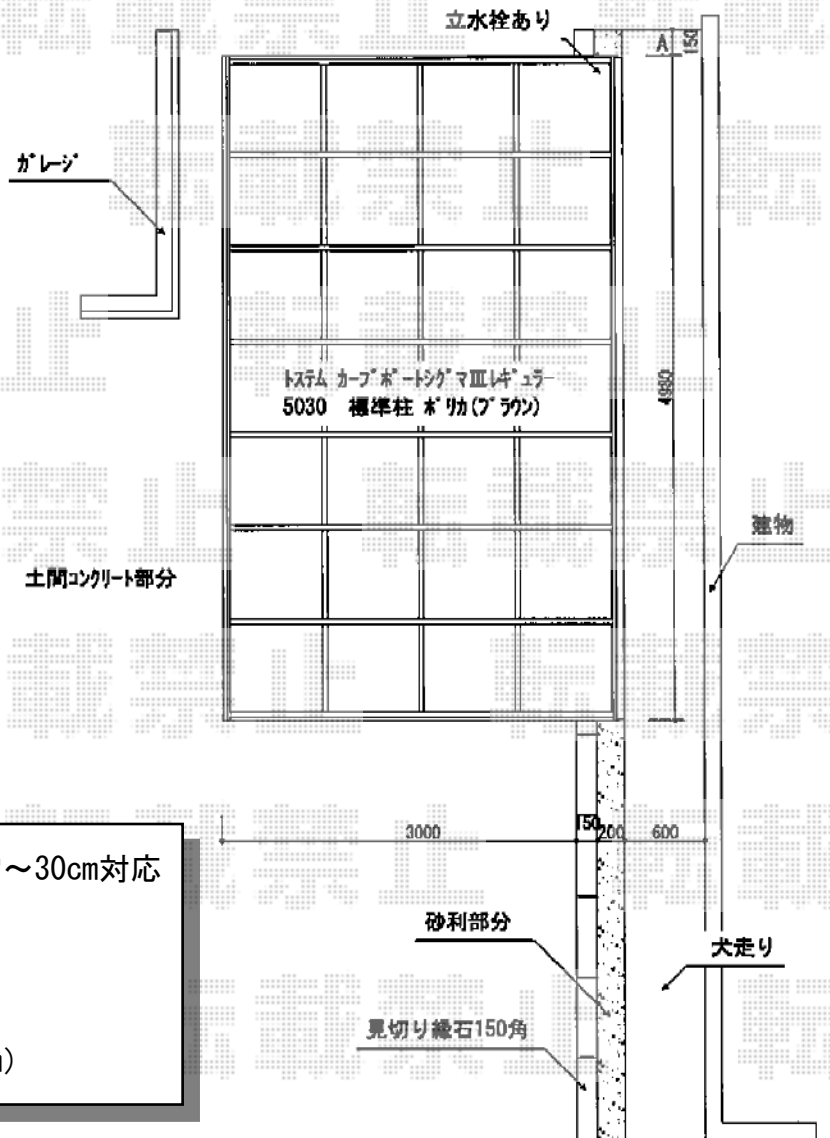

カーブポートシグマIII 積雪～30cm対応

トステム カーブポートシグマIII 積雪～30cm対応
 幅=3,000mm
 奥行=4,980mm
 色：シャイングレー
 屋根材：ポリカーボネート（ブラウン）
 柱仕様：標準柱仕様（有効高 約1,800mm）

現場状況や作図制限により概略図の内容と多少の違いが生じることがございます。
 施工時は、現場優先とさせていただきますので、お立会い頂き、
 最終のご指示のほど、何卒、宜しくお願い致します。