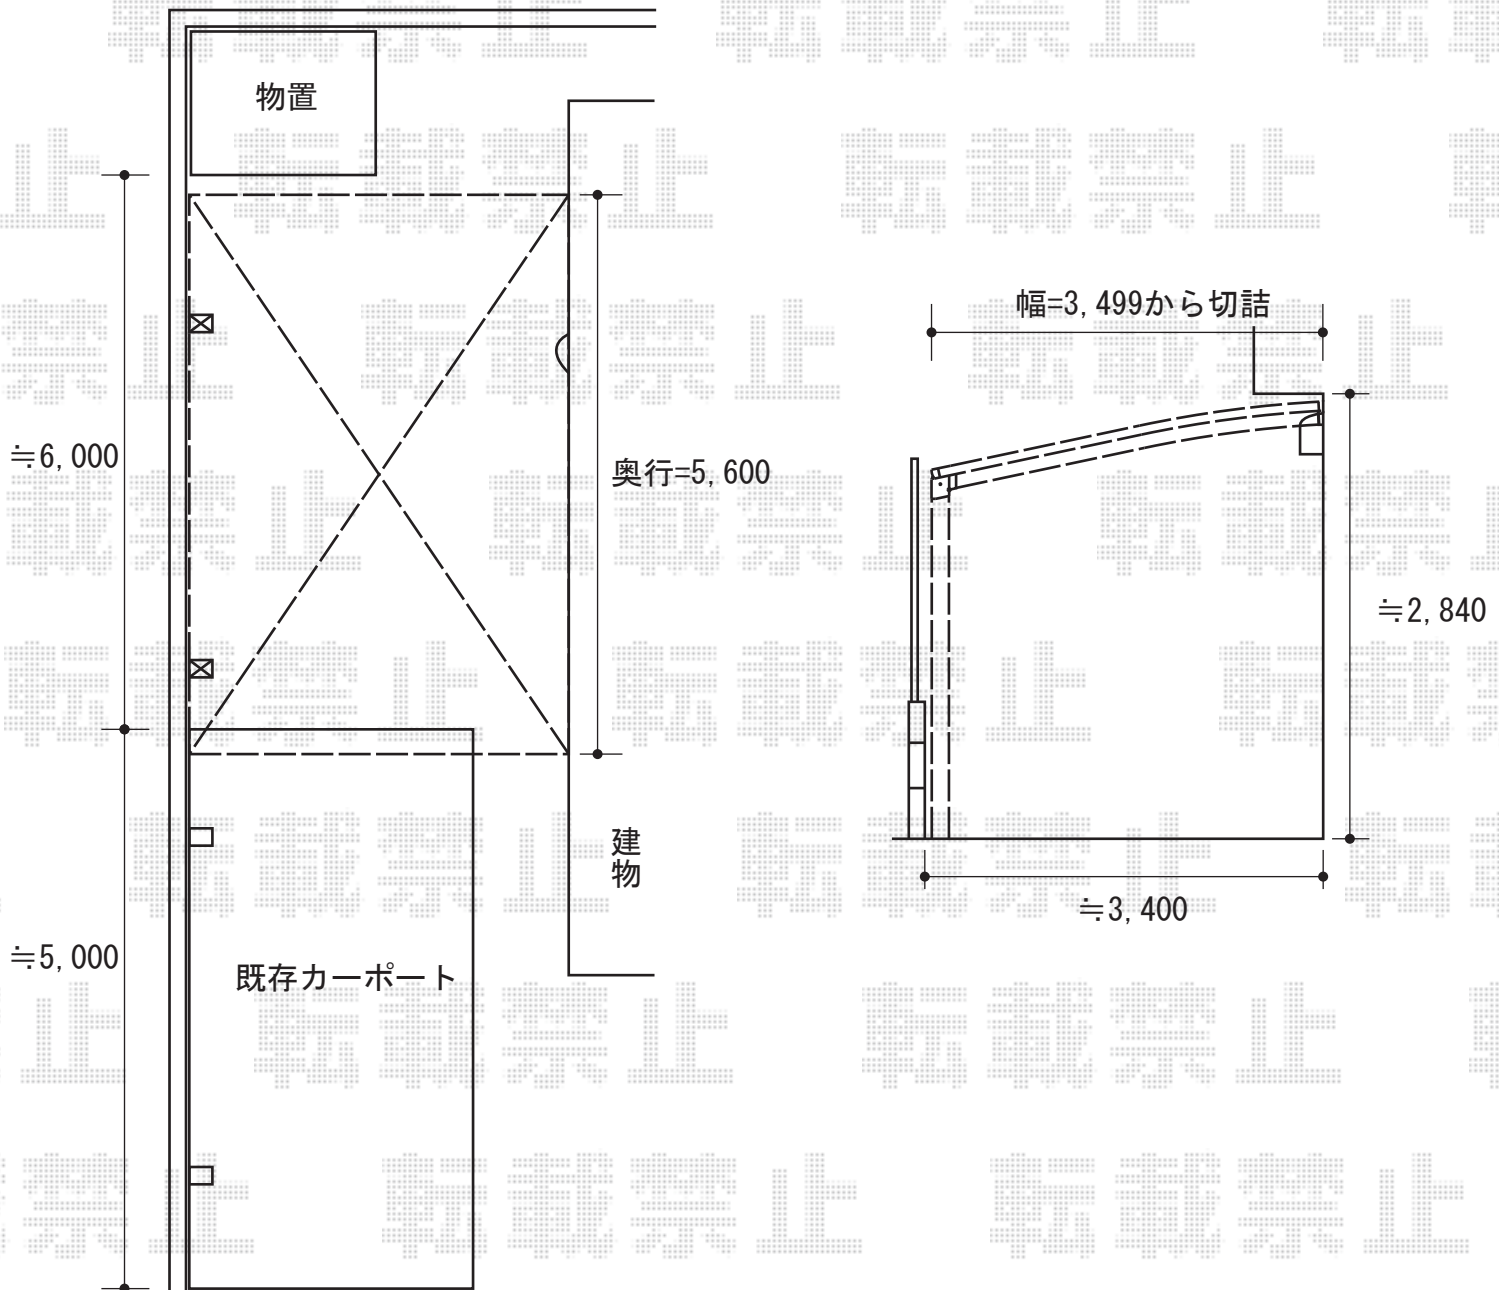

ルーフポートシグマⅢ 積雪～30cm対応

トステム ルーフポートシグマⅢ 積雪～30cm対応

幅=3,499mm

奥行=5,686mm

色：シャイングレー

屋根材：ポリカーボネート（クリアマット/すりガラス調）

柱仕様：ロング柱23仕様（有効高 約2,732mm）

現場状況や作図制限により概略図の内容と多少の違いが生じることがございます。
施工時は、現場優先とさせて頂きたく思いますので、お立会い頂き、
最終のご指示のほど、何卒、宜しくお願い致します。