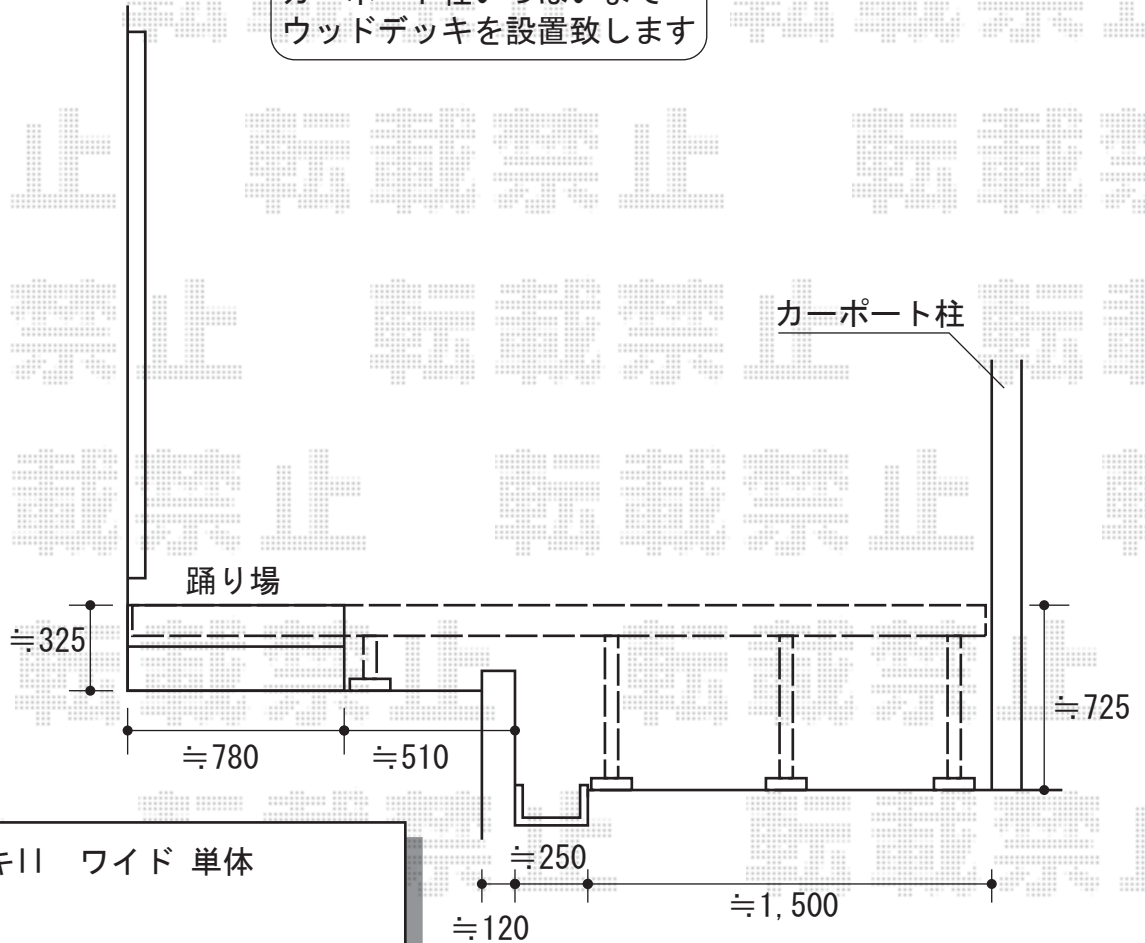

# リウッドデッキII ワイド 単体

カーポート柱いっぱいまで  
ウッドデッキを設置致します

YKK AP リウッドデッキII ワイド 単体  
間口=2.5間 (4,908mm)  
出幅=10.5尺 (3,215mm)  
色：床板/ウォームグレー 束柱/プラチナステン  
床板：縦貼り  
束柱：KHタイプ (900~1000mm)  
※一部KSタイプ (400~500mm)

現場状況や作図制限により概略図の内容と多少の違いが生じることがございます。  
施工時は、現場優先とさせて頂きたく思いますので、お立会い頂き、  
最終のご指示のほど、何卒、宜しくお願い致します。