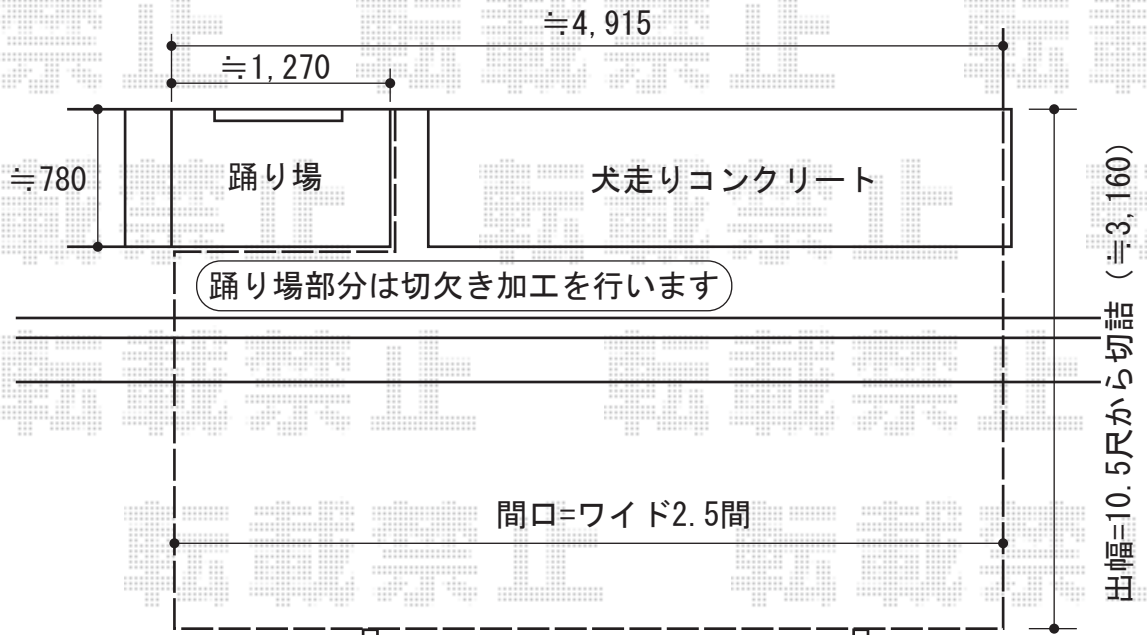

# リウッドデッキII ワイド 単体

カーポート柱いっぱいまで  
ウッドデッキを設置致します

YKK AP リウッドデッキII ワイド 単体  
間口=2.5間 (4,908mm)  
出幅=10.5尺 (3,215mm)  
色：床板/ウォームグレー 束柱/プラチナステン  
床板：縦貼り  
束柱：KHタイプ (900~1000mm)  
※一部KSタイプ (400~500mm)

現場状況や作図制限により概略図の内容と多少の違いが生じることがございます。  
施工時は、現場優先とさせて頂きたく思いますので、お立会い頂き、  
最終のご指示のほど、何卒、宜しくお願い致します。