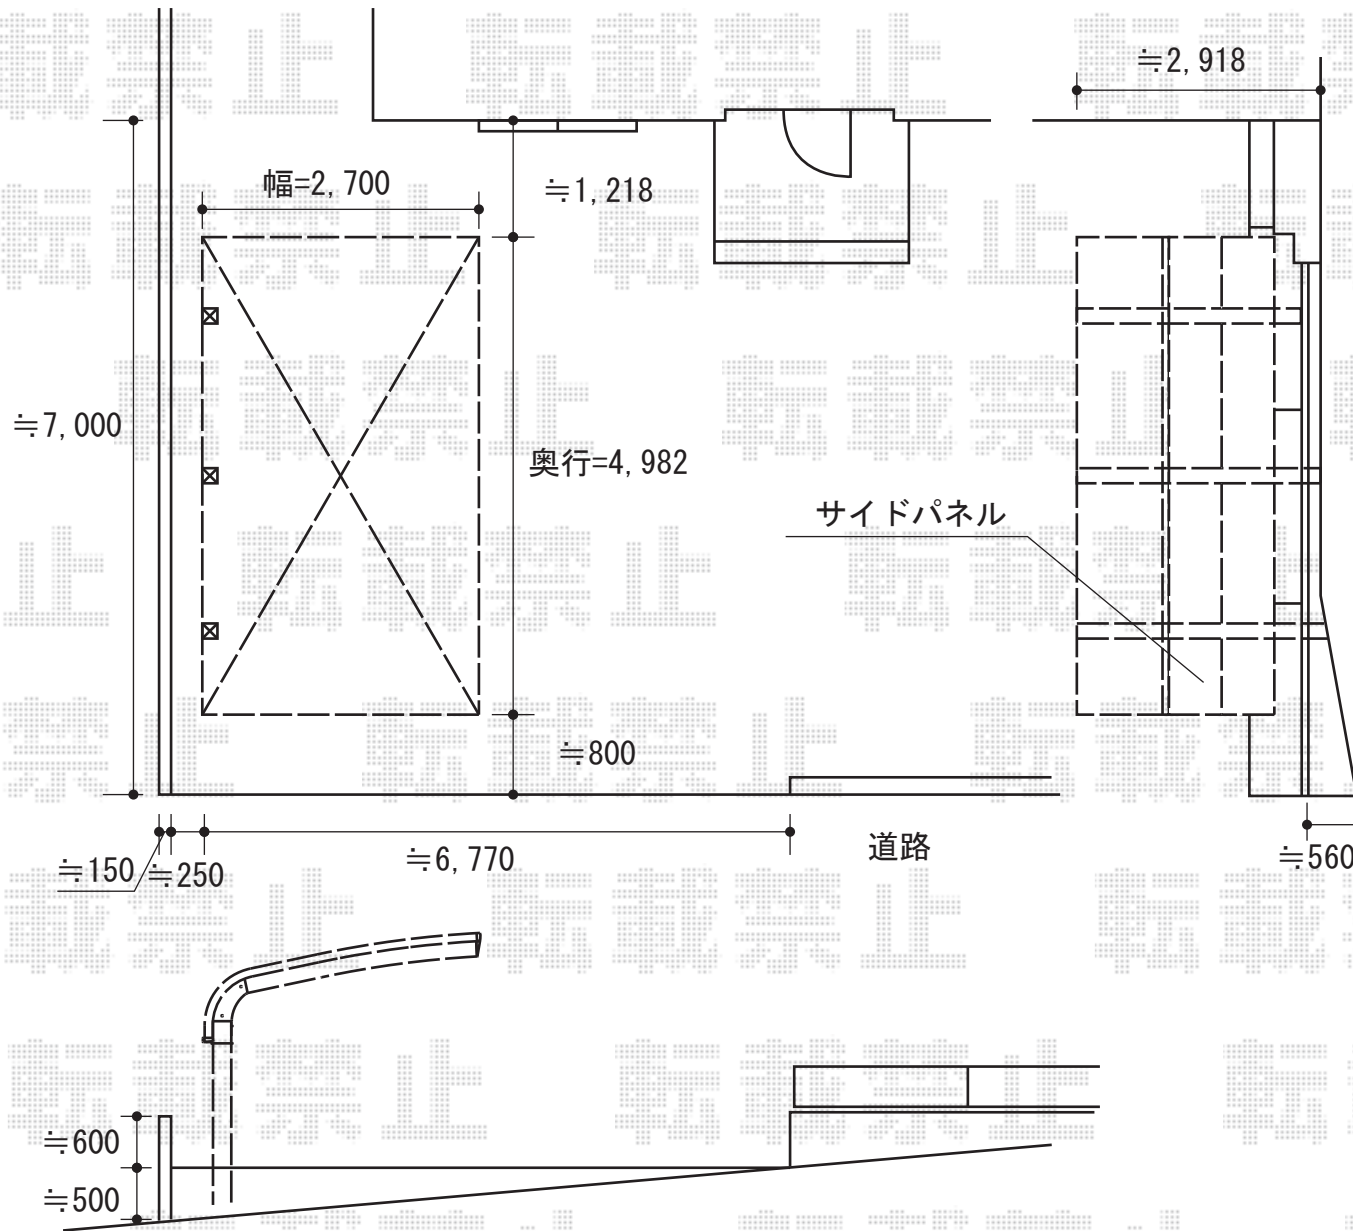

テールポートシグマⅢ 積雪～50cm対応

トステム テールポートシグマⅢ 積雪～50cm対応
 幅=2,700mm
 奥行=4,982mm
 色：ブラック
 屋根材：ポリカーボネート（ブラウン）
 柱仕様：ロング柱23仕様（有効高 約2,300mm）

トステム サイドパネル 2段 H800+H800
 高さ=1,677mm
 奥行=5,003mm
 色：ブラック
 パネル材：ポリカーボネート（ブラウン）
 柱仕様：ロング柱23仕様
 追加部材：着脱式サポート柱×3本

トステム 収納式物干し 標準 2本入
 色：ブラック

三協立山アルミ 雪落とし棒 おっとせいR

現場状況や作図制限により概略図の内容と多少の違いが生じることがございます。
 施工時は、現場優先とさせて頂きたく思いますので、お立会い頂き、
 最終のご指示のほど、何卒、宜しくお願い致します。

全ての著作権は、エクスショップに帰属します。当社とのお取引目的外の使用・複製・転載禁止となっております。

EX-SHOP
[HTTP://WWW.EX-SHOP.NET](http://www.ex-shop.net)

担当:大辻