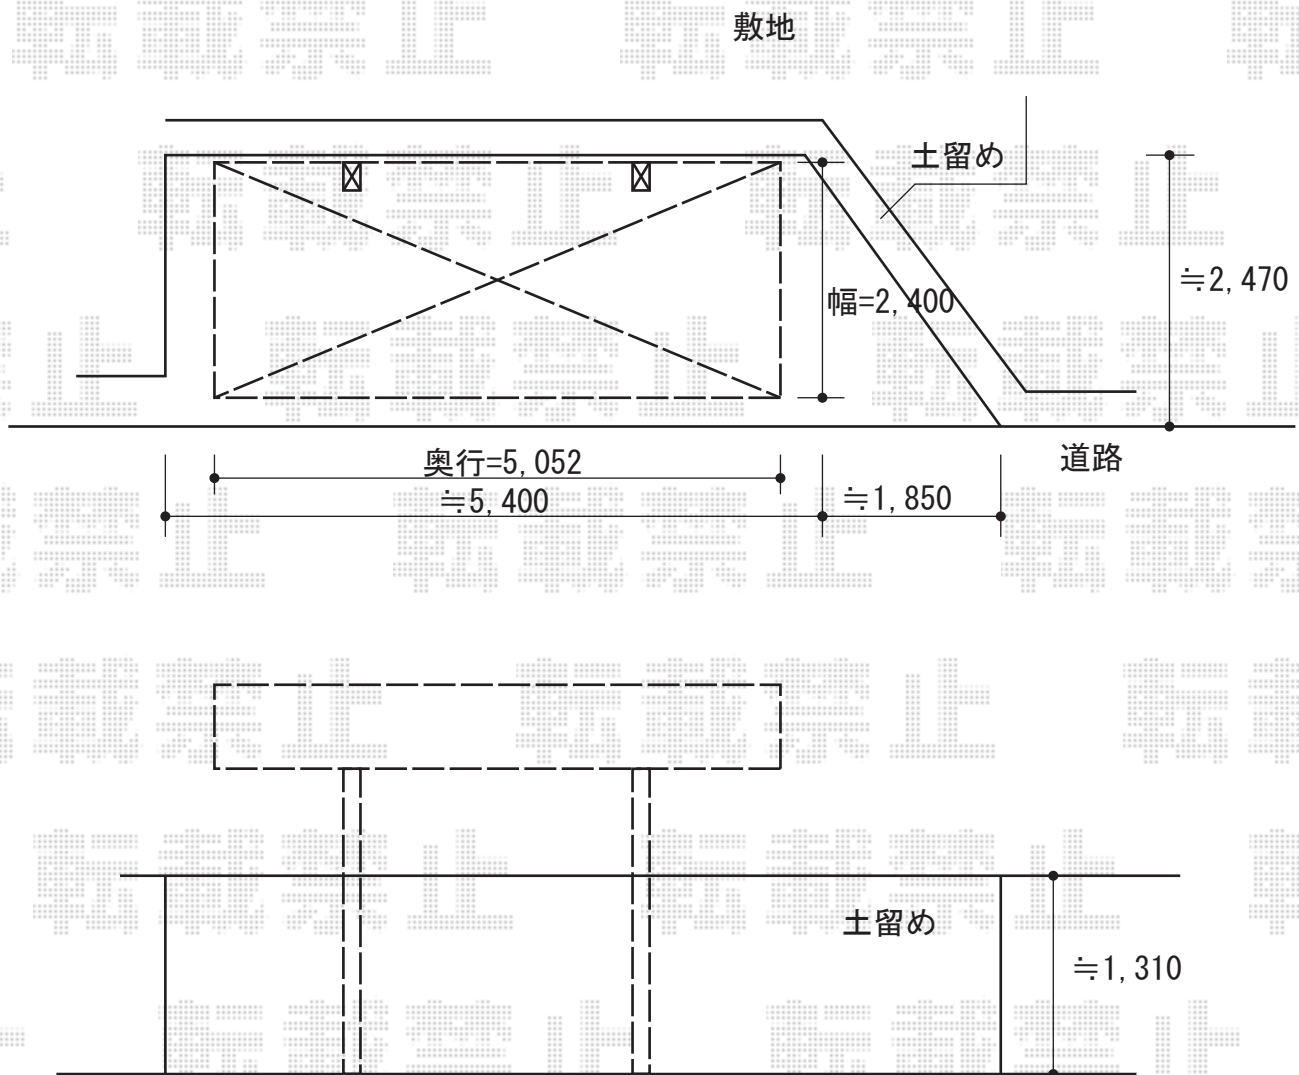

プレシオSPORT 積雪～20cm対応

プレシオSPORT 積雪～20cm対応
幅=2,400mm
奥行=5,052mm
色：チャコールブラック
屋根材：ポリカーボネート（スカイブルー）
柱仕様：ハイルーフ仕様（有効高 約2,355mm）

現場状況や作図制限により概略図の内容と多少の違いが生じることがございます。
施工時は、現場優先とさせていただきますので、お立会い頂き、
最終のご指示のほど、何卒、宜しくお願い致します。