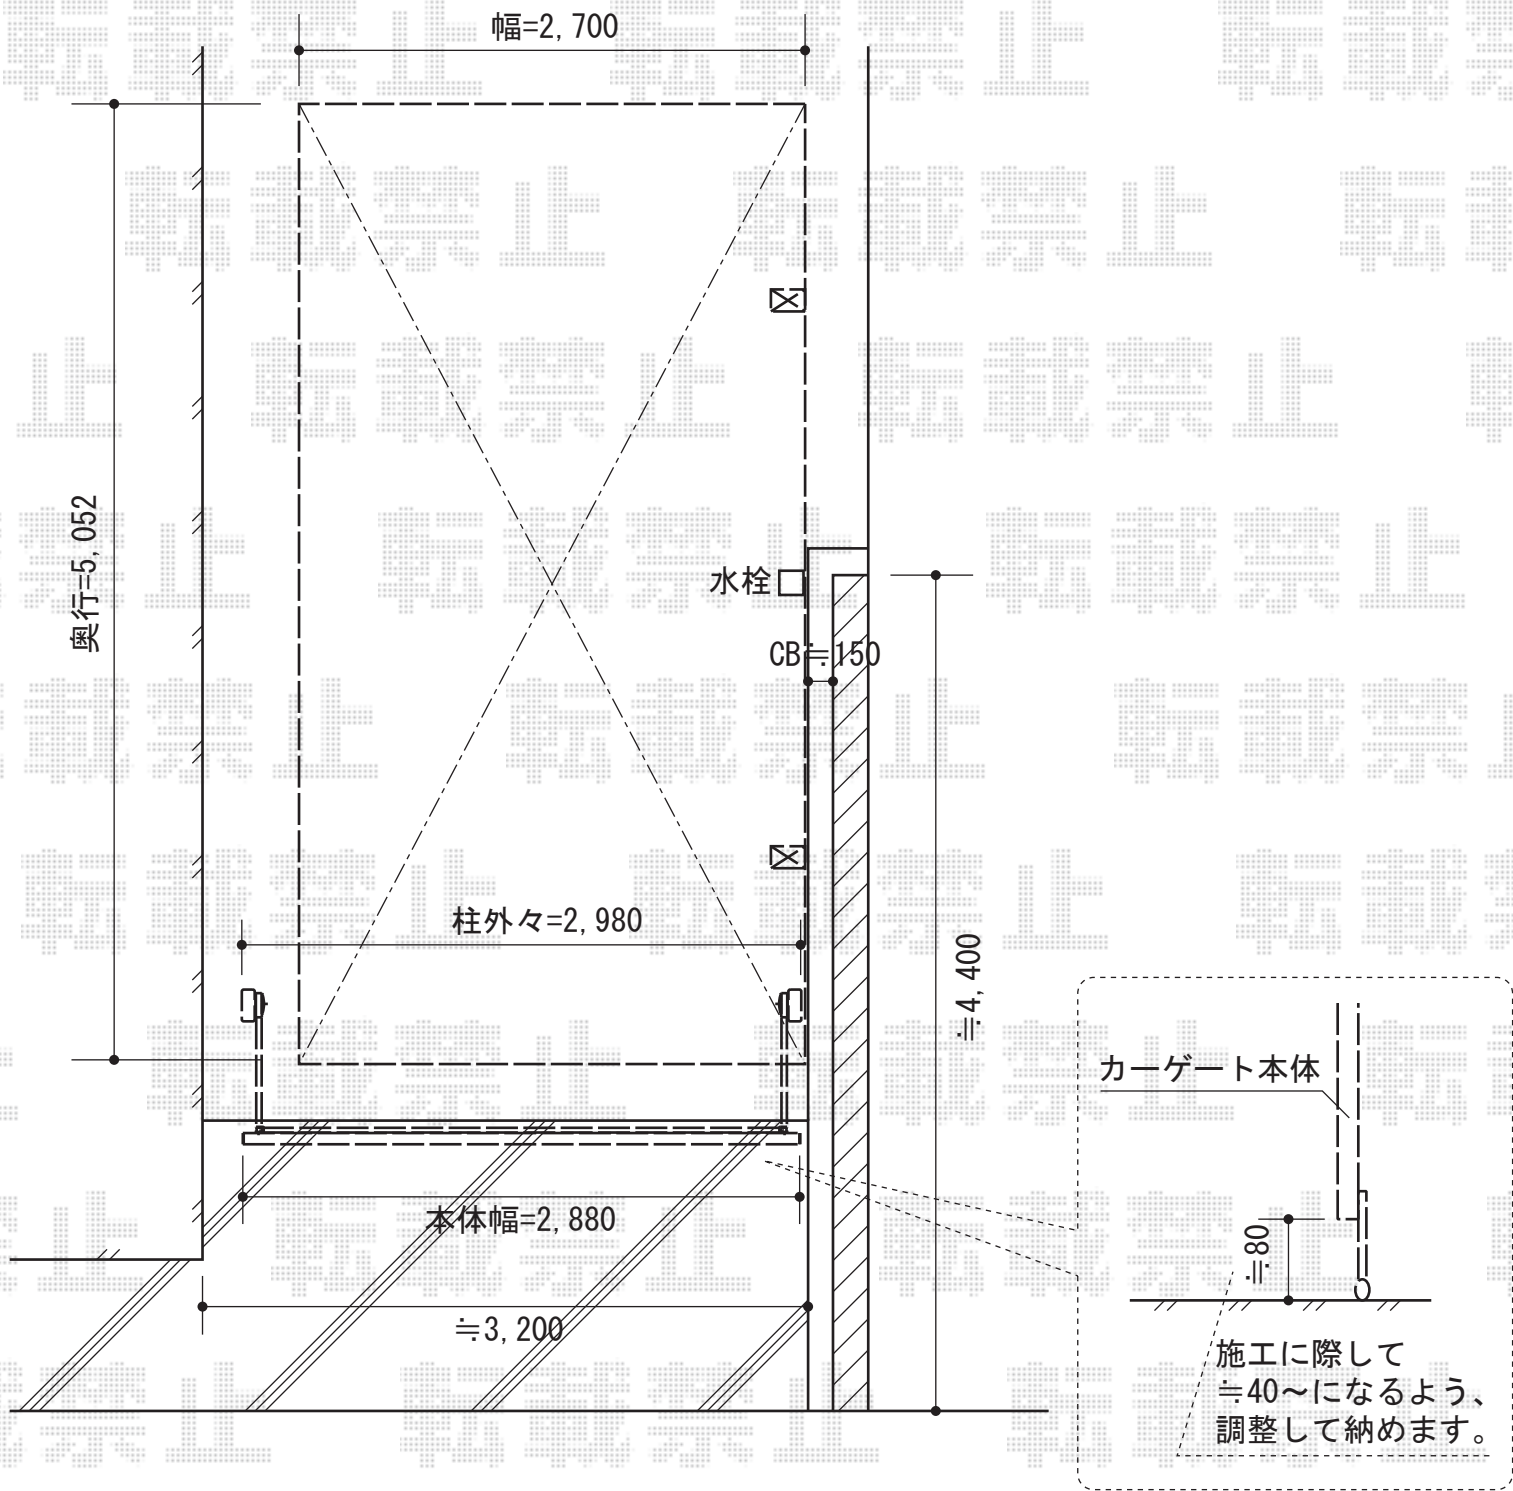

# カーゲート・カーポート

YKK AP エクスラインアップゲート 2型 電動式  
 本体 (W×H) = (2,880×1,200mm)  
 色：ブラウン  
 柱仕様：ハイルーフ仕様 (有効高 約2,140mm)  
 駆動：電動式

EX-SHOP プレシオスポート 積雪~20cm対応  
 幅=2,700mm  
 奥行=5,052mm  
 色：グレースブラウン  
 屋根材：ポリカーボネート (スカイブルー)  
 柱仕様：ハイルーフ仕様 (有効高 約2,355mm)

現場状況や作図制限により概略図の内容と多少の違いが生じることがございます。  
 施工時は、現場優先とさせて頂きたく思いますので、お立会い頂き、  
 最終のご指示のほど、何卒、宜しくお願い致します。

EX-SHOP  
[HTTP://WWW.EX-SHOP.NET](http://www.ex-shop.net)

担当：堀