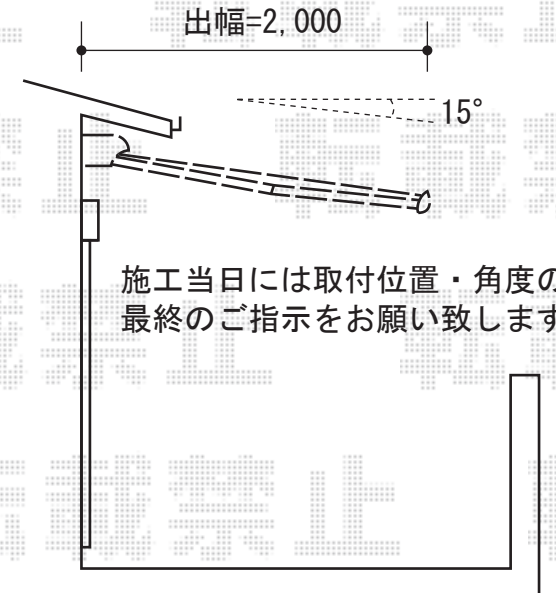

彩鳥C型 ボックスタイプ 手動式

トステム 彩鳥C型 ボックスタイプ 手動式

間口=関東間1.5間 (2,730mm)

出幅=2,000mm

本体色：ホワイト

キャンバス色：ポリエステル (ブリティッシュグリーン)

駆動：外観右側駆動/手動式

クランクハンドル：1500タイプ

追加部材：ベースプレート式

現場状況や作図制限により概略図の内容と多少の違いが生じることがございます。
 施工時は、現場優先とさせて頂きたく思いますので、お立会い頂き、
 最終のご指示のほど、何卒、宜しくお願い致します。

EX-SHOP
 HTTP://WWW.EX-SHOP.NET

担当：小林