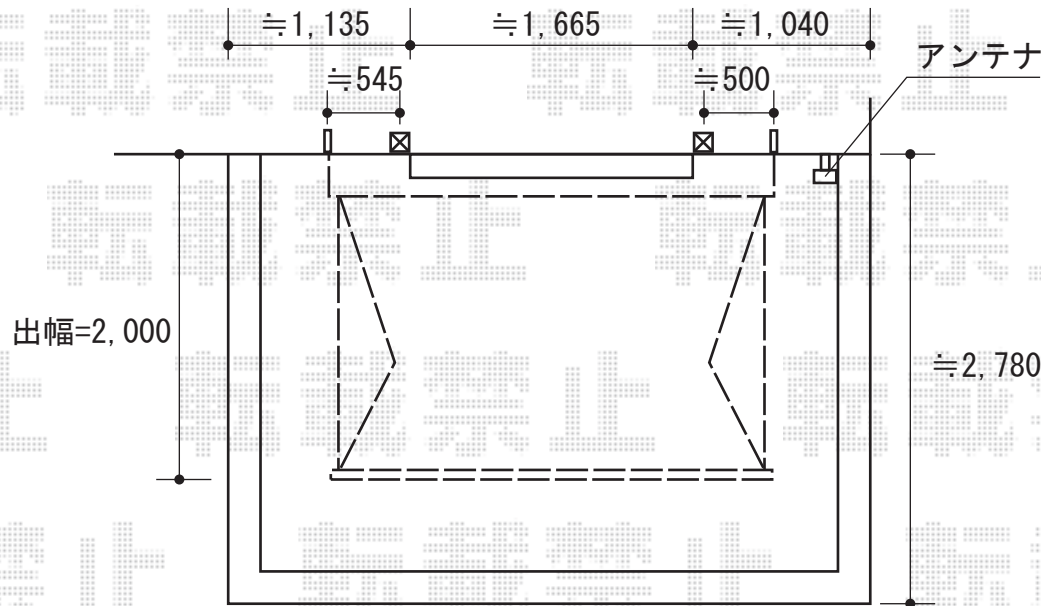

彩鳥C型 ボックスタイプ 手動式

トステム 彩鳥C型 ボックスタイプ 手動式

間口=関東間1.5間 (2,730mm)

出幅=2,000mm

本体色：ホワイト

キャンバス色：ポリエステル (ブリティッシュグリーン)

駆動：外観右側駆動/手動式

クランクハンドル：1500タイプ

追加部材：ベースプレート式

現場状況や作図制限により概略図の内容と多少の違いが生じることがございます。
 施工時は、現場優先とさせて頂きたく思いますので、お立会い頂き、
 最終のご指示のほど、何卒、宜しくお願い致します。

EX-SHOP
 HTTP://WWW.EX-SHOP.NET

担当：小林