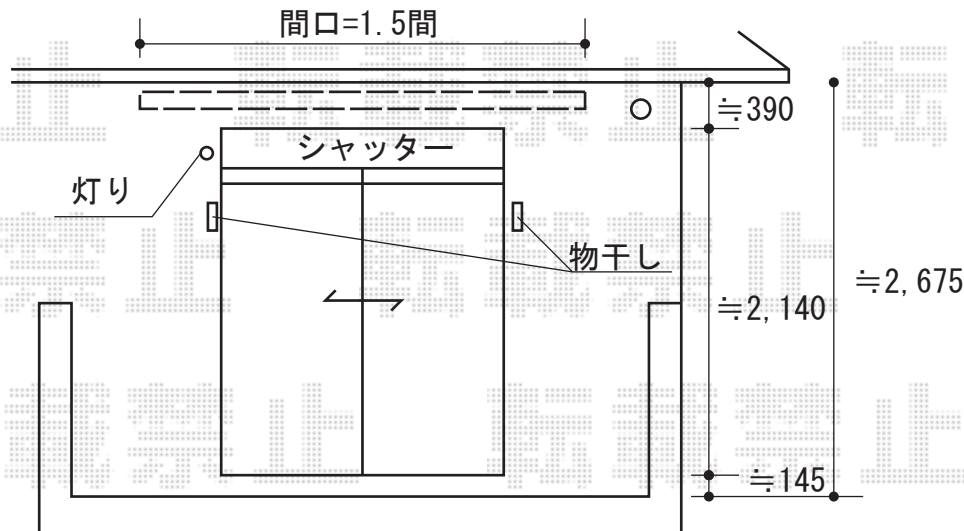

彩鳥C型 ボックスタイプ 手動式

トステム 彩鳥C型 ボックスタイプ 手動式

間口=関東間1.5間 (2,730mm)

出幅=2,000mm

本体色：ホワイト

キャンバス色：ポリエステル (ブリティッシュグリーン)

駆動：外観右側駆動/手動式

クランクハンドル：1500タイプ

追加部材：ベースプレート式

現場状況や作図制限により概略図の内容と多少の違いが生じることがございます。
 施工時は、現場優先とさせて頂きたく思いますので、お立会い頂き、
 最終のご指示のほど、何卒、宜しくお願い致します。

EX-SHOP
 HTTP://WWW.EX-SHOP.NET

担当：小林