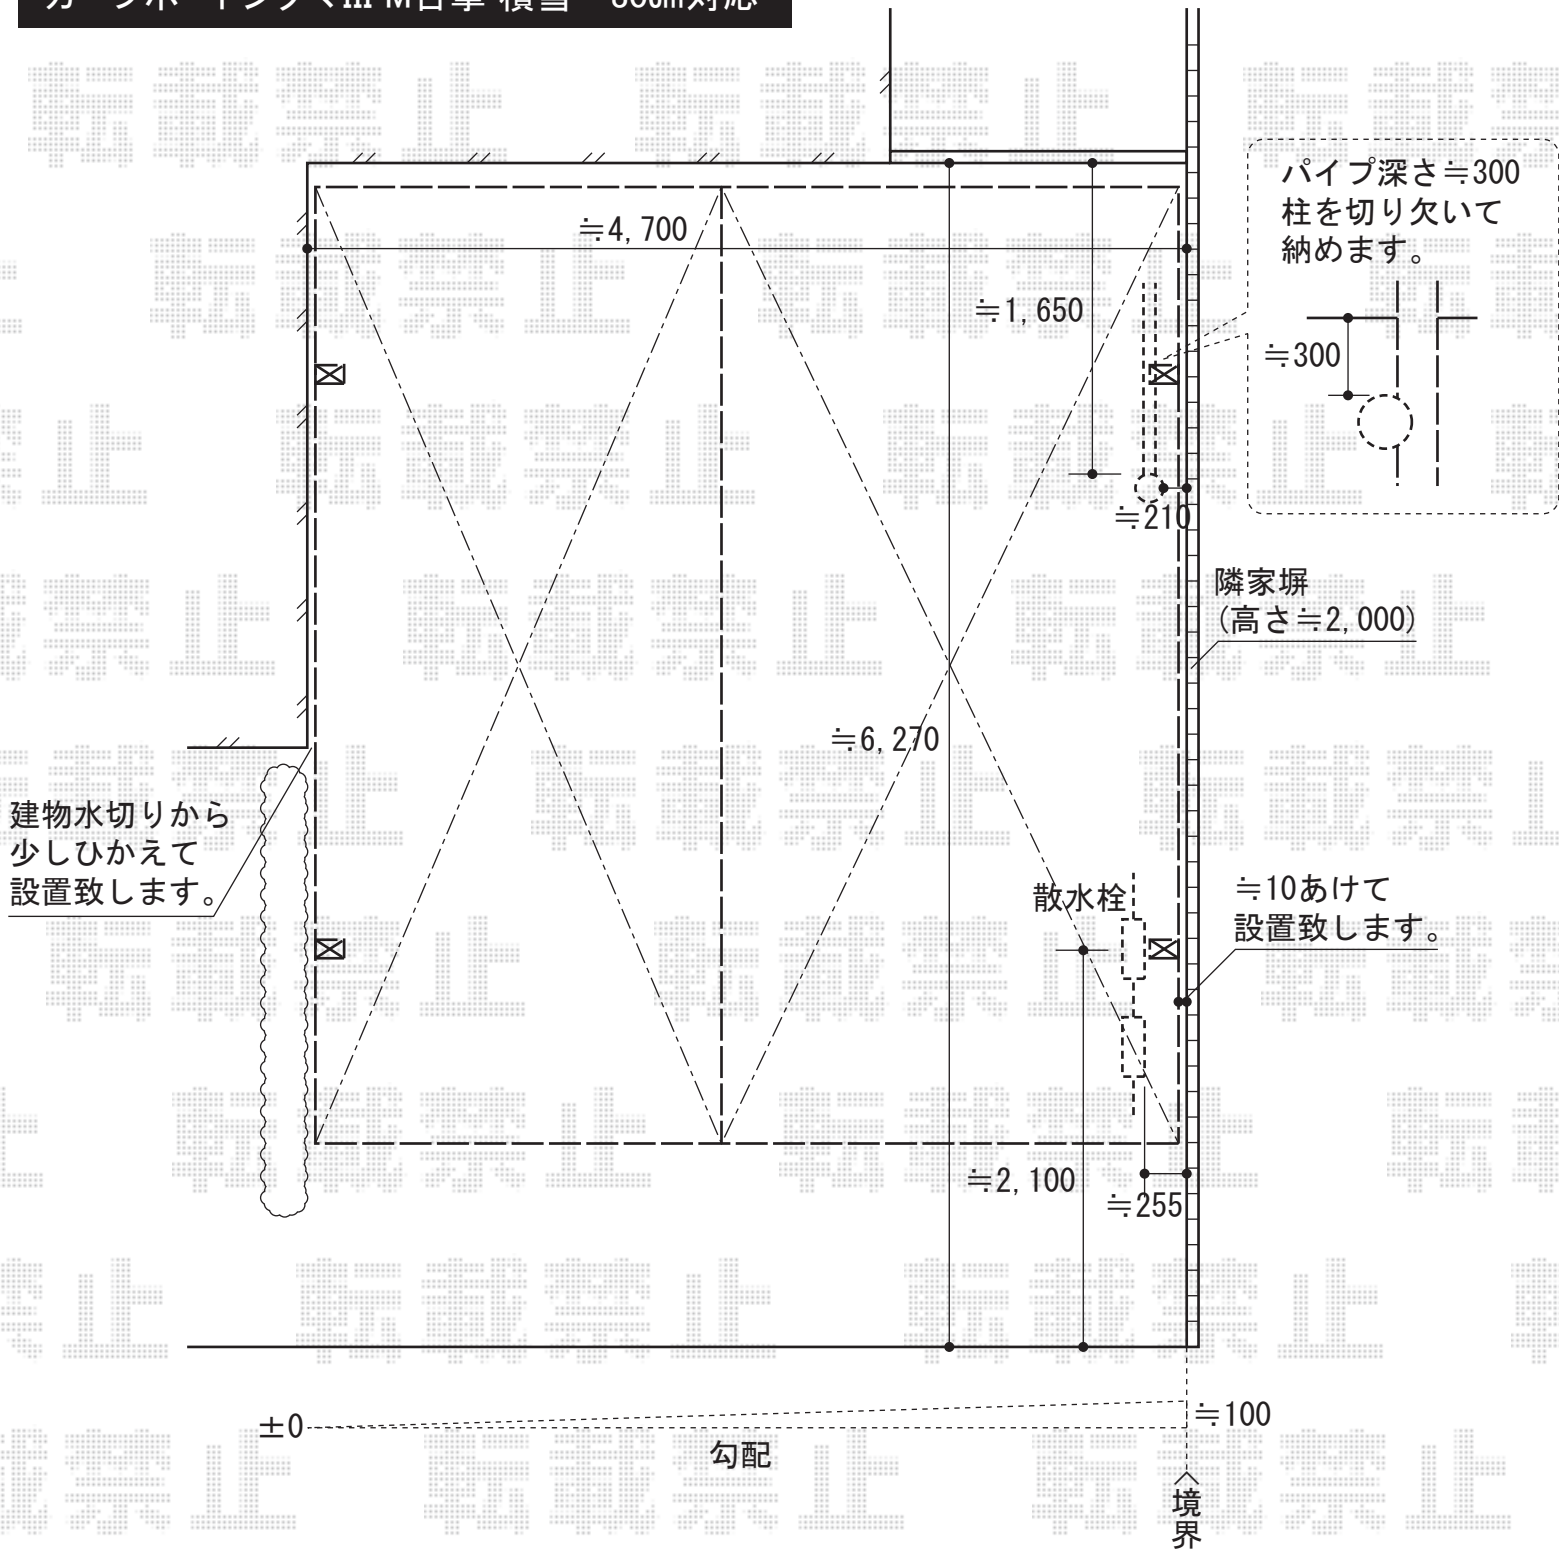

カーブポートシグマIII M合掌 積雪～30cm対応

カーブポートシグマIII M合掌 積雪～30cm対応
 幅=4,816mm
 奥行=4,980mm
 色：シャイングレー
 屋根材：ポリカーボネート（クリアマット/すりガラス調）
 柱仕様：ロング柱23仕様（有効高 約2,300mm）

現場状況や作図制限により概略図の内容と多少の違いが生じることがございます。
 施工時は、現場優先とさせて頂きたく思いますので、お立会い頂き、
 最終のご指示のほど、何卒、宜しくお願い致します。