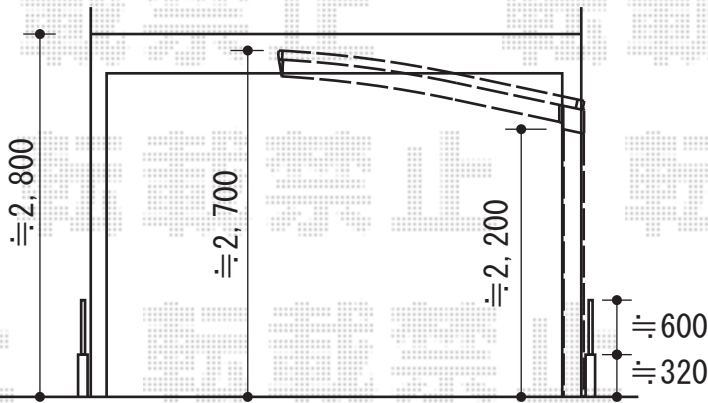

## - カーポート -

トステム エックススーフ 前上がり 積雪~30cm対応  
 幅=2,745mm  
 奥行=4,971mm  
 色：シャイングレー  
 屋根材：熱線吸収ポリカーボネート（ブルースモークマット調）  
 柱仕様：ロング柱24仕様（有効高 約2,400mm）

## - バルコニー屋根

トステム  
 ライザーテラスII R型 ルーフタイプ 単体 積雪~20cm対応  
 間口=関東間2.5間通し（方杖芯々/屋根幅4,570mm）  
 出幅=3尺（885mm）  
 色：オータムブラウン  
 屋根材：熱線吸収アクアポリカーボネート（ブルースモーク）  
 柱仕様：ルーフタイプ（柱無し）  
 施工方法：上止め

現場状況や作図制限により概略図の内容と多少の違いが生じることがございます。  
 施工時は、現場優先とさせて頂きたく思いますので、お立会い頂き、  
 最終のご指示のほど、何卒、宜しくお願い致します。