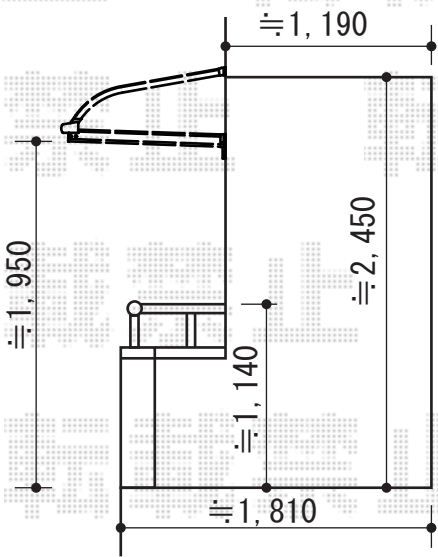

カーポート・バルコニー屋根

- カーポート -

トステム エックススーフ 前上がり 積雪~30cm対応
幅=2,745mm
奥行=4,971mm
色：シャイングレー
屋根材：熱線吸収ポリカーボネート（ブルースモークマット調）
柱仕様：ロング柱24仕様（有効高 約2,400mm）

- バルコニー屋根

トステム
ライザーテラスII R型 ルーフタイプ 単体 積雪~20cm対応
間口=関東間2.5間通し（方杖芯々/屋根幅4,570mm）
出幅=3尺（885mm）
色：オータムブラウン
屋根材：熱線吸収アクアポリカーボネート（ブルースモーク）
柱仕様：ルーフタイプ（柱無し）
施工方法：上止め

現場状況や作図制限により概略図の内容と多少の違いが生じることがございます。
施工時は、現場優先とさせて頂きたく思いますので、お立会い頂き、
最終のご指示のほど、何卒、宜しくお願い致します。

EX-SHOP
[HTTP://WWW.EX-SHOP.NET](http://www.ex-shop.net)

担当：八浦

全ての著作権は、エクスショップに帰属します。当社とのお取引目的外の使用・複製・転載禁止となっております。