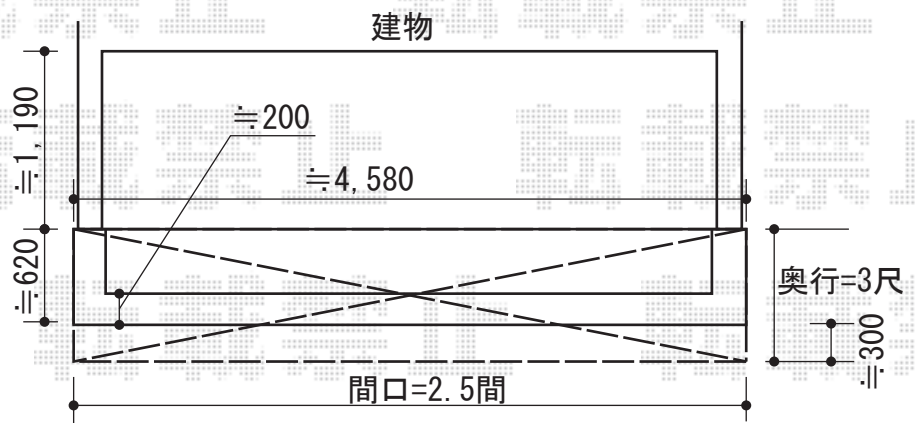

## - カーポート -

トステム エックススーフ 前上がり 積雪~30cm対応  
 幅=2,745mm  
 奥行=4,971mm  
 色：シャイングレー  
 屋根材：熱線吸収ポリカーボネート（ブルースモークマット調）  
 柱仕様：ロング柱24仕様（有効高 約2,400mm）

## - バルコニー屋根

トステム  
 ライザーテラスII R型 ルーフタイプ 単体 積雪~20cm対応  
 間口=関東間2.5間通し（方杖芯々/屋根幅4,570mm）  
 出幅=3尺（885mm）  
 色：オータムブラウン  
 屋根材：熱線吸収アクアポリカーボネート（ブルースモーク）  
 柱仕様：ルーフタイプ（柱無し）  
 施工方法：上止め

現場状況や作図制限により概略図の内容と多少の違いが生じることがございます。  
 施工時は、現場優先とさせて頂きたく思いますので、お立会い頂き、  
 最終のご指示のほど、何卒、宜しくお願い致します。