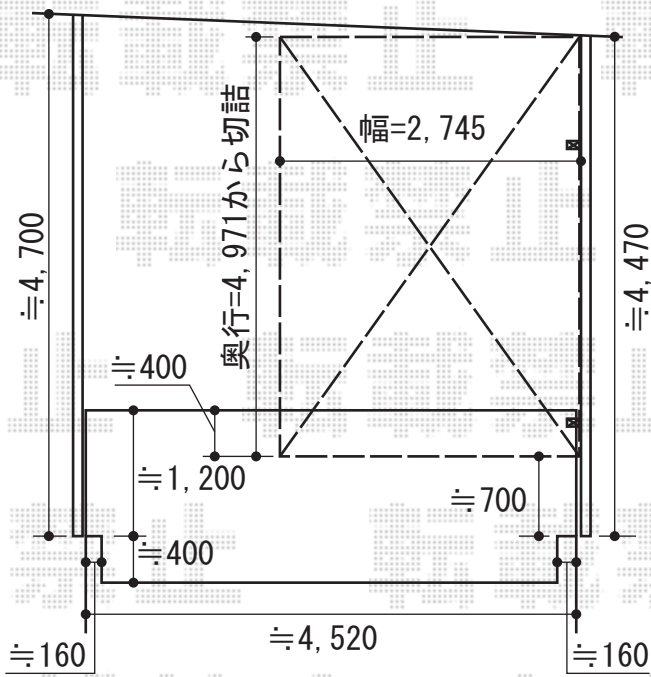

## - カーポート -

トステム エックススーフ 前上がり 積雪~30cm対応  
 幅=2,745mm  
 奥行=4,971mm  
 色：シャイングレー  
 屋根材：熱線吸収ポリカーボネート（ブルースモークマット調）  
 柱仕様：ロング柱24仕様（有効高 約2,400mm）