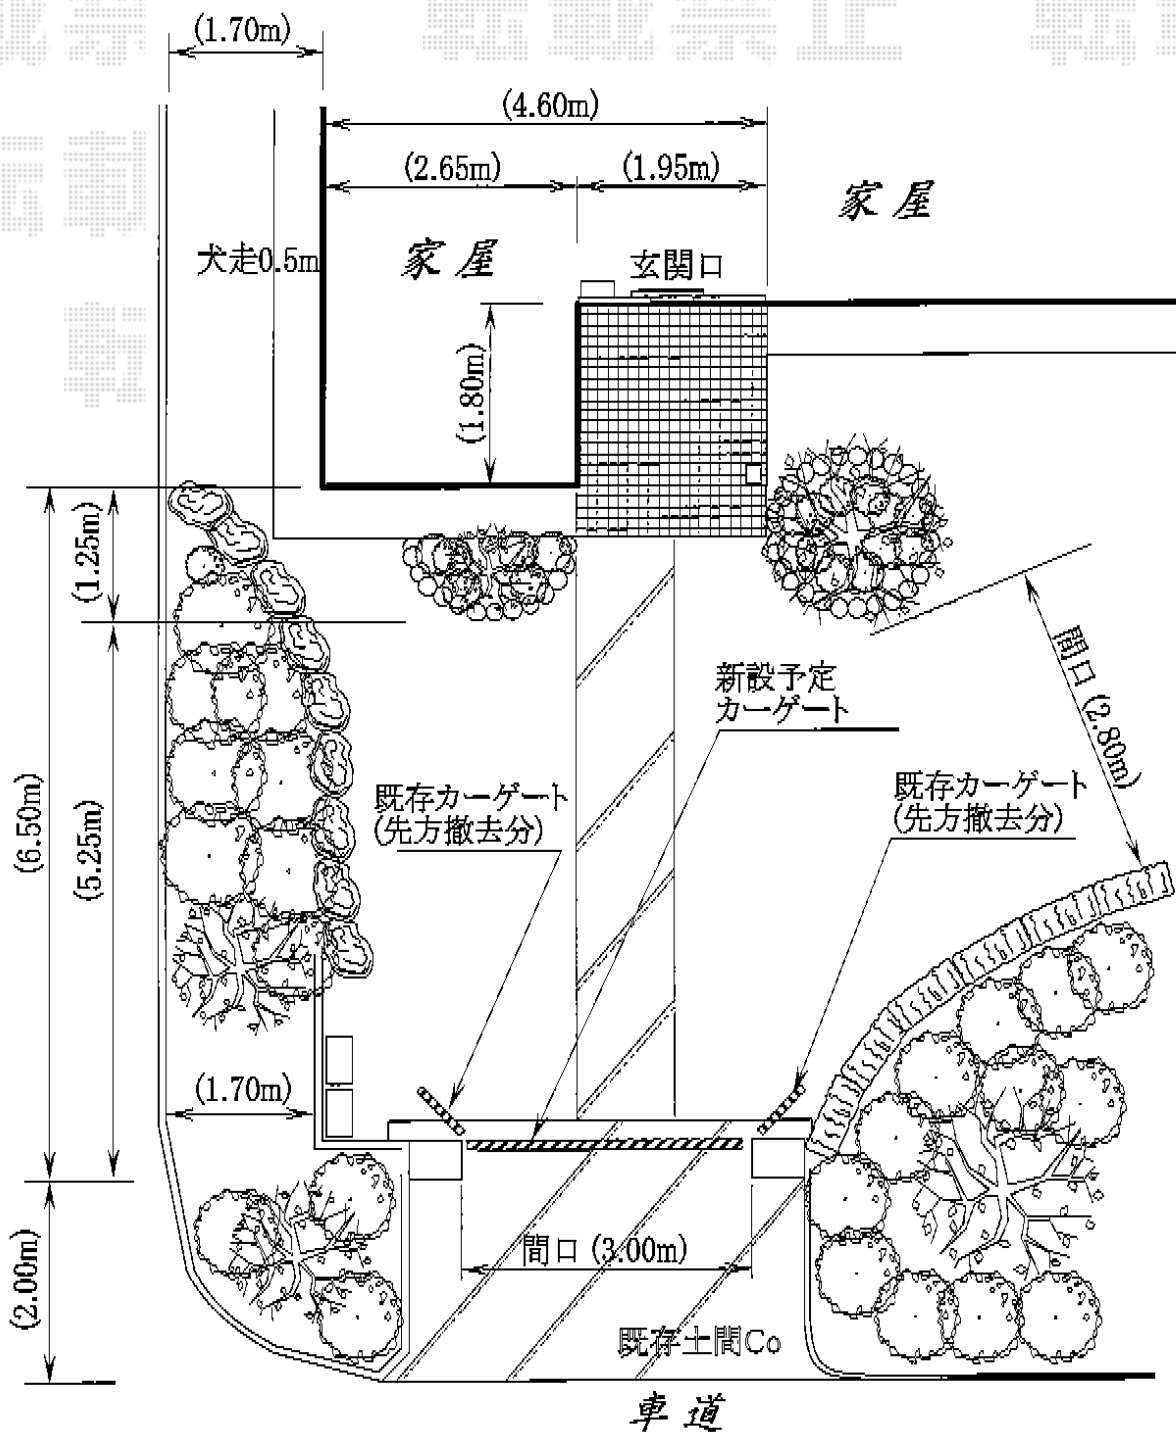

# レイオス4型 ノンレールタイプ 片開き

YKK AP レイオス4型 ノンレールタイプ 片開き  
 開口幅=2,907mm  
 全幅=3,007mm  
 たたみ幅=447mm  
 高さ=柱：1,170mm/本体：1,150mm  
 色：カームブラック  
 キャスター数：2個  
 落棒数：2本

現場状況や作図制限により概略図の内容と多少の違いが生じることがございます。  
 施工時は、現場優先とさせて頂きたく思いますので、お立会い頂き、  
 最終のご指示のほど、何卒、宜しくお願い致します。